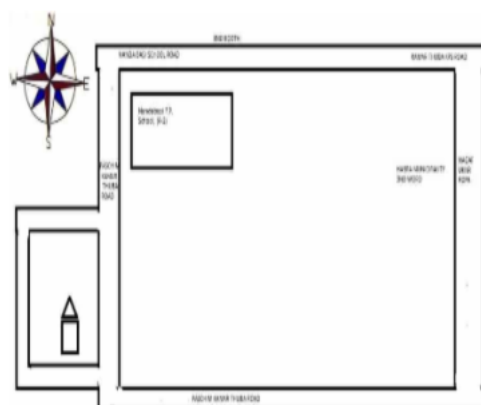

নির্বাচক নিবন্ধন আধিকারিকের স্বাক্ষর

Nazri Naksha

Google Map View

Polling Station Building Front View

Polling Station Front View

Cad View

Key MAP View

1 নাম : পম্পা সাহানী (দাস) স্বামীর নাম: বিক্রি সাহানী বাড়ির নং : n0538 বয়স : 40 লিঙ্গ : মহিলা	GWZ2881233 ফটো উপলব্ধ	2 নাম : অর্পিতা ঠাকুর (সাহা) স্বামীর নাম: অমরেশ ঠাকুর বাড়ির নং : n0682 বয়স : 35 লিঙ্গ : মহিলা	ALD1965219 ফটো উপলব্ধ	3 নাম : ইলা বিশ্বাস(সিকদার) স্বামীর নাম: রাজু বিশ্বাস বাড়ির নং : n0473 বয়স : 35 লিঙ্গ : মহিলা	ALD1061803 ফটো উপলব্ধ
4 নাম : কবিতা রায় (বিশ্বাস) স্বামীর নাম: সন্তোষ রায় বাড়ির নং : ড088৯ বয়স : 39 লিঙ্গ : মহিলা	LLR2936623 ফটো উপলব্ধ	5 নাম : আল্লা (মিত্র) দাস স্বামীর নাম: বিমল দাস বাড়ির নং : n0643 বয়স : 41 লিঙ্গ : মহিলা	GWZ2353506 ফটো উপলব্ধ	6 নাম : বাপ্পা অধিকারী পিতার নাম: নারায়ন অধিকারী বাড়ির নং : n0693 বয়স : 29 লিঙ্গ : পুরুষ	ALD1965326 ফটো উপলব্ধ
7 নাম : বিবেকানন্দ অধিকারী পিতার নাম: ব্রজেন্দ্র অধিকারী বাড়ির নং : n0047 বয়স : 57 লিঙ্গ : পুরুষ	WB/13/088/258304 ফটো উপলব্ধ	8 নাম : সীমা অধিকারী স্বামীর নাম: বিবেকানন্দ অধিকারী বাড়ির নং : n0047 বয়স : 53 লিঙ্গ : মহিলা	WB/13/088/258120 ফটো উপলব্ধ	9 নাম : বিনয় অধিকারী পিতার নাম: বিবেকানন্দ অধিকারী বাড়ির নং : n0047 বয়স : 29 লিঙ্গ : পুরুষ	ALD1742824 ফটো উপলব্ধ
10 নাম : নির্মল অধিকারী পিতার নাম: ব্রজেন্দ্র নাথ অধিকারী বাড়ির নং : n0047 বয়স : 42 লিঙ্গ : পুরুষ	ALD1226224 ফটো উপলব্ধ	11 নাম : চন্দনা দাস স্বামীর নাম: গৌতম দাস বাড়ির নং : n0047 বয়স : 40 লিঙ্গ : মহিলা	GWZ2757581 ফটো উপলব্ধ	12 নাম : বিশ্বজিৎ অধিকারী পিতার নাম: ব্রজেন্দ্র অধিকারী বাড়ির নং : n0047 বয়স : 42 লিঙ্গ : পুরুষ	ALD1965656 ফটো উপলব্ধ
13 নাম : সবিতা অধিকারী(সাহা) স্বামীর নাম: নারায়ন চন্দ্র অধিকারী বাড়ির নং : n0506 বয়স : 59 লিঙ্গ : মহিলা	GWZ2760114 ফটো উপলব্ধ	14 নাম : বিশ্বনাথ অধিকারী পিতার নাম: নারায়ণ চন্দ্র অধিকারী বাড়ির নং : n0506 বয়স : 33 লিঙ্গ : পুরুষ	ALD1856939 ফটো উপলব্ধ	15 নাম : গোপাল আচার্য পিতার নাম: নিরাপদ আচার্য বাড়ির নং : n0098 বয়স : 43 লিঙ্গ : পুরুষ	GWZ2192680 ফটো উপলব্ধ
16 নাম : বিজলী আচার্য স্বামীর নাম: নিরাপদ আচার্য বাড়ির নং : n0098 বয়স : 61 লিঙ্গ : মহিলা	WB/13/088/258376 ফটো উপলব্ধ	17 নাম : নিরাপদ আচার্য পিতার নাম: অতুল আচার্য বাড়ির নং : n0098 বয়স : 71 লিঙ্গ : পুরুষ	WB/13/088/258380 ফটো উপলব্ধ	18 নাম : রমা চক্রবর্তী স্বামীর নাম: কমল চক্রবর্তী বাড়ির নং : n0098 বয়স : 45 লিঙ্গ : মহিলা	ALD1488956 ফটো উপলব্ধ
19 নাম : মন্দিরা (মহন্তা) আড়ি স্বামীর নাম: প্রশান্ত আড়ি বাড়ির নং : n0600 বয়স : 47 লিঙ্গ : মহিলা	ALD1964998 ফটো উপলব্ধ	20 নাম : মিনতী কুন্ডু স্বামীর নাম: স্বপন কুমার কুন্ডু বাড়ির নং : n0104 বয়স : 59 লিঙ্গ : মহিলা	ALD2154151 ফটো উপলব্ধ	21 নাম : সৃজন কুমার কুন্ডু পিতার নাম: স্বপন কুমার কুন্ডু বাড়ির নং : n0104 বয়স : 35 লিঙ্গ : পুরুষ	ALD1062017 ফটো উপলব্ধ
22 নাম : পূর্ণিমা কুণ্ডু স্বামীর নাম: সমীর কুন্ডু বাড়ির নং : n0218 বয়স : 50 লিঙ্গ : মহিলা	GWZ2756476 ফটো উপলব্ধ	23 নাম : জগদীশ কুণ্ডু পিতার নাম: অনিল কুণ্ডু বাড়ির নং : পদ্মা পার বয়স : 44 লিঙ্গ : পুরুষ	ALD2040301 ফটো উপলব্ধ	24 নাম : স্বপন কুমার কুণ্ডু পিতার নাম: কৃষ্ণরঞ্জন কুণ্ডু বাড়ির নং : n0104 বয়স : 62 লিঙ্গ : পুরুষ	GWZ1629203 ফটো উপলব্ধ
25 নাম : বিউটি কুণ্ডু পিতার নাম: অমল্য কুণ্ডু বাড়ির নং : N008 বয়স : 29 লিঙ্গ : মহিলা	ALD2289650 ফটো উপলব্ধ	26 নাম : নান্ট সাহা পিতার নাম: সুধীর সাহা বাড়ির নং : 037 বয়স : 42 লিঙ্গ : পুরুষ	UWL1851575 ফটো উপলব্ধ	27 নাম : নেহা সাহা পিতার নাম: নান্ট সাহা বাড়ির নং : n0104 বয়স : 22 লিঙ্গ : মহিলা	ALD2497592 ফটো উপলব্ধ
28 নাম : অঞ্জনা কুণ্ডু স্বামীর নাম: তরল কুণ্ডু বাড়ির নং : এন00 বয়স : 29 লিঙ্গ : মহিলা	ALD2040244 ফটো উপলব্ধ	29 নাম : রিমি কুণ্ডু দাস স্বামীর নাম: শুভঙ্কর কুণ্ডু বাড়ির নং : n0746 বয়স : 27 লিঙ্গ : মহিলা	ALD2033660 ফটো উপলব্ধ	30 নাম : বিপাশা কুণ্ডু পিতার নাম: দিপক কুণ্ডু বাড়ির নং : n0340 বয়স : 26 লিঙ্গ : মহিলা	ALD2033702 ফটো উপলব্ধ