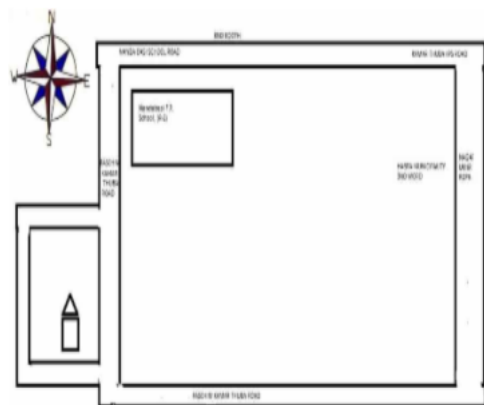

নির্বাচক নিবন্ধন আধিকারিকের স্বাক্ষর

Nazri Naksha

Google Map View

Polling Station Building Front View

Polling Station Front View

Cad View

Key MAP View

1 নাম : পম্পা সাহানী (দাস) স্বামীর নাম: বিক্রি সাহানী বাড়ির নং : n0538 বয়স : 40 লিঙ্গ : মহিলা	GWZ2881233 ফটো উপলব্ধ	2 নাম : অর্পিতা ঠাকুর (সাহা) স্বামীর নাম: অমরেশ ঠাকুর বাড়ির নং : n0682 বয়স : 35 লিঙ্গ : মহিলা	ALD1965219 ফটো উপলব্ধ	3 নাম : ইলা বিশ্বাস(সিকদার) স্বামীর নাম: রাজু বিশ্বাস বাড়ির নং : n0473 বয়স : 35 লিঙ্গ : মহিলা	ALD1061803 ফটো উপলব্ধ
4 নাম : কবিতা রায় (বিশ্বাস) স্বামীর নাম: সন্তোষ রায় বাড়ির নং : ড088৯ বয়স : 39 লিঙ্গ : মহিলা	LLR2936623 ফটো উপলব্ধ	5 নাম : আল্লা (মিত্র) দাস স্বামীর নাম: বিমল দাস বাড়ির নং : n0643 বয়স : 41 লিঙ্গ : মহিলা	GWZ2353506 ফটো উপলব্ধ	6 নাম : বাপ্পা অধিকারী পিতার নাম: নারায়ন অধিকারী বাড়ির নং : n0693 বয়স : 29 লিঙ্গ : পুরুষ	ALD1965326 ফটো উপলব্ধ
7 নাম : বিবেকানন্দ অধিকারী পিতার নাম: ব্রজেন্দ্র অধিকারী বাড়ির নং : n0047 বয়স : 57 লিঙ্গ : পুরুষ	WB/13/088/258304 ফটো উপলব্ধ	8 নাম : সীমা অধিকারী স্বামীর নাম: বিবেকানন্দ অধিকারী বাড়ির নং : n0047 বয়স : 53 লিঙ্গ : মহিলা	WB/13/088/258120 ফটো উপলব্ধ	9 নাম : বিনয় অধিকারী পিতার নাম: বিবেকানন্দ অধিকারী বাড়ির নং : n0047 বয়স : 29 লিঙ্গ : পুরুষ	ALD1742824 ফটো উপলব্ধ
10 নাম : নির্মল অধিকারী পিতার নাম: ব্রজেন্দ্র নাথ অধিকারী বাড়ির নং : n0047 বয়স : 42 লিঙ্গ : পুরুষ	ALD1226224 ফটো উপলব্ধ	11 নাম : চন্দনা দাস স্বামীর নাম: গৌতম দাস বাড়ির নং : n0047 বয়স : 40 লিঙ্গ : মহিলা	GWZ2757581 ফটো উপলব্ধ	12 নাম : বিশ্বজিৎ অধিকারী পিতার নাম: ব্রজেন্দ্র অধিকারী বাড়ির নং : n0047 বয়স : 42 লিঙ্গ : পুরুষ	ALD1965656 ফটো উপলব্ধ
13 নাম : সবিতা অধিকারী(সাহা) স্বামীর নাম: নারায়ন চন্দ্র অধিকারী বাড়ির নং : n0506 বয়স : 59 লিঙ্গ : মহিলা	GWZ2760114 ফটো উপলব্ধ	14 নাম : বিশ্বনাথ অধিকারী পিতার নাম: নারায়ণ চন্দ্র অধিকারী বাড়ির নং : n0506 বয়স : 33 লিঙ্গ : পুরুষ	ALD1856939 ফটো উপলব্ধ	15 নাম : গোপাল আচার্য পিতার নাম: নিরাপদ আচার্য বাড়ির নং : n0098 বয়স : 43 লিঙ্গ : পুরুষ	GWZ2192680 ফটো উপলব্ধ
16 নাম : বিজলী আচার্য স্বামীর নাম: নিরাপদ আচার্য বাড়ির নং : n0098 বয়স : 61 লিঙ্গ : মহিলা	WB/13/088/258376 ফটো উপলব্ধ	17 নাম : নিরাপদ আচার্য পিতার নাম: অতুল আচার্য বাড়ির নং : n0098 বয়স : 71 লিঙ্গ : পুরুষ	WB/13/088/258380 ফটো উপলব্ধ	18 নাম : রমা চক্রবর্তী স্বামীর নাম: কমল চক্রবর্তী বাড়ির নং : n0098 বয়স : 45 লিঙ্গ : মহিলা	ALD1488956 ফটো উপলব্ধ
19 নাম : মন্দিরা (মহন্তা) আড়ি স্বামীর নাম: প্রশান্ত আড়ি বাড়ির নং : n0600 বয়স : 47 লিঙ্গ : মহিলা	ALD1964998 ফটো উপলব্ধ	20 নাম : মিনতী কুন্ডু স্বামীর নাম: স্বপন কুমার কুন্ডু বাড়ির নং : n0104 বয়স : 59 লিঙ্গ : মহিলা	ALD2154151 ফটো উপলব্ধ	21 নাম : সৃজন কুমার কুন্ডু পিতার নাম: স্বপন কুমার কুন্ডু বাড়ির নং : n0104 বয়স : 35 লিঙ্গ : পুরুষ	ALD1062017 ফটো উপলব্ধ
22 নাম : পূর্ণিমা কুণ্ডু স্বামীর নাম: সমীর কুন্ডু বাড়ির নং : n0218 বয়স : 50 লিঙ্গ : মহিলা	GWZ2756476 ফটো উপলব্ধ	23 নাম : জগদীশ কুণ্ডু পিতার নাম: অনিল কুণ্ডু বাড়ির নং : পদ্মা পার বয়স : 44 লিঙ্গ : পুরুষ	ALD2040301 ফটো উপলব্ধ	24 নাম : স্বপন কুমার কুণ্ডু পিতার নাম: কৃষ্ণরঞ্জন কুণ্ডু বাড়ির নং : n0104 বয়স : 62 লিঙ্গ : পুরুষ	GWZ1629203 ফটো উপলব্ধ
25 নাম : বিউটি কুণ্ডু পিতার নাম: অমল্য কুণ্ডু বাড়ির নং : N008 বয়স : 29 লিঙ্গ : মহিলা	ALD2289650 ফটো উপলব্ধ	26 নাম : নান্ট সাহা পিতার নাম: সুধীর সাহা বাড়ির নং : 037 বয়স : 42 লিঙ্গ : পুরুষ	UWL1851575 ফটো উপলব্ধ	27 নাম : নেহা সাহা পিতার নাম: নান্ট সাহা বাড়ির নং : n0104 বয়স : 22 লিঙ্গ : মহিলা	ALD2497592 ফটো উপলব্ধ
28 নাম : অঞ্জনা কুণ্ডু স্বামীর নাম: তরল কুণ্ডু বাড়ির নং : এন00 বয়স : 29 লিঙ্গ : মহিলা	ALD2040244 ফটো উপলব্ধ	29 নাম : রিমি কুণ্ডু দাস স্বামীর নাম: শুভঙ্কর কুণ্ডু বাড়ির নং : n0746 বয়স : 27 লিঙ্গ : মহিলা	ALD2033660 ফটো উপলব্ধ	30 নাম : বিপাশা কুণ্ডু পিতার নাম: দিপক কুণ্ডু বাড়ির নং : n0340 বয়স : 26 লিঙ্গ : মহিলা	ALD2033702 ফটো উপলব্ধ