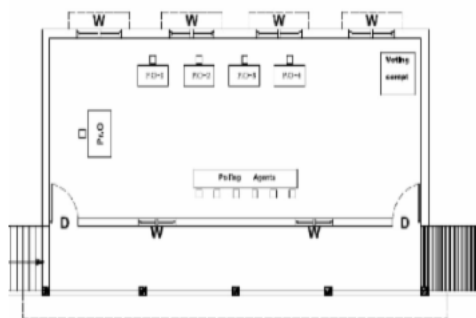

নির্বাচক নিবন্ধন আধিকারিকের স্বাক্ষর

Nazri Naksha

Google Map View

Polling Station Building Front View

Polling Station Front View

Cad View

Key MAP View

1 নাম : পম্পা সাহানী (দাস) স্বামীর নাম: বিক্রি সাহানী বাড়ির নং : n0538 বয়স : 40 লিঙ্গ : মহিলা	GWZ2881233 ফটো উপলব্ধ	2 নাম : অর্পিতা ঠাকুর (সাহা) স্বামীর নাম: অমরেশ ঠাকুর বাড়ির নং : n0682 বয়স : 35 লিঙ্গ : মহিলা	ALD1965219 ফটো উপলব্ধ	3 নাম : ইলা বিশ্বাস(সিকদার) স্বামীর নাম: রাজু বিশ্বাস বাড়ির নং : n0473 বয়স : 35 লিঙ্গ : মহিলা	ALD1061803 ফটো উপলব্ধ
4 নাম : কবিতা রায় (বিশ্বাস) স্বামীর নাম: সন্তোষ রায় বাড়ির নং : ড088৯ বয়স : 39 লিঙ্গ : মহিলা	LLR2936623 ফটো উপলব্ধ	5 নাম : আল্লা (মিত্র) দাস স্বামীর নাম: বিমল দাস বাড়ির নং : n0643 বয়স : 41 লিঙ্গ : মহিলা	GWZ2353506 ফটো উপলব্ধ	6 নাম : বাপ্পা অধিকারী পিতার নাম: নারায়ন অধিকারী বাড়ির নং : n0693 বয়স : 29 লিঙ্গ : পুরুষ	ALD1965326 ফটো উপলব্ধ
7 নাম : বিবেকানন্দ অধিকারী পিতার নাম: ব্রজেন্দ্র অধিকারী বাড়ির নং : n0047 বয়স : 57 লিঙ্গ : পুরুষ	WB/13/088/258304 ফটো উপলব্ধ	8 নাম : সীমা অধিকারী স্বামীর নাম: বিবেকানন্দ অধিকারী বাড়ির নং : n0047 বয়স : 53 লিঙ্গ : মহিলা	WB/13/088/258120 ফটো উপলব্ধ	9 নাম : বিনয় অধিকারী পিতার নাম: বিবেকানন্দ অধিকারী বাড়ির নং : n0047 বয়স : 29 লিঙ্গ : পুরুষ	ALD1742824 ফটো উপলব্ধ
10 নাম : নির্মল অধিকারী পিতার নাম: ব্রজেন্দ্র নাথ অধিকারী বাড়ির নং : n0047 বয়স : 42 লিঙ্গ : পুরুষ	ALD1226224 ফটো উপলব্ধ	11 নাম : চন্দনা দাস স্বামীর নাম: গৌতম দাস বাড়ির নং : n0047 বয়স : 40 লিঙ্গ : মহিলা	GWZ2757581 ফটো উপলব্ধ	12 নাম : বিশ্বজিৎ অধিকারী পিতার নাম: ব্রজেন্দ্র অধিকারী বাড়ির নং : n0047 বয়স : 42 লিঙ্গ : পুরুষ	ALD1965656 ফটো উপলব্ধ
13 নাম : সবিতা অধিকারী(সাহা) স্বামীর নাম: নারায়ন চন্দ্র অধিকারী বাড়ির নং : n0506 বয়স : 59 লিঙ্গ : মহিলা	GWZ2760114 ফটো উপলব্ধ	14 নাম : বিশ্বনাথ অধিকারী পিতার নাম: নারায়ণ চন্দ্র অধিকারী বাড়ির নং : n0506 বয়স : 33 লিঙ্গ : পুরুষ	ALD1856939 ফটো উপলব্ধ	15 নাম : গোপাল আচার্য পিতার নাম: নিরাপদ আচার্য বাড়ির নং : n0098 বয়স : 43 লিঙ্গ : পুরুষ	GWZ2192680 ফটো উপলব্ধ
16 নাম : বিজলী আচার্য স্বামীর নাম: নিরাপদ আচার্য বাড়ির নং : n0098 বয়স : 61 লিঙ্গ : মহিলা	WB/13/088/258376 ফটো উপলব্ধ	17 নাম : নিরাপদ আচার্য পিতার নাম: অতুল আচার্য বাড়ির নং : n0098 বয়স : 71 লিঙ্গ : পুরুষ	WB/13/088/258380 ফটো উপলব্ধ	18 নাম : রমা চক্রবর্তী স্বামীর নাম: কমল চক্রবর্তী বাড়ির নং : n0098 বয়স : 45 লিঙ্গ : মহিলা	ALD1488956 ফটো উপলব্ধ
19 নাম : মন্দিরা (মহন্তা) আড়ি স্বামীর নাম: প্রশান্ত আড়ি বাড়ির নং : n0600 বয়স : 47 লিঙ্গ : মহিলা	ALD1964998 ফটো উপলব্ধ	20 নাম : মিনতী কুন্ডু স্বামীর নাম: স্বপন কুমার কুন্ডু বাড়ির নং : n0104 বয়স : 59 লিঙ্গ : মহিলা	ALD2154151 ফটো উপলব্ধ	21 নাম : সৃজন কুমার কুন্ডু পিতার নাম: স্বপন কুমার কুন্ডু বাড়ির নং : n0104 বয়স : 35 লিঙ্গ : পুরুষ	ALD1062017 ফটো উপলব্ধ
22 নাম : পূর্ণিমা কুণ্ডু স্বামীর নাম: সমীর কুন্ডু বাড়ির নং : n0218 বয়স : 50 লিঙ্গ : মহিলা	GWZ2756476 ফটো উপলব্ধ	23 নাম : জগদীশ কুণ্ডু পিতার নাম: অনিল কুণ্ডু বাড়ির নং : পদ্মা পার বয়স : 44 লিঙ্গ : পুরুষ	ALD2040301 ফটো উপলব্ধ	24 নাম : স্বপন কুমার কুণ্ডু পিতার নাম: কৃষ্ণরঞ্জন কুণ্ডু বাড়ির নং : n0104 বয়স : 62 লিঙ্গ : পুরুষ	GWZ1629203 ফটো উপলব্ধ
25 নাম : বিউটি কুণ্ডু পিতার নাম: অমল্য কুণ্ডু বাড়ির নং : N008 বয়স : 29 লিঙ্গ : মহিলা	ALD2289650 ফটো উপলব্ধ	26 নাম : নান্ট সাহা পিতার নাম: সুধীর সাহা বাড়ির নং : 037 বয়স : 42 লিঙ্গ : পুরুষ	UWL1851575 ফটো উপলব্ধ	27 নাম : নেহা সাহা পিতার নাম: নান্ট সাহা বাড়ির নং : n0104 বয়স : 22 লিঙ্গ : মহিলা	ALD2497592 ফটো উপলব্ধ
28 নাম : অঞ্জনা কুণ্ডু স্বামীর নাম: তরল কুণ্ডু বাড়ির নং : এন00 বয়স : 29 লিঙ্গ : মহিলা	ALD2040244 ফটো উপলব্ধ	29 নাম : রিমি কুণ্ডু দাস স্বামীর নাম: শুভঙ্কর কুণ্ডু বাড়ির নং : n0746 বয়স : 27 লিঙ্গ : মহিলা	ALD2033660 ফটো উপলব্ধ	30 নাম : বিপাশা কুণ্ডু পিতার নাম: দিপক কুণ্ডু বাড়ির নং : n0340 বয়স : 26 লিঙ্গ : মহিলা	ALD2033702 ফটো উপলব্ধ