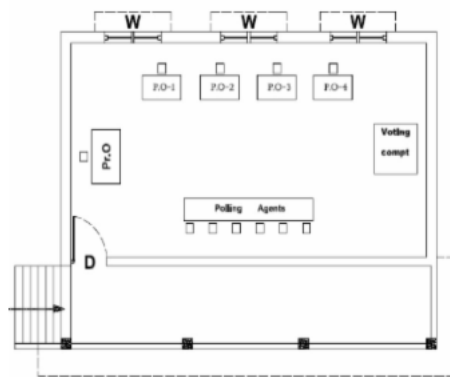

নির্বাচক নিবন্ধন আধিকারিকের স্বাক্ষর

Nazri Naksha

Google Map View

Polling Station Building Front View

Polling Station Front View

Cad View

Key MAP View

1 নাম : হাফিজুল মন্ডল পিতার নাম: মোস্তফা মন্ডল বাড়ির নং : n0018 বয়স : 55 লিঙ্গ : পুরুষ	WB/13/087/009240	ফটো উপলব্ধ	2 নাম : রহিমা বিবি স্বামীর নাম: মোস্তফা মন্ডল বাড়ির নং : n0018 বয়স : 78 লিঙ্গ : মহিলা	WB/13/087/009276	ফটো উপলব্ধ	3 নাম : মোঃ আলম মণ্ডল পিতার নাম: মোঃ মমিন মণ্ডল বাড়ির নং : n0005 বয়স : 33 লিঙ্গ : পুরুষ	ALD1275114	ফটো উপলব্ধ
4 নাম : আমিনুর মন্ডল পিতার নাম: মমিন মন্ডল বাড়ির নং : n0005 বয়স : 29 লিঙ্গ : পুরুষ	ALD1698356	ফটো উপলব্ধ	5 নাম : আজম মন্ডল পিতার নাম: মমিন মন্ডল বাড়ির নং : n0005 বয়স : 37 লিঙ্গ : পুরুষ	LLR3152295	ফটো উপলব্ধ	6 নাম : তুহিনা সুলতানা পিতার নাম: ইউনুস আলী সরকার বাড়ির নং : n0056 বয়স : 31 লিঙ্গ : মহিলা	ALD1555630	ফটো উপলব্ধ
7 নাম : সুলতানা পারভীন পিতার নাম: আতিয়ার মোল্লা বাড়ির নং : n0044 বয়স : 29 লিঙ্গ : মহিলা	ALD1698323	ফটো উপলব্ধ	8 নাম : মোসাঃ নূরজাহান বেগম স্বামীর নাম: জাহাঙ্গীর মোল্লা বাড়ির নং : n0044 বয়স : 45 লিঙ্গ : মহিলা	LLR1930874	ফটো উপলব্ধ	9 নাম : মহঃ মনিরুল মোল্লা পিতার নাম: আতিয়ার রহমান মোল্লা বাড়ির নং : n0044 বয়স : 42 লিঙ্গ : পুরুষ	LLR2356335	ফটো উপলব্ধ
10 নাম : জাহাঙ্গীর মোল্লা পিতার নাম: আতিয়ার রহমান মোল্লা বাড়ির নং : n0044 বয়স : 56 লিঙ্গ : পুরুষ	WB/13/087/009477	ফটো উপলব্ধ	11 নাম : ফজর আলি মোল্লা পিতার নাম: আয়ুব আলি মোল্লা বাড়ির নং : n0043 বয়স : 45 লিঙ্গ : পুরুষ	LLR1929165	ফটো উপলব্ধ	12 নাম : জাহানারা বিবি স্বামীর নাম: শুকুর আলি মোল্লা বাড়ির নং : n0043 বয়স : 43 লিঙ্গ : মহিলা	LLR2908226	ফটো উপলব্ধ
13 নাম : সাালেমা বিবি স্বামীর নাম: কাদের মোল্লা বাড়ির নং : n0041 বয়স : 50 লিঙ্গ : মহিলা	ALD2175495	ফটো উপলব্ধ	14 নাম : কাদের মোল্লা পিতার নাম: নেচার আলি মোল্লা বাড়ির নং : n0041 বয়স : 54 লিঙ্গ : পুরুষ	ALD2175453	ফটো উপলব্ধ	15 নাম : হোসেনারা বিবি স্বামীর নাম: জয়নাল বাড়ির নং : n0016 বয়স : 56 লিঙ্গ : মহিলা	WB/13/087/009209	ফটো উপলব্ধ
16 নাম : মনিরা খাতুন স্বামীর নাম: মোঃ হাসান আলি সরকার বাড়ির নং : n0056 বয়স : 31 লিঙ্গ : মহিলা	ALD1803352	ফটো উপলব্ধ	17 নাম : সুজাউদ্দিন সরকার পিতার নাম: মোজাম্মেল সরকার বাড়ির নং : n0060 বয়স : 38 লিঙ্গ : পুরুষ	LLR3152238	ফটো উপলব্ধ	18 নাম : আয়িয়া বিবি স্বামীর নাম: মোজাম্মেল সরকার বাড়ির নং : n0060 বয়স : 65 লিঙ্গ : মহিলা	WB/13/087/009173	ফটো উপলব্ধ
19 নাম : মোসা: তাছলিমা বিবি স্বামীর নাম: ইছা মন্ডল বাড়ির নং : n0001 বয়স : 32 লিঙ্গ : মহিলা	ALD2010536	ফটো উপলব্ধ	20 নাম : খাদিজা খাতুন বিবি স্বামীর নাম: বাগবুল মন্ডল বাড়ির নং : n0101 বয়স : 30 লিঙ্গ : মহিলা	ALD1999358	ফটো উপলব্ধ	21 নাম : আসমাতারা বিবি স্বামীর নাম: জাকির গাইন বাড়ির নং : n0033 বয়স : 41 লিঙ্গ : মহিলা	LLR2651834	ফটো উপলব্ধ
22 নাম : জাকির গাইন পিতার নাম: মোজাম্মেল গাইন বাড়ির নং : n0033 বয়স : 68 লিঙ্গ : পুরুষ	WB/13/087/009288	ফটো উপলব্ধ	23 নাম : নূরবানু বিবি স্বামীর নাম: মোজাম্মেল গাইন বাড়ির নং : n0033 বয়স : 78 লিঙ্গ : মহিলা	LLR0029538	ফটো উপলব্ধ	24 নাম : রাজিয়া বিবি স্বামীর নাম: আজিমুল ইসলাম বিশ্বাস বাড়ির নং : n0133 বয়স : 55 লিঙ্গ : মহিলা	ALD1102995	ফটো উপলব্ধ
25 নাম : ছপুরা বিবি স্বামীর নাম: ছালামত মোল্লা বাড়ির নং : n0035 বয়স : 76 লিঙ্গ : মহিলা	ALD2163160	ফটো উপলব্ধ	26 নাম : খাদিজা খাতুন পিতার নাম: ছালামত মোল্লা বাড়ির নং : n0035 বয়স : 45 লিঙ্গ : মহিলা	ALD1660463	ফটো উপলব্ধ	27 নাম : সাহিদুল ইসলাম মায়ের নাম: আরেজান বিবি বাড়ির নং : n0026 বয়স : 35 লিঙ্গ : পুরুষ	ALD1102193	ফটো উপলব্ধ
28 নাম : হাসিনা খাতুন স্বামীর নাম: জহিরুল হক বাড়ির নং : n0026 বয়স : 33 লিঙ্গ : মহিলা	ALD1555622	ফটো উপলব্ধ	29 নাম : আরেজান বিবি স্বামীর নাম: এমদাদুল হক মন্ডল বাড়ির নং : n0026 বয়স : 69 লিঙ্গ : মহিলা	WB/13/087/009298	ফটো উপলব্ধ	30 নাম : আব্বাস আলী পিতার নাম: জয়নাল আবেদিন বাড়ির নং : n0016 বয়স : 36 লিঙ্গ : পুরুষ	ALD1012772	ফটো উপলব্ধ