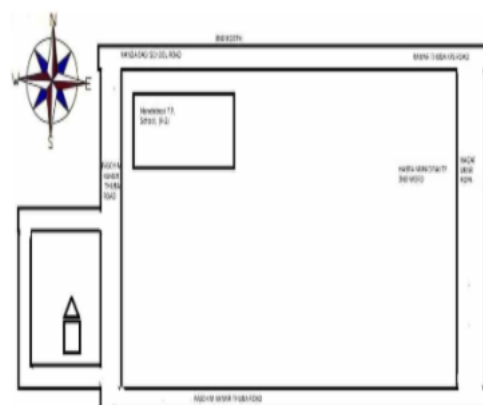

নির্বাচক নিবন্ধন আধিকারিকের স্বাক্ষর

Nazri Naksha

Google Map View

Polling Station Building Front View

Polling Station Front View

Cad View

Key MAP View

1 নাম : মামনি স্বামীর নাম: জয়ন্ত সিকদার বাড়ির নং : এন/এ বয়স : 35 লিঙ্গ : মহিলা	ALD1401157 ফটো উপলব্ধ	2 নাম : কিশোর ওবা পিতার নাম: কেশব ওবা বাড়ির নং : n0773 বয়স : 31 লিঙ্গ : পুরুষ	ALD1646538 ফটো উপলব্ধ	3 নাম : কেশব ওবা মায়ের নাম: মধুবালা ওবা বাড়ির নং : n0771 বয়স : 58 লিঙ্গ : পুরুষ	LLR2719474 ফটো উপলব্ধ
4 নাম : বিভা ওবা(গাইন) স্বামীর নাম: কেশব ওবা বাড়ির নং : n0772 বয়স : 45 লিঙ্গ : মহিলা	ALD1084979 ফটো উপলব্ধ	5 নাম : দেবাশিস কুণ্ডু পিতার নাম: সুবোধ চন্দ্র কুণ্ডু বাড়ির নং : 238/এন বয়স : 43 লিঙ্গ : পুরুষ	GWZ2407716 ফটো উপলব্ধ	6 নাম : সূতিকনা কুণ্ডু স্বামীর নাম: সুবোধ কুণ্ডু বাড়ির নং : ২৩৮/এন বয়স : 82 লিঙ্গ : মহিলা	ALD2444578 ফটো উপলব্ধ
Q 7 নাম : শুভাশীষ কুণ্ডু পিতার নাম: আশীষ কুণ্ডু বাড়ির নং : এন00 বয়স : 24 লিঙ্গ : পুরুষ	ALD2383917 ফটো উপলব্ধ	8 নাম : বিথীকা ঘোষ পিতার নাম: গোষ্ঠি সরকার বাড়ির নং : n0390 বয়স : 49 লিঙ্গ : মহিলা	ALD1085620 ফটো উপলব্ধ	9 নাম : সমীর চন্দ্র পিতার নাম: পরিতোষ চন্দ্র বাড়ির নং : এন00 বয়স : 43 লিঙ্গ : পুরুষ	ALD2384865 ফটো উপলব্ধ
10 নাম : বেবি ঠাকুর স্বামীর নাম: সুলিন্দর ঠাকুর বাড়ির নং : n0683 বয়স : 41 লিঙ্গ : মহিলা	ALD2058931 ফটো উপলব্ধ	11 নাম : কুকমিন ঠাকুর স্বামীর নাম: অমিত ঠাকুর বাড়ির নং : N0683 বয়স : 29 লিঙ্গ : মহিলা	ALD2289569 ফটো উপলব্ধ	12 নাম : জীতেন্দ্র ঠাকুর মায়ের নাম: বিমলা ঠাকুর বাড়ির নং : n0683 বয়স : 39 লিঙ্গ : পুরুষ	ALD2040319 ফটো উপলব্ধ
Q 13 নাম : অমরেশ ঠাকুর পিতার নাম: অশোক ঠাকুর বাড়ির নং : বয়স : 39 লিঙ্গ : পুরুষ	ALD2033645 ফটো উপলব্ধ	14 নাম : অমিত ঠাকুর পিতার নাম: অশোক ঠাকুর বাড়ির নং : n0683 বয়স : 35 লিঙ্গ : পুরুষ	ALD2033611 ফটো উপলব্ধ	15 নাম : অনিল ঠাকুর পিতার নাম: অশোক ঠাকুর বাড়ির নং : n0683 বয়স : 33 লিঙ্গ : পুরুষ	ALD2040335 ফটো উপলব্ধ
16 নাম : হেমা ঠাকুর স্বামীর নাম: অকুল ঠাকুর বাড়ির নং : n0744 বয়স : 33 লিঙ্গ : মহিলা	ALD2040327 ফটো উপলব্ধ	17 নাম : সুনীল ঠাকুর পিতার নাম: অশোক ঠাকুর বাড়ির নং : n0683 বয়স : 28 লিঙ্গ : পুরুষ	ALD2040343 ফটো উপলব্ধ	18 নাম : রুমা দাস সাধুখাঁ স্বামীর নাম: সমীর সাধুখাঁ বাড়ির নং : n0522 বয়স : 40 লিঙ্গ : মহিলা	ALD1743129 ফটো উপলব্ধ
19 নাম : শীলা দেবনাথ স্বামীর নাম: গোবিন্দ দেবনাথ বাড়ির নং : n0022 বয়স : 67 লিঙ্গ : মহিলা	WB/13/088/258129 ফটো উপলব্ধ	20 নাম : প্রতিমা দেবনাথ পিতার নাম: গোপাল দেবনাথ বাড়ির নং : n0138 বয়স : 32 লিঙ্গ : মহিলা	ALD1332295 ফটো উপলব্ধ	21 নাম : পিরাজ দেবনাথ পিতার নাম: শান্তি রঞ্জন দেবনাথ বাড়ির নং : n0165 বয়স : 36 লিঙ্গ : পুরুষ	ALD0962555 ফটো উপলব্ধ
22 নাম : সোনালী দেবনাথ স্বামীর নাম: অভিনয় দেবনাথ বাড়ির নং : n0077 বয়স : 48 লিঙ্গ : মহিলা	GWZ2192227 ফটো উপলব্ধ	23 নাম : মৌসুমী দেবনাথ(নাথ) স্বামীর নাম: বাচ্চু দেবনাথ বাড়ির নং : n0511 বয়স : 37 লিঙ্গ : মহিলা	ALD1742899 ফটো উপলব্ধ	24 নাম : দীপালি দেবনাথ(রায়) স্বামীর নাম: তরুণ রায় বাড়ির নং : n0452 বয়স : 33 লিঙ্গ : মহিলা	YGV1052109 ফটো উপলব্ধ
25 নাম : শ্রীমতী পিঙ্কি দেবী স্বামীর নাম: রাজেশ তাঁতী বাড়ির নং : এন00 বয়স : 34 লিঙ্গ : মহিলা	NUN1050327 ফটো উপলব্ধ	26 নাম : শ্যামলী ধর পিতার নাম: প্রহ্লাদ ধর বাড়ির নং : 238/এন বয়স : 36 লিঙ্গ : মহিলা	REO1288299 ফটো উপলব্ধ	27 নাম : অঞ্জলী ধারা স্বামীর নাম: শিবনাথ ধারা বাড়ির নং : n0519 বয়স : 66 লিঙ্গ : মহিলা	ALD1743095 ফটো উপলব্ধ
28 নাম : সুমন ধারা মায়ের নাম: অঞ্জলী ধারা বাড়ির নং : n0520 বয়স : 56 লিঙ্গ : মহিলা	ALD1743103 ফটো উপলব্ধ	29 নাম : শঙ্করী নন্দী স্বামীর নাম: খোকন নন্দী বাড়ির নং : n0501 বয়স : 38 লিঙ্গ : মহিলা	ALD1332170 ফটো উপলব্ধ	30 নাম : মিঠুন নন্দী পিতার নাম: খোকন নন্দী বাড়ির নং : n0655 বয়স : 27 লিঙ্গ : পুরুষ	ALD1964949 ফটো উপলব্ধ