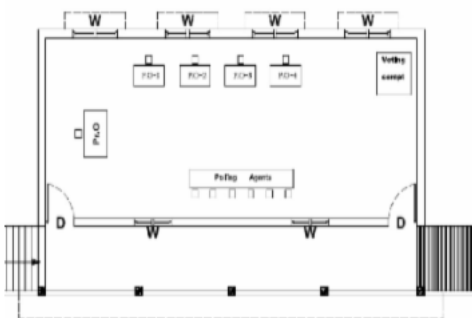

নির্বাচক নিবন্ধন আধিকারিকের স্বাক্ষর

Nazri Naksha

Google Map View

Polling Station Building Front View

Polling Station Front View

Cad View

Key MAP View

1 নাম : মামনি স্বামীর নাম: জয়ন্ত সিকদার বাড়ির নং : এন/এ বয়স : 35 লিঙ্গ : মহিলা	ALD1401157 ফটো উপলব্ধ	2 নাম : কিশোর ওবা পিতার নাম: কেশব ওবা বাড়ির নং : n0773 বয়স : 31 লিঙ্গ : পুরুষ	ALD1646538 ফটো উপলব্ধ	3 নাম : কেশব ওবা মায়ের নাম: মধুবালা ওবা বাড়ির নং : n0771 বয়স : 58 লিঙ্গ : পুরুষ	LLR2719474 ফটো উপলব্ধ
4 নাম : বিভা ওবা(গাইন) স্বামীর নাম: কেশব ওবা বাড়ির নং : n0772 বয়স : 45 লিঙ্গ : মহিলা	ALD1084979 ফটো উপলব্ধ	5 নাম : দেবাশিস কুণ্ডু পিতার নাম: সুবোধ চন্দ্র কুণ্ডু বাড়ির নং : 238/এন বয়স : 43 লিঙ্গ : পুরুষ	GWZ2407716 ফটো উপলব্ধ	6 নাম : সূতিকনা কুণ্ডু স্বামীর নাম: সুবোধ কুণ্ডু বাড়ির নং : ২৩৮/এন বয়স : 82 লিঙ্গ : মহিলা	ALD2444578 ফটো উপলব্ধ
Q 7 নাম : শুভাশীষ কুণ্ডু পিতার নাম: আশীষ কুণ্ডু বাড়ির নং : এন00 বয়স : 24 লিঙ্গ : পুরুষ	ALD2383917 ফটো উপলব্ধ	8 নাম : বিথীকা ঘোষ পিতার নাম: গোষ্ঠি সরকার বাড়ির নং : n0390 বয়স : 49 লিঙ্গ : মহিলা	ALD1085620 ফটো উপলব্ধ	9 নাম : সমীর চন্দ্র পিতার নাম: পরিতোষ চন্দ্র বাড়ির নং : এন00 বয়স : 43 লিঙ্গ : পুরুষ	ALD2384865 ফটো উপলব্ধ
10 নাম : বেবি ঠাকুর স্বামীর নাম: সুলিন্দর ঠাকুর বাড়ির নং : n0683 বয়স : 41 লিঙ্গ : মহিলা	ALD2058931 ফটো উপলব্ধ	11 নাম : কুকমিন ঠাকুর স্বামীর নাম: অমিত ঠাকুর বাড়ির নং : N0683 বয়স : 29 লিঙ্গ : মহিলা	ALD2289569 ফটো উপলব্ধ	12 নাম : জীতেন্দ্র ঠাকুর মায়ের নাম: বিমলা ঠাকুর বাড়ির নং : n0683 বয়স : 39 লিঙ্গ : পুরুষ	ALD2040319 ফটো উপলব্ধ
Q 13 নাম : অমরেশ ঠাকুর পিতার নাম: অশোক ঠাকুর বাড়ির নং : বয়স : 39 লিঙ্গ : পুরুষ	ALD2033645 ফটো উপলব্ধ	14 নাম : অমিত ঠাকুর পিতার নাম: অশোক ঠাকুর বাড়ির নং : n0683 বয়স : 35 লিঙ্গ : পুরুষ	ALD2033611 ফটো উপলব্ধ	15 নাম : অনিল ঠাকুর পিতার নাম: অশোক ঠাকুর বাড়ির নং : n0683 বয়স : 33 লিঙ্গ : পুরুষ	ALD2040335 ফটো উপলব্ধ
16 নাম : হেমা ঠাকুর স্বামীর নাম: অকুল ঠাকুর বাড়ির নং : n0744 বয়স : 33 লিঙ্গ : মহিলা	ALD2040327 ফটো উপলব্ধ	17 নাম : সুনীল ঠাকুর পিতার নাম: অশোক ঠাকুর বাড়ির নং : n0683 বয়স : 28 লিঙ্গ : পুরুষ	ALD2040343 ফটো উপলব্ধ	18 নাম : রুমা দাস সাধুখাঁ স্বামীর নাম: সমীর সাধুখাঁ বাড়ির নং : n0522 বয়স : 40 লিঙ্গ : মহিলা	ALD1743129 ফটো উপলব্ধ
19 নাম : শীলা দেবনাথ স্বামীর নাম: গোবিন্দ দেবনাথ বাড়ির নং : n0022 বয়স : 67 লিঙ্গ : মহিলা	WB/13/088/258129 ফটো উপলব্ধ	20 নাম : প্রতিমা দেবনাথ পিতার নাম: গোপাল দেবনাথ বাড়ির নং : n0138 বয়স : 32 লিঙ্গ : মহিলা	ALD1332295 ফটো উপলব্ধ	21 নাম : পিরাজ দেবনাথ পিতার নাম: শান্তি রঞ্জন দেবনাথ বাড়ির নং : n0165 বয়স : 36 লিঙ্গ : পুরুষ	ALD0962555 ফটো উপলব্ধ
22 নাম : সোনালী দেবনাথ স্বামীর নাম: অভিনয় দেবনাথ বাড়ির নং : n0077 বয়স : 48 লিঙ্গ : মহিলা	GWZ2192227 ফটো উপলব্ধ	23 নাম : মৌসুমী দেবনাথ(নাথ) স্বামীর নাম: বাচ্চু দেবনাথ বাড়ির নং : n0511 বয়স : 37 লিঙ্গ : মহিলা	ALD1742899 ফটো উপলব্ধ	24 নাম : দীপালি দেবনাথ(রায়) স্বামীর নাম: তরুণ রায় বাড়ির নং : n0452 বয়স : 33 লিঙ্গ : মহিলা	YGV1052109 ফটো উপলব্ধ
25 নাম : শ্রীমতী পিঙ্কি দেবী স্বামীর নাম: রাজেশ তাঁতী বাড়ির নং : এন00 বয়স : 34 লিঙ্গ : মহিলা	NUN1050327 ফটো উপলব্ধ	26 নাম : শ্যামলী ধর পিতার নাম: প্রহ্লাদ ধর বাড়ির নং : 238/এন বয়স : 36 লিঙ্গ : মহিলা	REO1288299 ফটো উপলব্ধ	27 নাম : অঞ্জলী ধারা স্বামীর নাম: শিবনাথ ধারা বাড়ির নং : n0519 বয়স : 66 লিঙ্গ : মহিলা	ALD1743095 ফটো উপলব্ধ
28 নাম : সুমন ধারা মায়ের নাম: অঞ্জলী ধারা বাড়ির নং : n0520 বয়স : 56 লিঙ্গ : মহিলা	ALD1743103 ফটো উপলব্ধ	29 নাম : শঙ্করী নন্দী স্বামীর নাম: খোকন নন্দী বাড়ির নং : n0501 বয়স : 38 লিঙ্গ : মহিলা	ALD1332170 ফটো উপলব্ধ	30 নাম : মিঠুন নন্দী পিতার নাম: খোকন নন্দী বাড়ির নং : n0655 বয়স : 27 লিঙ্গ : পুরুষ	ALD1964949 ফটো উপলব্ধ