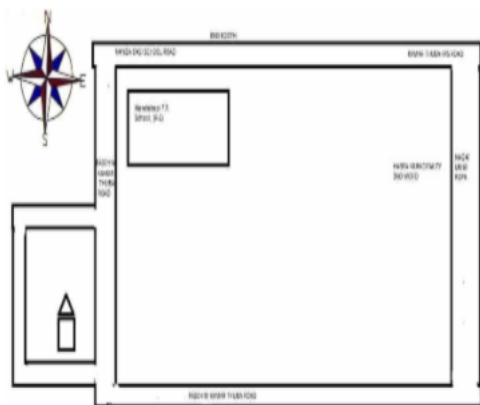

Nazri Naksha