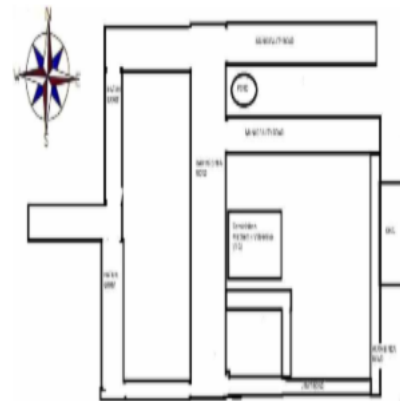

নির্বাচক নিবন্ধন আধিকারিকের স্বাক্ষর

Nazri Naksha

Google Map View

Polling Station Building Front View

Polling Station Front View

Cad View

Key MAP View

1 নাম : পৌতম কুণ্ড পিতার নাম: অননিল কুণ্ড বাড়ির নং : n0432 বয়স : 43 লিঙ্গ : পুরুষ	ALD2062362 ফটো উপলব্ধ	2 নাম : পৌরাজ চন্দ্র কুণ্ড পিতার নাম: মুকুন্দ লাল কুণ্ড বাড়ির নং : n0018 বয়স : 74 লিঙ্গ : পুরুষ	LLR3179439 ফটো উপলব্ধ	3 নাম : সৌরভ কুণ্ড মায়ের নাম: ববিতা কুণ্ড বাড়ির নং : N0198 বয়স : 27 লিঙ্গ : পুরুষ	ALD2330132 ফটো উপলব্ধ
4 নাম : রোহান কুণ্ড পিতার নাম: রবীন কুণ্ড বাড়ির নং : N0098 বয়স : 26 লিঙ্গ : পুরুষ	ALD2325660 ফটো উপলব্ধ	5 নাম : রানা কুণ্ড পিতার নাম: রনজিৎ চন্দ্র কুণ্ড বাড়ির নং : n0008 বয়স : 35 লিঙ্গ : পুরুষ	ALD1062694 ফটো উপলব্ধ	6 নাম : অঞ্জনা কুণ্ড স্বামীর নাম: গৌরাজ চন্দ্র কুণ্ড বাড়ির নং : n0029 বয়স : 64 লিঙ্গ : মহিলা	LLR3179447 ফটো উপলব্ধ
7 নাম : রনজিৎচন্দ্র কুণ্ড পিতার নাম: মনিমোহন কুণ্ড বাড়ির নং : n0008 বয়স : 70 লিঙ্গ : পুরুষ	LLR3179413 ফটো উপলব্ধ	8 নাম : জয়া কুণ্ড স্বামীর নাম: রনজিৎ চন্দ্র কুণ্ড বাড়ির নং : n0008 বয়স : 56 লিঙ্গ : মহিলা	LLR3179421 ফটো উপলব্ধ	9 নাম : গৌর কুণ্ড পিতার নাম: দীনবন্ধু কুণ্ড বাড়ির নং : 121/1 বয়স : 55 লিঙ্গ : পুরুষ	WB/13/088/192774 ফটো উপলব্ধ
10 নাম : রত্না কুণ্ড স্বামীর নাম: গৌর কুণ্ড বাড়ির নং : 121/1 বয়স : 49 লিঙ্গ : মহিলা	WB/13/088/192098 ফটো উপলব্ধ	11 নাম : শুভজিৎ কুণ্ড পিতার নাম: গৌরাজ চন্দ্র কুণ্ড বাড়ির নং : n0033 বয়স : 37 লিঙ্গ : পুরুষ	LLR3179462 ফটো উপলব্ধ	12 নাম : গৌরব কুণ্ড পিতার নাম: গৌর কুণ্ড বাড়ির নং : 121/1 বয়স : 26 লিঙ্গ : পুরুষ	ALD2064764 ফটো উপলব্ধ
13 নাম : নীলরতন কর পিতার নাম: অমল্য কর বাড়ির নং : এন00 বয়স : 71 লিঙ্গ : পুরুষ	ALD2338085 ফটো উপলব্ধ	14 নাম : অর্চনা কর স্বামীর নাম: নীলরতন কর বাড়ির নং : এন00 বয়স : 60 লিঙ্গ : মহিলা	LLR0307314 ফটো উপলব্ধ	15 নাম : ঐন্দ্রিলা কর পিতার নাম: নীল রতন কর বাড়ির নং : এন00 বয়স : 27 লিঙ্গ : মহিলা	ALD1967926 ফটো উপলব্ধ
16 নাম : বিজয় লক্ষ্মী কোঠারী স্বামীর নাম: অশোক কোঠারী বাড়ির নং : এন00 বয়স : 46 লিঙ্গ : মহিলা	ALD2367274 ফটো উপলব্ধ	17 নাম : সুদীপ দত্ত পিতার নাম: বিশ্ব নাথ দত্ত বাড়ির নং : এন0067 বয়স : 22 লিঙ্গ : পুরুষ	ALD2498038 ফটো উপলব্ধ	18 নাম : অরুণ কোঠারী পিতার নাম: মদন গোপাল কোঠারী বাড়ির নং : n0103 বয়স : 40 লিঙ্গ : পুরুষ	ALD1167196 ফটো উপলব্ধ
19 নাম : শান্তনু গাঙ্গুলী পিতার নাম: সমীরন গাঙ্গুলী বাড়ির নং : n0022 বয়স : 57 লিঙ্গ : পুরুষ	WB/13/087/156609 ফটো উপলব্ধ	20 নাম : ধীরা গাঙ্গুলী স্বামীর নাম: সমীরন গাঙ্গুলী বাড়ির নং : n0022 বয়স : 81 লিঙ্গ : মহিলা	WB/13/087/156610 ফটো উপলব্ধ	21 নাম : ঝুপা ঘোষ পিতার নাম: বিভূতি রঞ্জন ঘোষ বাড়ির নং : এন00 বয়স : 53 লিঙ্গ : মহিলা	CKW3836483 ফটো উপলব্ধ
22 নাম : অমৃতা রায় পিতার নাম: অনূপ কুমার রায় বাড়ির নং : এন0036 বয়স : 22 লিঙ্গ : মহিলা	ALD2444727 ফটো উপলব্ধ	23 নাম : অতনু ঘোষ পিতার নাম: গোপাল ঘোষ বাড়ির নং : এন00146 বয়স : 23 লিঙ্গ : পুরুষ	ALD2350874 ফটো উপলব্ধ	24 নাম : রুশি ঘোষ পিতার নাম: সঞ্জয় ঘোষ বাড়ির নং : এন0139 বয়স : 23 লিঙ্গ : মহিলা	ALD2350940 ফটো উপলব্ধ
25 নাম : মনীষা ঘোষ পিতার নাম: মুগাল ঘোষ বাড়ির নং : এন0026 বয়স : 23 লিঙ্গ : মহিলা	ALD2350825 ফটো উপলব্ধ	26 নাম : শান্তনু ঘোষ পিতার নাম: গোপাল ঘোষ বাড়ির নং : N0146 বয়স : 25 লিঙ্গ : পুরুষ	ALD2324622 ফটো উপলব্ধ	27 নাম : অঙ্কিতা ঘোষ পিতার নাম: লালু ঘোষ বাড়ির নং : N0149 বয়স : 26 লিঙ্গ : মহিলা	ALD2329019 ফটো উপলব্ধ
28 নাম : দেবব্রত ঘোষ পিতার নাম: বিশ্বজিৎ ঘোষ বাড়ির নং : N0146 বয়স : 25 লিঙ্গ : পুরুষ	ALD2324663 ফটো উপলব্ধ	29 নাম : পিঙ্কি ঘোষ স্বামীর নাম: স্বপন ঘোষ বাড়ির নং : এন0141 বয়স : 37 লিঙ্গ : মহিলা	ALD2444792 ফটো উপলব্ধ	30 নাম : শুভজিৎ ঘোষ পিতার নাম: ধর্মদাস ঘোষ বাড়ির নং : n0039 বয়স : 31 লিঙ্গ : পুরুষ	ALD1743475 ফটো উপলব্ধ