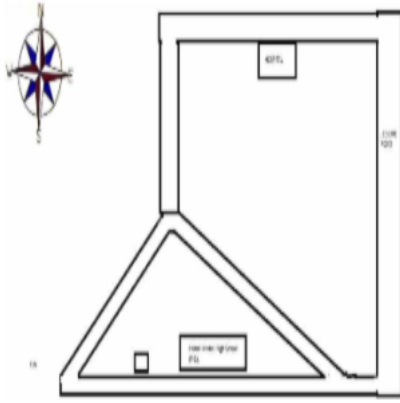

Nazri Naksha