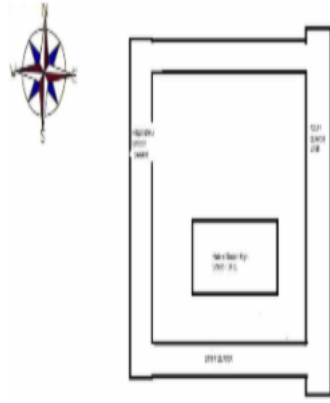

নির্বাচক নিবন্ধন আধিকারিকের স্বাক্ষর

Nazri Naksha

Google Map View

Polling Station Building Front View

Polling Station Front View

Cad View

Key MAP View

1 নাম : চুমকি রায়(পাল) স্বামীর নাম: সমীর কুমার রায় বাড়ির নং : n0369 বয়স : 48 লিঙ্গ : মহিলা	ALD1907658 ফটো উপলব্ধ	2 নাম : জাহানুর বেগম স্বামীর নাম: ফিরোজউদ্দিন তরফদার বাড়ির নং : n0375 বয়স : 30 লিঙ্গ : মহিলা	ALD1967629 ফটো উপলব্ধ	3 নাম : শ্রেয়সী কুণ্ডু মায়ের নাম: শুভা কুণ্ডু বাড়ির নং : n0393 বয়স : 26 লিঙ্গ : মহিলা	ALD2059947 ফটো উপলব্ধ
4 নাম : শুভা কুণ্ডু স্বামীর নাম: পরিতোষ কুন্ডু বাড়ির নং : n0154 বয়স : 46 লিঙ্গ : মহিলা	LLR2422103 ফটো উপলব্ধ	5 নাম : অসীম কুমার কুন্ডু পিতার নাম: সুভাষ চন্দ্র কুণ্ডু বাড়ির নং : n0026 বয়স : 52 লিঙ্গ : পুরুষ	ALD2196244 ফটো উপলব্ধ	6 নাম : চন্দ্রজীৎ দত্ত পিতার নাম: দেবব্রত দত্ত বাড়ির নং : এন0154 বয়স : 23 লিঙ্গ : পুরুষ	ALD2445062 ফটো উপলব্ধ
7 নাম : শর্মিষ্ঠা কুন্ডু স্বামীর নাম: গোপাল কুন্ডু বাড়ির নং : n0195 বয়স : 46 লিঙ্গ : মহিলা	LLR3084761 ফটো উপলব্ধ	8 নাম : পম্পা কুন্ডু পিতার নাম: স্বপন কুন্ডু বাড়ির নং : n0062 বয়স : 40 লিঙ্গ : মহিলা	ALD0536920 ফটো উপলব্ধ	9 নাম : ভারতী কুন্ডু স্বামীর নাম: স্বপন কুন্ডু বাড়ির নং : n0062 বয়স : 61 লিঙ্গ : মহিলা	WB/13/087/177537 ফটো উপলব্ধ
10 নাম : স্বপন কুন্ডু পিতার নাম: পাঁচলাল কুন্ডু বাড়ির নং : n0062 বয়স : 69 লিঙ্গ : পুরুষ	WB/13/087/177530 ফটো উপলব্ধ	11 নাম : সঞ্জীব কুন্ডু পিতার নাম: দিলীপ কুন্ডু বাড়ির নং : n0055 বয়স : 49 লিঙ্গ : পুরুষ	WB/13/087/177254 ফটো উপলব্ধ	12 নাম : মমতা কুন্ডু স্বামীর নাম: দিলীপ কুন্ডু বাড়ির নং : n0055 বয়স : 73 লিঙ্গ : মহিলা	WB/13/087/177016 ফটো উপলব্ধ
13 নাম : দিলীপ কুমার কুন্ডু পিতার নাম: প্রিয়নাথ কুন্ডু বাড়ির নং : n0055 বয়স : 76 লিঙ্গ : পুরুষ	WB/13/087/177028 ফটো উপলব্ধ	14 নাম : সোমনাথ কুণ্ডু পিতার নাম: চিত্তরঞ্জন কুণ্ডু বাড়ির নং : n0026 বয়স : 47 লিঙ্গ : পুরুষ	LLR1703685 ফটো উপলব্ধ	15 নাম : বুলু রানী কুণ্ডু স্বামীর নাম: সুভাষ কুণ্ডু বাড়ির নং : n0026 বয়স : 71 লিঙ্গ : মহিলা	LLR0340125 ফটো উপলব্ধ
16 নাম : অনুপম কুন্ডু পিতার নাম: অশোক কুন্ডু বাড়ির নং : n0026 বয়স : 40 লিঙ্গ : পুরুষ	LLR2736452 ফটো উপলব্ধ	17 নাম : অরুজিৎ কুন্ডু পিতার নাম: পরিতোষ কুন্ডু বাড়ির নং : n0023 বয়স : 29 লিঙ্গ : পুরুষ	ALD1744853 ফটো উপলব্ধ	18 নাম : সরজিত কুন্ডু পিতার নাম: রনজিত কুন্ডু বাড়ির নং : n0023 বয়স : 38 লিঙ্গ : পুরুষ	LLR2939551 ফটো উপলব্ধ
19 নাম : রনজিত কুন্ডু পিতার নাম: কালিপদ কুন্ডু বাড়ির নং : n0023 বয়স : 63 লিঙ্গ : পুরুষ	WB/13/087/177293 ফটো উপলব্ধ	20 নাম : দিলীপ কুন্ডু পিতার নাম: কালিপদ কুন্ডু বাড়ির নং : n0023 বয়স : 65 লিঙ্গ : পুরুষ	ALD2632289 ফটো উপলব্ধ	21 নাম : চন্দন কুন্ডু পিতার নাম: গোবিন্দ কুন্ডু বাড়ির নং : n0023 বয়স : 47 লিঙ্গ : পুরুষ	LLR1963529 ফটো উপলব্ধ
22 নাম : গোবিন্দ কুন্ডু পিতার নাম: কালিপদ কুন্ডু বাড়ির নং : n0023 বয়স : 81 লিঙ্গ : পুরুষ	WB/13/087/177280 ফটো উপলব্ধ	23 নাম : মান্নি কুন্ডু পিতার নাম: কালিপদ কুন্ডু বাড়ির নং : n0014 বয়স : 33 লিঙ্গ : মহিলা	ALD1334143 ফটো উপলব্ধ	24 নাম : বুমা দত্ত স্বামীর নাম: বাপী দত্ত বাড়ির নং : n0154 বয়স : 55 লিঙ্গ : মহিলা	LLR1703149 ফটো উপলব্ধ
25 নাম : তারাপদ কুন্ডু পিতার নাম: কার্তিক কুন্ডু বাড়ির নং : n0154 বয়স : 80 লিঙ্গ : পুরুষ	ALD2186914 ফটো উপলব্ধ	26 নাম : মান্নি কুন্ডু পিতার নাম: কালিপদ কুন্ডু বাড়ির নং : n0014 বয়স : 38 লিঙ্গ : মহিলা	LLR3179256 ফটো উপলব্ধ	Q 27 নাম : শিল্পী কুন্ডু স্বামীর নাম: পরিতোষ কুন্ডু বাড়ির নং : বয়স : 46 লিঙ্গ : মহিলা	ALD1169218 ফটো উপলব্ধ
28 নাম : আরতি কুন্ডু স্বামীর নাম: শ্যামল কুন্ডু বাড়ির নং : n0368 বয়স : 58 লিঙ্গ : মহিলা	WB/13/088/330105 ফটো উপলব্ধ	29 নাম : নবনীতা কুন্ডু স্বামীর নাম: সঞ্জীব কুন্ডু বাড়ির নং : n0058 বয়স : 37 লিঙ্গ : মহিলা	ALD1907625 ফটো উপলব্ধ	30 নাম : গোপাল কুন্ডু পিতার নাম: গোবিন্দ কুন্ডু বাড়ির নং : n0023 বয়স : 49 লিঙ্গ : পুরুষ	LLR0340224 ফটো উপলব্ধ