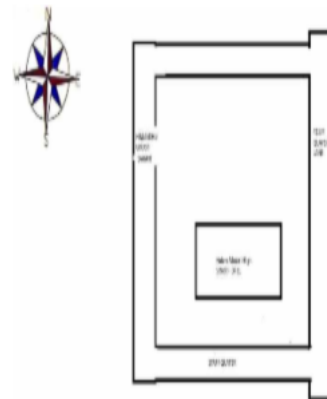

নির্বাচক নিবন্ধন আধিকারিকের স্বাক্ষর

Nazri Naksha

Google Map View

Polling Station Building Front View

Polling Station Front View

Cad View

Key MAP View

1 নাম : চুমকি রায়(পাল) স্বামীর নাম: সমীর কুমার রায় বাড়ির নং : n0369 বয়স : 48 লিঙ্গ : মহিলা	ALD1907658 ফটো উপলব্ধ	2 নাম : জাহানুর বেগম স্বামীর নাম: ফিরোজউদ্দিন তরফদার বাড়ির নং : n0375 বয়স : 30 লিঙ্গ : মহিলা	ALD1967629 ফটো উপলব্ধ	3 নাম : শ্রেয়সী কুণ্ডু মায়ের নাম: শুভা কুণ্ডু বাড়ির নং : n0393 বয়স : 26 লিঙ্গ : মহিলা	ALD2059947 ফটো উপলব্ধ
4 নাম : শুভা কুণ্ডু স্বামীর নাম: পরিতোষ কুন্ডু বাড়ির নং : n0154 বয়স : 46 লিঙ্গ : মহিলা	LLR2422103 ফটো উপলব্ধ	5 নাম : অসীম কুমার কুন্ডু পিতার নাম: সুভাষ চন্দ্র কুণ্ডু বাড়ির নং : n0026 বয়স : 52 লিঙ্গ : পুরুষ	ALD2196244 ফটো উপলব্ধ	6 নাম : চন্দ্রজীৎ দত্ত পিতার নাম: দেবব্রত দত্ত বাড়ির নং : এন0154 বয়স : 23 লিঙ্গ : পুরুষ	ALD2445062 ফটো উপলব্ধ
7 নাম : শর্মিষ্ঠা কুন্ডু স্বামীর নাম: গোপাল কুন্ডু বাড়ির নং : n0195 বয়স : 46 লিঙ্গ : মহিলা	LLR3084761 ফটো উপলব্ধ	8 নাম : পম্পা কুন্ডু পিতার নাম: স্বপন কুন্ডু বাড়ির নং : n0062 বয়স : 40 লিঙ্গ : মহিলা	ALD0536920 ফটো উপলব্ধ	9 নাম : ভারতী কুন্ডু স্বামীর নাম: স্বপন কুন্ডু বাড়ির নং : n0062 বয়স : 61 লিঙ্গ : মহিলা	WB/13/087/177537 ফটো উপলব্ধ
10 নাম : স্বপন কুন্ডু পিতার নাম: পাঁচলাল কুন্ডু বাড়ির নং : n0062 বয়স : 69 লিঙ্গ : পুরুষ	WB/13/087/177530 ফটো উপলব্ধ	11 নাম : সঞ্জীব কুন্ডু পিতার নাম: দিলীপ কুন্ডু বাড়ির নং : n0055 বয়স : 49 লিঙ্গ : পুরুষ	WB/13/087/177254 ফটো উপলব্ধ	12 নাম : মমতা কুন্ডু স্বামীর নাম: দিলীপ কুন্ডু বাড়ির নং : n0055 বয়স : 73 লিঙ্গ : মহিলা	WB/13/087/177016 ফটো উপলব্ধ
13 নাম : দিলীপ কুমার কুন্ডু পিতার নাম: প্রিয়নাথ কুন্ডু বাড়ির নং : n0055 বয়স : 76 লিঙ্গ : পুরুষ	WB/13/087/177028 ফটো উপলব্ধ	14 নাম : সোমনাথ কুণ্ডু পিতার নাম: চিত্তরঞ্জন কুণ্ডু বাড়ির নং : n0026 বয়স : 47 লিঙ্গ : পুরুষ	LLR1703685 ফটো উপলব্ধ	15 নাম : বুলু রানী কুণ্ডু স্বামীর নাম: সুভাষ কুণ্ডু বাড়ির নং : n0026 বয়স : 71 লিঙ্গ : মহিলা	LLR0340125 ফটো উপলব্ধ
16 নাম : অনুপম কুন্ডু পিতার নাম: অশোক কুন্ডু বাড়ির নং : n0026 বয়স : 40 লিঙ্গ : পুরুষ	LLR2736452 ফটো উপলব্ধ	17 নাম : অরুজিৎ কুন্ডু পিতার নাম: পরিতোষ কুন্ডু বাড়ির নং : n0023 বয়স : 29 লিঙ্গ : পুরুষ	ALD1744853 ফটো উপলব্ধ	18 নাম : সরজিত কুন্ডু পিতার নাম: রনজিত কুন্ডু বাড়ির নং : n0023 বয়স : 38 লিঙ্গ : পুরুষ	LLR2939551 ফটো উপলব্ধ
19 নাম : রনজিত কুন্ডু পিতার নাম: কালিপদ কুন্ডু বাড়ির নং : n0023 বয়স : 63 লিঙ্গ : পুরুষ	WB/13/087/177293 ফটো উপলব্ধ	20 নাম : দিলীপ কুন্ডু পিতার নাম: কালিপদ কুন্ডু বাড়ির নং : n0023 বয়স : 65 লিঙ্গ : পুরুষ	ALD2632289 ফটো উপলব্ধ	21 নাম : চন্দন কুন্ডু পিতার নাম: গোবিন্দ কুন্ডু বাড়ির নং : n0023 বয়স : 47 লিঙ্গ : পুরুষ	LLR1963529 ফটো উপলব্ধ
22 নাম : গোবিন্দ কুন্ডু পিতার নাম: কালিপদ কুন্ডু বাড়ির নং : n0023 বয়স : 81 লিঙ্গ : পুরুষ	WB/13/087/177280 ফটো উপলব্ধ	23 নাম : মান্নি কুন্ডু পিতার নাম: কালিপদ কুন্ডু বাড়ির নং : n0014 বয়স : 33 লিঙ্গ : মহিলা	ALD1334143 ফটো উপলব্ধ	24 নাম : বুমা দত্ত স্বামীর নাম: বাপী দত্ত বাড়ির নং : n0154 বয়স : 55 লিঙ্গ : মহিলা	LLR1703149 ফটো উপলব্ধ
25 নাম : তারাপদ কুন্ডু পিতার নাম: কার্তিক কুন্ডু বাড়ির নং : n0154 বয়স : 80 লিঙ্গ : পুরুষ	ALD2186914 ফটো উপলব্ধ	26 নাম : মান্নি কুন্ডু পিতার নাম: কালিপদ কুন্ডু বাড়ির নং : n0014 বয়স : 38 লিঙ্গ : মহিলা	LLR3179256 ফটো উপলব্ধ	Q 27 নাম : শিল্পী কুন্ডু স্বামীর নাম: পরিতোষ কুন্ডু বাড়ির নং : বয়স : 46 লিঙ্গ : মহিলা	ALD1169218 ফটো উপলব্ধ
28 নাম : আরতি কুন্ডু স্বামীর নাম: শ্যামল কুন্ডু বাড়ির নং : n0368 বয়স : 58 লিঙ্গ : মহিলা	WB/13/088/330105 ফটো উপলব্ধ	29 নাম : নবনীতা কুন্ডু স্বামীর নাম: সঞ্জীব কুন্ডু বাড়ির নং : n0058 বয়স : 37 লিঙ্গ : মহিলা	ALD1907625 ফটো উপলব্ধ	30 নাম : গোপাল কুন্ডু পিতার নাম: গোবিন্দ কুন্ডু বাড়ির নং : n0023 বয়স : 49 লিঙ্গ : পুরুষ	LLR0340224 ফটো উপলব্ধ