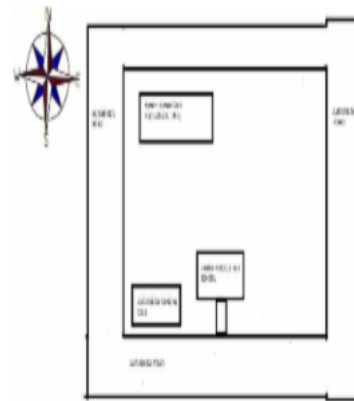

নির্বাচক নিবন্ধন আধিকারিকের স্বাক্ষর

Nazri Naksha

Google Map View

Polling Station Building Front View

Polling Station Front View

Cad View

Key MAP View

1 নাম : প্রশান্ত দেওয়ান পিতার নাম: যশেশ্বর দেওয়ান বাড়ির নং : n0005 বয়স : 58 লিঙ্গ : পুরুষ	ALD2143097 ফটো উপলব্ধ	2 নাম : সুরজিৎ দেওয়ান পিতার নাম: প্রশান্ত দেওয়ান বাড়ির নং : n0005 বয়স : 31 লিঙ্গ : পুরুষ	ALD1617414 ফটো উপলব্ধ	3 নাম : মীরা দেওয়ান স্বামীর নাম: প্রশান্ত দেওয়ান বাড়ির নং : n0005 বয়স : 53 লিঙ্গ : মহিলা	ALD2272821 ফটো উপলব্ধ
4 নাম : বিশ্বজিৎ দেওয়ান পিতার নাম: প্রশান্ত দেওয়ান বাড়ির নং : n0005 বয়স : 37 লিঙ্গ : পুরুষ	LLR3177391 ফটো উপলব্ধ	5 নাম : পারুল (গোলদার) পোদ্দার স্বামীর নাম: সুখরঞ্জন পোদ্দার বাড়ির নং : n0369 বয়স : 43 লিঙ্গ : মহিলা	ALD1968023 ফটো উপলব্ধ	6 নাম : মিঠু (দাস) পাত্র স্বামীর নাম: শ্যামল পাত্র বাড়ির নং : n0364 বয়স : 35 লিঙ্গ : মহিলা	ALD1967975 ফটো উপলব্ধ
7 নাম : অনিমা (সাহা)দেবনাথ স্বামীর নাম: বিকাশ চন্দ্র সাহা বাড়ির নং : n0303 বয়স : 51 লিঙ্গ : মহিলা	WB/13/088/252226 ফটো উপলব্ধ	Q 8 নাম : সুব্রত বিশ্বাস পিতার নাম: তাপেশ বিশ্বাস বাড়ির নং : এন0157 বয়স : 35 লিঙ্গ : পুরুষ	ALD2377000 ফটো উপলব্ধ	Q 9 নাম : সুব্রত অধিকারী পিতার নাম: বিশ্বজিৎ অধিকারী বাড়ির নং : বয়স : 28 লিঙ্গ : পুরুষ	ALD1859586 ফটো উপলব্ধ
Q 10 নাম : বর্না অধিকারী পিতার নাম: বিশ্বজিৎ অধিকারী বাড়ির নং : বয়স : 30 লিঙ্গ : মহিলা	ALD1859578 ফটো উপলব্ধ	11 নাম : রুনা অধিকারী স্বামীর নাম: বিশ্বজিৎ অধিকারী বাড়ির নং : n0333 বয়স : 49 লিঙ্গ : মহিলা	LLR3297967 ফটো উপলব্ধ	12 নাম : সুপ্রিয়া অধিকারী(সাহা) স্বামীর নাম: নারায়ন অধিকারী বাড়ির নং : n0125 বয়স : 42 লিঙ্গ : মহিলা	ALD1617729 ফটো উপলব্ধ
13 নাম : নারায়ন অধিকারী পিতার নাম: কালাচাঁদ অধিকারী বাড়ির নং : n0125 বয়স : 55 লিঙ্গ : পুরুষ	WB/13/087/165653 ফটো উপলব্ধ	14 নাম : মায়া অধিকারী স্বামীর নাম: কালাচাঁদ অধিকারী বাড়ির নং : n0125 বয়স : 75 লিঙ্গ : মহিলা	ALD2214062 ফটো উপলব্ধ	15 নাম : বিশ্বজিৎ অধিকারী পিতার নাম: জ্যোতিষ অধিকারী বাড়ির নং : n0167 বয়স : 30 লিঙ্গ : পুরুষ	LLR3080736 ফটো উপলব্ধ
Q 16 নাম : তারক অধিকারী পিতার নাম: বিশ্বজিৎ অধিকারী বাড়ির নং : বয়স : 33 লিঙ্গ : পুরুষ	ALD1491612 ফটো উপলব্ধ	17 নাম : কালীদাসী আদিত্য স্বামীর নাম: অধীর কুমার আদিত্য বাড়ির নং : n0001 বয়স : 86 লিঙ্গ : মহিলা	WB/13/087/162219 ফটো উপলব্ধ	18 নাম : সঞ্জয় অদিত্য পিতার নাম: অধীর কুমার আদিত্য বাড়ির নং : n0001 বয়স : 48 লিঙ্গ : পুরুষ	LLR1700798 ফটো উপলব্ধ
19 নাম : রীতা আদিত্য স্বামীর নাম: গৌতম আদিত্য বাড়ির নং : n0140 বয়স : 53 লিঙ্গ : মহিলা	WB/13/087/162707 ফটো উপলব্ধ	20 নাম : গৌতম আদিত্য পিতার নাম: সুধীর আদিত্য বাড়ির নং : n0140 বয়স : 50 লিঙ্গ : পুরুষ	LLR2937076 ফটো উপলব্ধ	21 নাম : অজয় আদিত্য পিতার নাম: সুধীর আদিত্য বাড়ির নং : n0140 বয়স : 44 লিঙ্গ : পুরুষ	LLR2410876 ফটো উপলব্ধ
22 নাম : সুব্রত আদিত্য পিতার নাম: গৌতম আদিত্য বাড়ির নং : n0140 বয়স : 30 লিঙ্গ : পুরুষ	ALD1859297 ফটো উপলব্ধ	23 নাম : শ্যামলী কুমার (কর্মকার) স্বামীর নাম: সঞ্জয় আদিত্য বাড়ির নং : n0001 বয়স : 33 লিঙ্গ : মহিলা	ALD1859305 ফটো উপলব্ধ	24 নাম : টুম্পা আদিত্য (কর্মকার) স্বামীর নাম: অজয় আদিত্য বাড়ির নং : n0329 বয়স : 40 লিঙ্গ : মহিলা	LLR3184611 ফটো উপলব্ধ
25 নাম : প্রনব কুণ্ডু পিতার নাম: সুবোধ কুণ্ডু বাড়ির নং : n0847 বয়স : 58 লিঙ্গ : পুরুষ	ALD1967801 ফটো উপলব্ধ	Q 26 নাম : অপর্ণা কুণ্ডু পিতার নাম: প্রণব কুণ্ডু বাড়ির নং : এন0 বয়স : 25 লিঙ্গ : মহিলা	ALD2071348 ফটো উপলব্ধ	27 নাম : স্বপন কুণ্ডু পিতার নাম: মনোরঞ্জন কুণ্ডু বাড়ির নং : না বয়স : 65 লিঙ্গ : পুরুষ	ALD2341451 ফটো উপলব্ধ
28 নাম : রিপন কুণ্ডু পিতার নাম: রমণ কুণ্ডু বাড়ির নং : না বয়স : 59 লিঙ্গ : পুরুষ	XVM1861889 ফটো উপলব্ধ	29 নাম : চৈতী কুণ্ডু পিতার নাম: সাধন কুণ্ডু বাড়ির নং : N0134 বয়স : 24 লিঙ্গ : মহিলা	ALD2334662 ফটো উপলব্ধ	30 নাম : সাধন কুণ্ডু পিতার নাম: বিমল কুণ্ডু বাড়ির নং : n0867 বয়স : 59 লিঙ্গ : পুরুষ	ALD1968007 ফটো উপলব্ধ