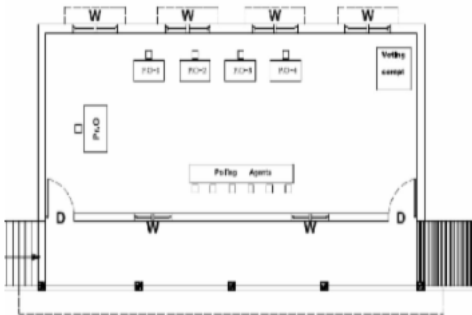

নির্বাচক নিবন্ধন আধিকারিকের স্বাক্ষর

Nazri Naksha

Google Map View

Polling Station Building Front View

Polling Station Front View

Cad View

Key MAP View

1 নাম : প্রশান্ত দেওয়ান পিতার নাম: যশেশ্বর দেওয়ান বাড়ির নং : n0005 বয়স : 58 লিঙ্গ : পুরুষ	ALD2143097 ফটো উপলব্ধ	2 নাম : সুরজিৎ দেওয়ান পিতার নাম: প্রশান্ত দেওয়ান বাড়ির নং : n0005 বয়স : 31 লিঙ্গ : পুরুষ	ALD1617414 ফটো উপলব্ধ	3 নাম : মীরা দেওয়ান স্বামীর নাম: প্রশান্ত দেওয়ান বাড়ির নং : n0005 বয়স : 53 লিঙ্গ : মহিলা	ALD2272821 ফটো উপলব্ধ
4 নাম : বিশ্বজিৎ দেওয়ান পিতার নাম: প্রশান্ত দেওয়ান বাড়ির নং : n0005 বয়স : 37 লিঙ্গ : পুরুষ	LLR3177391 ফটো উপলব্ধ	5 নাম : পারুল (গোলদার) পোদ্দার স্বামীর নাম: সুখরঞ্জন পোদ্দার বাড়ির নং : n0369 বয়স : 43 লিঙ্গ : মহিলা	ALD1968023 ফটো উপলব্ধ	6 নাম : মিঠু (দাস) পাত্র স্বামীর নাম: শ্যামল পাত্র বাড়ির নং : n0364 বয়স : 35 লিঙ্গ : মহিলা	ALD1967975 ফটো উপলব্ধ
7 নাম : অনিমা (সাহা)দেবনাথ স্বামীর নাম: বিকাশ চন্দ্র সাহা বাড়ির নং : n0303 বয়স : 51 লিঙ্গ : মহিলা	WB/13/088/252226 ফটো উপলব্ধ	Q 8 নাম : সুব্রত বিশ্বাস পিতার নাম: তাপেশ বিশ্বাস বাড়ির নং : এন0157 বয়স : 35 লিঙ্গ : পুরুষ	ALD2377000 ফটো উপলব্ধ	Q 9 নাম : সুব্রত অধিকারী পিতার নাম: বিশ্বজিৎ অধিকারী বাড়ির নং : বয়স : 28 লিঙ্গ : পুরুষ	ALD1859586 ফটো উপলব্ধ
Q 10 নাম : বর্না অধিকারী পিতার নাম: বিশ্বজিৎ অধিকারী বাড়ির নং : বয়স : 30 লিঙ্গ : মহিলা	ALD1859578 ফটো উপলব্ধ	11 নাম : রুনা অধিকারী স্বামীর নাম: বিশ্বজিৎ অধিকারী বাড়ির নং : n0333 বয়স : 49 লিঙ্গ : মহিলা	LLR3297967 ফটো উপলব্ধ	12 নাম : সুপ্রিয়া অধিকারী(সাহা) স্বামীর নাম: নারায়ন অধিকারী বাড়ির নং : n0125 বয়স : 42 লিঙ্গ : মহিলা	ALD1617729 ফটো উপলব্ধ
13 নাম : নারায়ন অধিকারী পিতার নাম: কালাচাঁদ অধিকারী বাড়ির নং : n0125 বয়স : 55 লিঙ্গ : পুরুষ	WB/13/087/165653 ফটো উপলব্ধ	14 নাম : মায়া অধিকারী স্বামীর নাম: কালাচাঁদ অধিকারী বাড়ির নং : n0125 বয়স : 75 লিঙ্গ : মহিলা	ALD2214062 ফটো উপলব্ধ	15 নাম : বিশ্বজিৎ অধিকারী পিতার নাম: জ্যোতিষ অধিকারী বাড়ির নং : n0167 বয়স : 30 লিঙ্গ : পুরুষ	LLR3080736 ফটো উপলব্ধ
Q 16 নাম : তারক অধিকারী পিতার নাম: বিশ্বজিৎ অধিকারী বাড়ির নং : বয়স : 33 লিঙ্গ : পুরুষ	ALD1491612 ফটো উপলব্ধ	17 নাম : কালীদাসী আদিত্য স্বামীর নাম: অধীর কুমার আদিত্য বাড়ির নং : n0001 বয়স : 86 লিঙ্গ : মহিলা	WB/13/087/162219 ফটো উপলব্ধ	18 নাম : সঞ্জয় অদিত্য পিতার নাম: অধীর কুমার আদিত্য বাড়ির নং : n0001 বয়স : 48 লিঙ্গ : পুরুষ	LLR1700798 ফটো উপলব্ধ
19 নাম : রীতা আদিত্য স্বামীর নাম: গৌতম আদিত্য বাড়ির নং : n0140 বয়স : 53 লিঙ্গ : মহিলা	WB/13/087/162707 ফটো উপলব্ধ	20 নাম : গৌতম আদিত্য পিতার নাম: সুধীর আদিত্য বাড়ির নং : n0140 বয়স : 50 লিঙ্গ : পুরুষ	LLR2937076 ফটো উপলব্ধ	21 নাম : অজয় আদিত্য পিতার নাম: সুধীর আদিত্য বাড়ির নং : n0140 বয়স : 44 লিঙ্গ : পুরুষ	LLR2410876 ফটো উপলব্ধ
22 নাম : সুব্রত আদিত্য পিতার নাম: গৌতম আদিত্য বাড়ির নং : n0140 বয়স : 30 লিঙ্গ : পুরুষ	ALD1859297 ফটো উপলব্ধ	23 নাম : শ্যামলী কুমার (কর্মকার) স্বামীর নাম: সঞ্জয় আদিত্য বাড়ির নং : n0001 বয়স : 33 লিঙ্গ : মহিলা	ALD1859305 ফটো উপলব্ধ	24 নাম : টুম্পা আদিত্য (কর্মকার) স্বামীর নাম: অজয় আদিত্য বাড়ির নং : n0329 বয়স : 40 লিঙ্গ : মহিলা	LLR3184611 ফটো উপলব্ধ
25 নাম : প্রনব কুণ্ডু পিতার নাম: সুবোধ কুণ্ডু বাড়ির নং : n0847 বয়স : 58 লিঙ্গ : পুরুষ	ALD1967801 ফটো উপলব্ধ	Q 26 নাম : অপর্ণা কুণ্ডু পিতার নাম: প্রণব কুণ্ডু বাড়ির নং : এন0 বয়স : 25 লিঙ্গ : মহিলা	ALD2071348 ফটো উপলব্ধ	27 নাম : স্বপন কুণ্ডু পিতার নাম: মনোরঞ্জন কুণ্ডু বাড়ির নং : না বয়স : 65 লিঙ্গ : পুরুষ	ALD2341451 ফটো উপলব্ধ
28 নাম : রিপন কুণ্ডু পিতার নাম: রমণ কুণ্ডু বাড়ির নং : না বয়স : 59 লিঙ্গ : পুরুষ	XVM1861889 ফটো উপলব্ধ	29 নাম : চৈতী কুণ্ডু পিতার নাম: সাধন কুণ্ডু বাড়ির নং : N0134 বয়স : 24 লিঙ্গ : মহিলা	ALD2334662 ফটো উপলব্ধ	30 নাম : সাধন কুণ্ডু পিতার নাম: বিমল কুণ্ডু বাড়ির নং : n0867 বয়স : 59 লিঙ্গ : পুরুষ	ALD1968007 ফটো উপলব্ধ