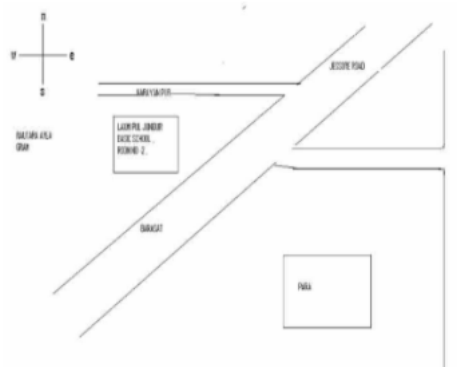

নির্বাচক নিবন্ধন আধিকারিকের স্বাক্ষর

Nazri Naksha

Google Map View

Polling Station Building Front View

Polling Station Front View

Cad View

Key MAP View

1 নাম : ইজাজুল হক সরকার পিতার নাম: আলাউদ্দিন সরকার বাড়ির নং : n0054 বয়স : 33 লিঙ্গ : পুরুষ	ALD1275387 ফটো উপলব্ধ	2 নাম : তাসকুরা বিবি স্বামীর নাম: মোঃ জামাল উদ্দিন সরকার বাড়ির নং : n0054 বয়স : 34 লিঙ্গ : মহিলা	ALD1698513 ফটো উপলব্ধ	3 নাম : আমিনা বিবি স্বামীর নাম: সালাউদ্দীন তরফদার বাড়ির নং : n0054 বয়স : 44 লিঙ্গ : মহিলা	LLR2356582 ফটো উপলব্ধ
4 নাম : মহঃ জামাল উদ্দিন সরকার পিতার নাম: অদত সরকার বাড়ির নং : n0054 বয়স : 46 লিঙ্গ : পুরুষ	LLR2356574 ফটো উপলব্ধ	5 নাম : রাখিয়া বিবি স্বামীর নাম: জালালউদ্দিন সরকার বাড়ির নং : n0054 বয়স : 35 লিঙ্গ : মহিলা	ALD1275429 ফটো উপলব্ধ	6 নাম : জালালউদ্দিন সরকার পিতার নাম: অদত সরকার বাড়ির নং : n0054 বয়স : 51 লিঙ্গ : পুরুষ	LLR2651685 ফটো উপলব্ধ
7 নাম : আজিদা বিবি স্বামীর নাম: আলাউদ্দিন সরকার বাড়ির নং : n0054 বয়স : 49 লিঙ্গ : মহিলা	LLR0034140 ফটো উপলব্ধ	8 নাম : আমেনা বিবি স্বামীর নাম: অদত সরকার বাড়ির নং : n0054 বয়স : 71 লিঙ্গ : মহিলা	LLR0034124 ফটো উপলব্ধ	9 নাম : রিজিয়া বিবি স্বামীর নাম: আজিজ মোল্লা বাড়ির নং : n0065 বয়স : 53 লিঙ্গ : মহিলা	WB/13/087/009269 ফটো উপলব্ধ
10 নাম : জিয়াউল হক মোল্লা পিতার নাম: লতাপাত মোল্লা বাড়ির নং : n0065 বয়স : 40 লিঙ্গ : পুরুষ	LLR2651669 ফটো উপলব্ধ	11 নাম : সোনাপান বিবি স্বামীর নাম: সিরাজুল মোল্লা বাড়ির নং : n0065 বয়স : 37 লিঙ্গ : মহিলা	ALD0053868 ফটো উপলব্ধ	12 নাম : নজরুল মোল্লা পিতার নাম: লতাপাত মোল্লা বাড়ির নং : n0065 বয়স : 56 লিঙ্গ : পুরুষ	WB/13/087/009622 ফটো উপলব্ধ
13 নাম : আজেন্দা বিবি স্বামীর নাম: জামালউদ্দিন বাড়ির নং : n0087 বয়স : 72 লিঙ্গ : মহিলা	ALD1102938 ফটো উপলব্ধ	14 নাম : বাবিয়া বিবি অন্যান্য: লতাপাত মোল্লা বাড়ির নং : n0065 বয়স : 66 লিঙ্গ : মহিলা	WB/13/087/009508 ফটো উপলব্ধ	15 নাম : ফাহিমদা খাতুন স্বামীর নাম: তাজউদ্দিন মোল্লা বাড়ির নং : n0052 বয়স : 37 লিঙ্গ : মহিলা	ALD1103316 ফটো উপলব্ধ
16 নাম : সেলিমা বিবি স্বামীর নাম: আবদুর রাজ্জাক মোল্লা বাড়ির নং : n0052 বয়স : 58 লিঙ্গ : মহিলা	ALD2197044 ফটো উপলব্ধ	17 নাম : এসাহক মন্ডল পিতার নাম: আহাদ মন্ডল বাড়ির নং : n0012 বয়স : 54 লিঙ্গ : পুরুষ	WB/13/087/009565 ফটো উপলব্ধ	18 নাম : আশুরা বিবি স্বামীর নাম: আহাদ বক মন্ডল বাড়ির নং : n0012 বয়স : 78 লিঙ্গ : মহিলা	WB/13/087/009493 ফটো উপলব্ধ
19 নাম : কুতুবউদ্দিন মন্ডল পিতার নাম: আহাদ বক মন্ডল বাড়ির নং : n0012 বয়স : 39 লিঙ্গ : পুরুষ	ALD0942722 ফটো উপলব্ধ	20 নাম : কামরুন নাহার খাতুন স্বামীর নাম: নাসির উদ্দিন তরফদার বাড়ির নং : n0016 বয়স : 34 লিঙ্গ : মহিলা	ALD1431758 ফটো উপলব্ধ	#2 21 নাম : আরিফি ন তরফদার পিতার নাম: আব্দুল হামিদ তরফদার বাড়ির নং : n0016 বয়স : 36 লিঙ্গ : পুরুষ	ALD1012756 ফটো উপলব্ধ
22 নাম : মহ সেলিম তরফদার পিতার নাম: আব্দুল হামিদ তরফদার বাড়ির নং : n0016 বয়স : 42 লিঙ্গ : পুরুষ	LLR2651149 ফটো উপলব্ধ	23 নাম : মঞ্জুরা খাতুন (বিবি) স্বামীর নাম: আলাউদ্দিন তরফদার বাড়ির নং : n0016 বয়স : 50 লিঙ্গ : মহিলা	WB/13/087/009635 ফটো উপলব্ধ	24 নাম : আলাউদ্দিন তরফদার পিতার নাম: আব্দুল হামিদ তরফদার বাড়ির নং : n0016 বয়স : 57 লিঙ্গ : পুরুষ	ALD2168540 ফটো উপলব্ধ
25 নাম : বিলকিস বেগম স্বামীর নাম: মিজান আলী মণ্ডল বাড়ির নং : n0031 বয়স : 37 লিঙ্গ : মহিলা	ALD1102862 ফটো উপলব্ধ	26 নাম : আনোয়ারা বিবি স্বামীর নাম: মোহঃ আলাউদ্দিন মোল্লা বাড়ির নং : n0060 বয়স : 35 লিঙ্গ : মহিলা	ALD1555788 ফটো উপলব্ধ	27 নাম : ডলি বিবি স্বামীর নাম: আসাদুল্লা মন্ডল বাড়ির নং : n0060 বয়স : 41 লিঙ্গ : মহিলা	ALD1698448 ফটো উপলব্ধ
28 নাম : সামসুদ্দিন মোল্লা পিতার নাম: আব্দুল ওহাব মোলা বাড়ির নং : পাট নং 16 বয়স : 46 লিঙ্গ : পুরুষ	LLR1622356 ফটো উপলব্ধ	29 নাম : মাফুরা বিবি স্বামীর নাম: মোহঃ আবদুল ওহাব মোল্লা বাড়ির নং : n0060 বয়স : 64 লিঙ্গ : মহিলা	ALD2202711 ফটো উপলব্ধ	30 নাম : নূর ইসলাম মোল্লা পিতার নাম: নজরুল মোল্লা বাড়ির নং : n0065 বয়স : 31 লিঙ্গ : পুরুষ	ALD1556067 ফটো উপলব্ধ