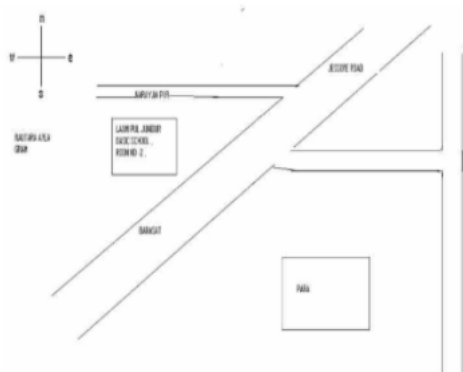

Nazri Naksha