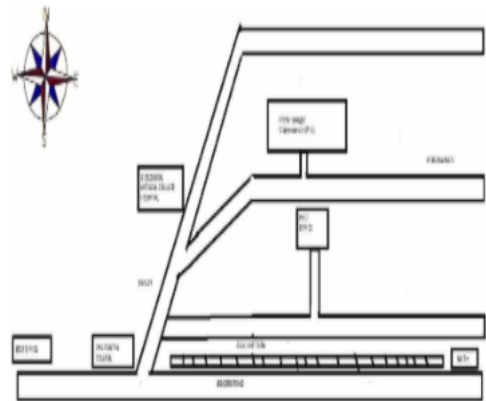

নির্বাচক নিবন্ধন আধিকারিকের স্বাক্ষর

Nazri Naksha

Google Map View

Polling Station Building Front View

Polling Station Front View

Cad View

Key MAP View

1 নাম : প্রভাষ মজুমদার পিতার নাম: বিশ্বনাথ মজুমদার বাড়ির নং : 249 বয়স : 60 লিঙ্গ : পুরুষ	ALD2412591 ফটো উপলব্ধ	2 নাম : দেবানী অধিকারী গোস্বামী স্বামীর নাম: শ্রীনাথ বসু অধিকারী বাড়ির নং : নং.169 বয়স : 53 লিঙ্গ : মহিলা	LLR3359759 ফটো উপলব্ধ	3 নাম : শ্রীনাথ বসু অধিকারী পিতার নাম: মনমোহন অধিকারী বাড়ির নং : ১৬৯ বয়স : 50 লিঙ্গ : পুরুষ	LLR3181401 ফটো উপলব্ধ
4 নাম : স্বরূপ আইচ পিতার নাম: নারায়ন আইচ বাড়ির নং : n0101 বয়স : 49 লিঙ্গ : পুরুষ	WB/13/087/144014 ফটো উপলব্ধ	5 নাম : সীমা আইচ স্বামীর নাম: স্বরূপ আইচ বাড়ির নং : n0101 বয়স : 41 লিঙ্গ : মহিলা	ALD1620160 ফটো উপলব্ধ	6 নাম : সংগ্রাম পাল পিতার নাম: বিপ্লব কুমার পাল বাড়ির নং : প্রফুল্লনগর বয়স : 21 লিঙ্গ : পুরুষ	ALD2499259 ফটো উপলব্ধ
7 নাম : সুবায়ু ইন্দু মায়ের নাম: মলি ইন্দু বাড়ির নং : এম000 বয়স : 24 লিঙ্গ : পুরুষ	ALD2329803 ফটো উপলব্ধ	8 নাম : মলি ইন্দু (দে) স্বামীর নাম: সঞ্জীব ইন্দু বাড়ির নং : n0173 বয়স : 46 লিঙ্গ : মহিলা	LLR2904886 ফটো উপলব্ধ	9 নাম : সৌরভ ইন্দু মায়ের নাম: মলি ইন্দু বাড়ির নং : n0173 বয়স : 31 লিঙ্গ : পুরুষ	ALD1619956 ফটো উপলব্ধ
10 নাম : তপ্তী কুঞ্জরীয়া স্বামীর নাম: বিধান কুঞ্জরীয়া বাড়ির নং : এন668 বয়স : 46 লিঙ্গ : মহিলা	YMM2291557 ফটো উপলব্ধ	11 নাম : দেবাজ্ঞান কুঞ্জরীয়া পিতার নাম: নিখিল রঞ্জন কুঞ্জরীয়া বাড়ির নং : n0220 বয়স : 40 লিঙ্গ : পুরুষ	ALD1746650 ফটো উপলব্ধ	12 নাম : দীপালোক কুঞ্জরীয়া পিতার নাম: দেবাজ্ঞান কুঞ্জরীয়া বাড়ির নং : n0220 বয়স : 40 লিঙ্গ : পুরুষ	ALD1746668 ফটো উপলব্ধ
13 নাম : অমিত কুমার কর্মকার পিতার নাম: দেবাজ্ঞান কর্মকার বাড়ির নং : n0220 বয়স : 40 লিঙ্গ : পুরুষ	ALD1620269 ফটো উপলব্ধ	14 নাম : বিধান কীর্তনীয়া পিতার নাম: তপ্তী কীর্তনীয়া বাড়ির নং : এন668 বয়স : 40 লিঙ্গ : পুরুষ	ALD2365351 ফটো উপলব্ধ	15 নাম : রীণা গাঙ্গুলী স্বামীর নাম: কালিদাস গাঙ্গুলী বাড়ির নং : n0029 বয়স : 62 লিঙ্গ : মহিলা	WB/13/087/144523 ফটো উপলব্ধ
16 নাম : কালিদাস গাঙ্গুলী পিতার নাম: রমেশ গাঙ্গুলী বাড়ির নং : n0029 বয়স : 75 লিঙ্গ : পুরুষ	WB/13/087/144156 ফটো উপলব্ধ	17 নাম : চন্দন গাঙ্গুলী পিতার নাম: চিত্তরঞ্জন গাঙ্গুলী বাড়ির নং : n0212 বয়স : 37 লিঙ্গ : পুরুষ	ALD1620145 ফটো উপলব্ধ	18 নাম : অনিমা গাঙ্গুলী স্বামীর নাম: চিত্তরঞ্জন গাঙ্গুলী বাড়ির নং : n0213 বয়স : 69 লিঙ্গ : মহিলা	ALD1620152 ফটো উপলব্ধ
19 নাম : শিপ্রা ঘোষ স্বামীর নাম: সচ্চিদানন্দ ঘোষ বাড়ির নং : n0206 বয়স : 55 লিঙ্গ : মহিলা	ALD1620087 ফটো উপলব্ধ	20 নাম : সৌরভ ঘোষ পিতার নাম: সচ্চিদানন্দ ঘোষ বাড়ির নং : n0207 বয়স : 29 লিঙ্গ : পুরুষ	ALD1746734 ফটো উপলব্ধ	21 নাম : সচ্চিদানন্দ ঘোষ পিতার নাম: শরৎ চন্দ্র ঘোষ বাড়ির নং : n0207 বয়স : 57 লিঙ্গ : পুরুষ	ALD1620095 ফটো উপলব্ধ
22 নাম : কেয়া ঘোষ স্বামীর নাম: শান্তনু ঘোষ বাড়ির নং : n0007 বয়স : 32 লিঙ্গ : মহিলা	ALD1493717 ফটো উপলব্ধ	23 নাম : তনুশ্রী ঘোষ স্বামীর নাম: তপন কুমার ঘোষ বাড়ির নং : n0082 বয়স : 53 লিঙ্গ : মহিলা	LLR1683176 ফটো উপলব্ধ	24 নাম : শর্মিলা ঘোষ (পাল) স্বামীর নাম: শুভঙ্কর ঘোষ বাড়ির নং : n0082 বয়স : 47 লিঙ্গ : মহিলা	ALD0566968 ফটো উপলব্ধ
25 নাম : শুভঙ্কর ঘোষ পিতার নাম: প্রদ্যুৎ কুমার ঘোষ বাড়ির নং : n0082 বয়স : 52 লিঙ্গ : পুরুষ	WB/13/087/144427 ফটো উপলব্ধ	26 নাম : সুস্মিতা ঘোষ (সুর) স্বামীর নাম: স্বপন ঘোষ বাড়ির নং : n0082 বয়স : 47 লিঙ্গ : মহিলা	HCL1482066 ফটো উপলব্ধ	27 নাম : অপর্ণা ঘোষ স্বামীর নাম: প্রবীর কুমার ঘোষ বাড়ির নং : n0055 বয়স : 72 লিঙ্গ : মহিলা	LLR1960558 ফটো উপলব্ধ
28 নাম : জয়ন্তী ঘোষ স্বামীর নাম: অসীম কুমার ঘোষ বাড়ির নং : n0071 বয়স : 61 লিঙ্গ : মহিলা	WB/13/087/144519 ফটো উপলব্ধ	29 নাম : অসীম কুমার ঘোষ পিতার নাম: প্রফুল্ল কুমার ঘোষ বাড়ির নং : n0071 বয়স : 71 লিঙ্গ : পুরুষ	WB/13/087/144358 ফটো উপলব্ধ	30 নাম : অনিষা ঘোষ পিতার নাম: অনিমেষ ঘোষ বাড়ির নং : n0055 বয়স : 29 লিঙ্গ : মহিলা	ALD1746817 ফটো উপলব্ধ