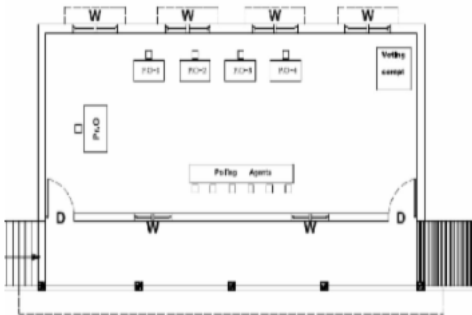

নির্বাচক নিবন্ধন আধিকারিকের স্বাক্ষর

Nazri Naksha

Google Map View

Polling Station Building Front View

Polling Station Front View

Cad View

Key MAP View

1 নাম : প্রভাষ মজুমদার পিতার নাম: বিশ্বনাথ মজুমদার বাড়ির নং : 249 বয়স : 60 লিঙ্গ : পুরুষ	ALD2412591 ফটো উপলব্ধ	2 নাম : দেবানী অধিকারী গোস্বামী স্বামীর নাম: শ্রীনাথ বসু অধিকারী বাড়ির নং : নং.169 বয়স : 53 লিঙ্গ : মহিলা	LLR3359759 ফটো উপলব্ধ	3 নাম : শ্রীনাথ বসু অধিকারী পিতার নাম: মনমোহন অধিকারী বাড়ির নং : ১৬৯ বয়স : 50 লিঙ্গ : পুরুষ	LLR3181401 ফটো উপলব্ধ
4 নাম : স্বরূপ আইচ পিতার নাম: নারায়ন আইচ বাড়ির নং : n0101 বয়স : 49 লিঙ্গ : পুরুষ	WB/13/087/144014 ফটো উপলব্ধ	5 নাম : সীমা আইচ স্বামীর নাম: স্বরূপ আইচ বাড়ির নং : n0101 বয়স : 41 লিঙ্গ : মহিলা	ALD1620160 ফটো উপলব্ধ	6 নাম : সংগ্রাম পাল পিতার নাম: বিপ্লব কুমার পাল বাড়ির নং : প্রফুল্লনগর বয়স : 21 লিঙ্গ : পুরুষ	ALD2499259 ফটো উপলব্ধ
7 নাম : সুবায়ু ইন্দু মায়ের নাম: মলি ইন্দু বাড়ির নং : এম000 বয়স : 24 লিঙ্গ : পুরুষ	ALD2329803 ফটো উপলব্ধ	8 নাম : মলি ইন্দু (দে) স্বামীর নাম: সঞ্জীব ইন্দু বাড়ির নং : n0173 বয়স : 46 লিঙ্গ : মহিলা	LLR2904886 ফটো উপলব্ধ	9 নাম : সৌরভ ইন্দু মায়ের নাম: মলি ইন্দু বাড়ির নং : n0173 বয়স : 31 লিঙ্গ : পুরুষ	ALD1619956 ফটো উপলব্ধ
10 নাম : তপ্তী কুঞ্জরীয়া স্বামীর নাম: বিধান কুঞ্জরীয়া বাড়ির নং : এন668 বয়স : 46 লিঙ্গ : মহিলা	YMM2291557 ফটো উপলব্ধ	11 নাম : দেবাজ্ঞান কুঞ্জরীয়া পিতার নাম: নিখিল রঞ্জন কুঞ্জরীয়া বাড়ির নং : n0220 বয়স : 40 লিঙ্গ : পুরুষ	ALD1746650 ফটো উপলব্ধ	12 নাম : দীপালোক কুঞ্জরীয়া পিতার নাম: দেবাজ্ঞান কুঞ্জরীয়া বাড়ির নং : n0220 বয়স : 40 লিঙ্গ : পুরুষ	ALD1746668 ফটো উপলব্ধ
13 নাম : অমিত কুমার কর্মকার পিতার নাম: দেবাজ্ঞান কর্মকার বাড়ির নং : n0220 বয়স : 40 লিঙ্গ : পুরুষ	ALD1620269 ফটো উপলব্ধ	14 নাম : বিধান কীর্তনীয়া পিতার নাম: তপ্তী কীর্তনীয়া বাড়ির নং : এন668 বয়স : 40 লিঙ্গ : পুরুষ	ALD2365351 ফটো উপলব্ধ	15 নাম : রীণা গাঙ্গুলী স্বামীর নাম: কালিদাস গাঙ্গুলী বাড়ির নং : n0029 বয়স : 62 লিঙ্গ : মহিলা	WB/13/087/144523 ফটো উপলব্ধ
16 নাম : কালিদাস গাঙ্গুলী পিতার নাম: রমেশ গাঙ্গুলী বাড়ির নং : n0029 বয়স : 75 লিঙ্গ : পুরুষ	WB/13/087/144156 ফটো উপলব্ধ	17 নাম : চন্দন গাঙ্গুলী পিতার নাম: চিত্তরঞ্জন গাঙ্গুলী বাড়ির নং : n0212 বয়স : 37 লিঙ্গ : পুরুষ	ALD1620145 ফটো উপলব্ধ	18 নাম : অনিমা গাঙ্গুলী স্বামীর নাম: চিত্তরঞ্জন গাঙ্গুলী বাড়ির নং : n0213 বয়স : 69 লিঙ্গ : মহিলা	ALD1620152 ফটো উপলব্ধ
19 নাম : শিপ্রা ঘোষ স্বামীর নাম: সচ্চিদানন্দ ঘোষ বাড়ির নং : n0206 বয়স : 55 লিঙ্গ : মহিলা	ALD1620087 ফটো উপলব্ধ	20 নাম : সৌরভ ঘোষ পিতার নাম: সচ্চিদানন্দ ঘোষ বাড়ির নং : n0207 বয়স : 29 লিঙ্গ : পুরুষ	ALD1746734 ফটো উপলব্ধ	21 নাম : সচ্চিদানন্দ ঘোষ পিতার নাম: শরৎ চন্দ্র ঘোষ বাড়ির নং : n0207 বয়স : 57 লিঙ্গ : পুরুষ	ALD1620095 ফটো উপলব্ধ
22 নাম : কেয়া ঘোষ স্বামীর নাম: শান্তনু ঘোষ বাড়ির নং : n0007 বয়স : 32 লিঙ্গ : মহিলা	ALD1493717 ফটো উপলব্ধ	23 নাম : তনুশ্রী ঘোষ স্বামীর নাম: তপন কুমার ঘোষ বাড়ির নং : n0082 বয়স : 53 লিঙ্গ : মহিলা	LLR1683176 ফটো উপলব্ধ	24 নাম : শর্মিলা ঘোষ (পাল) স্বামীর নাম: শুভঙ্কর ঘোষ বাড়ির নং : n0082 বয়স : 47 লিঙ্গ : মহিলা	ALD0566968 ফটো উপলব্ধ
25 নাম : শুভঙ্কর ঘোষ পিতার নাম: প্রদ্যুৎ কুমার ঘোষ বাড়ির নং : n0082 বয়স : 52 লিঙ্গ : পুরুষ	WB/13/087/144427 ফটো উপলব্ধ	26 নাম : সুস্মিতা ঘোষ (সুর) স্বামীর নাম: স্বপন ঘোষ বাড়ির নং : n0082 বয়স : 47 লিঙ্গ : মহিলা	HCL1482066 ফটো উপলব্ধ	27 নাম : অপর্ণা ঘোষ স্বামীর নাম: প্রবীর কুমার ঘোষ বাড়ির নং : n0055 বয়স : 72 লিঙ্গ : মহিলা	LLR1960558 ফটো উপলব্ধ
28 নাম : জয়ন্তী ঘোষ স্বামীর নাম: অসীম কুমার ঘোষ বাড়ির নং : n0071 বয়স : 61 লিঙ্গ : মহিলা	WB/13/087/144519 ফটো উপলব্ধ	29 নাম : অসীম কুমার ঘোষ পিতার নাম: প্রফুল্ল কুমার ঘোষ বাড়ির নং : n0071 বয়স : 71 লিঙ্গ : পুরুষ	WB/13/087/144358 ফটো উপলব্ধ	30 নাম : অনিষা ঘোষ পিতার নাম: অনিমেষ ঘোষ বাড়ির নং : n0055 বয়স : 29 লিঙ্গ : মহিলা	ALD1746817 ফটো উপলব্ধ