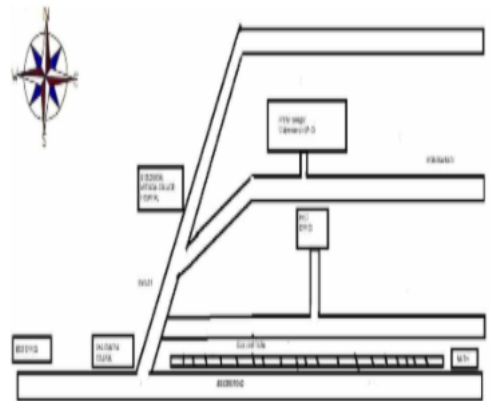

নির্বাচক নিবন্ধন আধিকারিকের স্বাক্ষর

Nazri Naksha

Google Map View

Polling Station Building Front View

Polling Station Front View

Cad View

Key MAP View

1 নাম : মিতালী (ব্যানাজী) সাহা স্বামীর নাম: বিশ্বজিৎ সাহা বাড়ির নং : n0313 বয়স : 61 লিঙ্গ : মহিলা	LLR2700151 ফটো উপলব্ধ	Q 2 নাম : অনিমা (বিশ্বাস) মজুমদার স্বামীর নাম: বিপ্লবপাল মজুমদার বাড়ির নং : এন00181 বয়স : 50 লিঙ্গ : মহিলা	LLQ2508141 ফটো উপলব্ধ	3 নাম : মায়ারানী আইচ স্বামীর নাম: গোপাল আইচ বাড়ির নং : n0124 বয়স : 79 লিঙ্গ : মহিলা	WB/13/087/144539 ফটো উপলব্ধ
4 নাম : গৌতম আইচ পিতার নাম: গোপাল আইচ বাড়ির নং : n0124 বয়স : 55 লিঙ্গ : পুরুষ	WB/13/087/144152 ফটো উপলব্ধ	5 নাম : বিপ্লব আইচ পিতার নাম: গোপাল চন্দ্র আইচ বাড়ির নং : n0124 বয়স : 42 লিঙ্গ : পুরুষ	LLR2403384 ফটো উপলব্ধ	6 নাম : মনীষা আইচ স্বামীর নাম: গৌতম আইচ বাড়ির নং : n0124 বয়স : 42 লিঙ্গ : মহিলা	LLR3089323 ফটো উপলব্ধ
7 নাম : সৃজা আইচ পিতার নাম: গৌতম আইচ বাড়ির নং : এন0153 বয়স : 20 লিঙ্গ : মহিলা	ALD2546117 ফটো উপলব্ধ	8 নাম : প্রিয়াংকা আইচ(দত্ত) স্বামীর নাম: বিপ্লব আইচ বাড়ির নং : n0249 বয়স : 36 লিঙ্গ : মহিলা	YCW0748319 ফটো উপলব্ধ	9 নাম : শ্যামদাস আচার্য পিতার নাম: হরিদাস আচার্য বাড়ির নং : n0129 বয়স : 60 লিঙ্গ : পুরুষ	ALD2155695 ফটো উপলব্ধ
10 নাম : ঝুমা আচার্য স্বামীর নাম: শ্যামদাস আচার্য বাড়ির নং : n0129 বয়স : 52 লিঙ্গ : মহিলা	LLR1702067 ফটো উপলব্ধ	11 নাম : দীপ আচার্য পিতার নাম: গৌরদাস আচার্য বাড়ির নং : n0129 বয়স : 36 লিঙ্গ : পুরুষ	ALD0964452 ফটো উপলব্ধ	12 নাম : মীনা আচার্য স্বামীর নাম: গৌরদাস আচার্য বাড়ির নং : n0129 বয়স : 51 লিঙ্গ : মহিলা	ALD2246569 ফটো উপলব্ধ
13 নাম : গৌরদাস আচার্য পিতার নাম: হরিদাস আচার্য বাড়ির নং : n0129 বয়স : 61 লিঙ্গ : পুরুষ	ALD2246635 ফটো উপলব্ধ	14 নাম : শিল্পী আচার্য পিতার নাম: শ্যামদাস আচার্য বাড়ির নং : এন0129 বয়স : 26 লিঙ্গ : মহিলা	ALD2082501 ফটো উপলব্ধ	15 নাম : কেয়া কুণ্ড(সাহা) স্বামীর নাম: চঞ্চল কুমার কুণ্ড বাড়ির নং : n0241 বয়স : 40 লিঙ্গ : মহিলা	GWZ2666048 ফটো উপলব্ধ
16 নাম : অশোক কুন্ড পিতার নাম: নীলমনি কুন্ড বাড়ির নং : n0053 বয়স : 63 লিঙ্গ : পুরুষ	LLR1684448 ফটো উপলব্ধ	17 নাম : শিখা কুন্ড স্বামীর নাম: অশোক কুন্ড বাড়ির নং : n0053 বয়স : 49 লিঙ্গ : মহিলা	WB/20/136/669490 ফটো উপলব্ধ	18 নাম : চঞ্চল কুমার কুন্ড পিতার নাম: হরেকৃষ্ণ কুন্ড বাড়ির নং : n0209 বয়স : 53 লিঙ্গ : পুরুষ	ALD1172857 ফটো উপলব্ধ
19 নাম : অপর্ণা কুন্ড স্বামীর নাম: কেশব কুন্ড বাড়ির নং : n0005 বয়স : 62 লিঙ্গ : মহিলা	ALD2163830 ফটো উপলব্ধ	20 নাম : কেশব কুন্ড পিতার নাম: যতীন্দ্র কুন্ড বাড়ির নং : n0005 বয়স : 70 লিঙ্গ : পুরুষ	ALD2160372 ফটো উপলব্ধ	21 নাম : সান্ত্বনা কুন্ড পিতার নাম: নীলমনি কুন্ড বাড়ির নং : n0001 বয়স : 50 লিঙ্গ : মহিলা	WB/13/087/144531 ফটো উপলব্ধ
22 নাম : অনিবার্ন কুন্ড পিতার নাম: অশোক কুন্ড বাড়ির নং : এন0053 বয়স : 26 লিঙ্গ : পুরুষ	ALD2082659 ফটো উপলব্ধ	23 নাম : কৌস্তভ কুমার কুন্ড পিতার নাম: কেশব কুন্ড বাড়ির নং : n0005 বয়স : 35 লিঙ্গ : পুরুষ	ALD1065416 ফটো উপলব্ধ	24 নাম : দেবপ্রসাদ কুন্ড পিতার নাম: কেশব কুন্ড বাড়ির নং : n0005 বয়স : 30 লিঙ্গ : পুরুষ	ALD1620509 ফটো উপলব্ধ
25 নাম : সুস্মিতা কর চৌধুরী পিতার নাম: সুরত কর চৌধুরী বাড়ির নং : n0107 বয়স : 30 লিঙ্গ : মহিলা	LLR3180908 ফটো উপলব্ধ	26 নাম : সুদীপ্ত কর চৌধুরী পিতার নাম: সুরত কর চৌধুরী বাড়ির নং : n0107 বয়স : 29 লিঙ্গ : পুরুষ	ALD1746924 ফটো উপলব্ধ	27 নাম : সুরত করচৌধুরী পিতার নাম: নৃপেন্দ্র করচৌধুরী বাড়ির নং : n0112 বয়স : 68 লিঙ্গ : পুরুষ	WB/13/087/144620 ফটো উপলব্ধ
28 নাম : দীপিকা করচৌধুরী স্বামীর নাম: সুরত করচৌধুরী বাড়ির নং : n0107 বয়স : 59 লিঙ্গ : মহিলা	WB/13/087/144757 ফটো উপলব্ধ	Q 29 নাম : ববি কর্মকার স্বামীর নাম: শচীন কর্মকার বাড়ির নং : বয়স : 60 লিঙ্গ : মহিলা	ALD1908276 ফটো উপলব্ধ	30 নাম : অরিদম গুহ পিতার নাম: সন্তোষ গুহ বাড়ির নং : n0112 বয়স : 49 লিঙ্গ : পুরুষ	WB/13/087/144361 ফটো উপলব্ধ