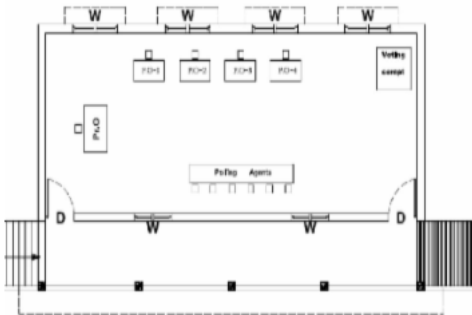

নির্বাচক নিবন্ধন আধিকারিকের স্বাক্ষর

Nazri Naksha

Google Map View

Polling Station Building Front View

Polling Station Front View

Cad View

Key MAP View

1 নাম : মিতালী (ব্যানাজী) সাহা স্বামীর নাম: বিশ্বজিৎ সাহা বাড়ির নং : n0313 বয়স : 61 লিঙ্গ : মহিলা	LLR2700151 ফটো উপলব্ধ	Q 2 নাম : অনিমা (বিশ্বাস) মজুমদার স্বামীর নাম: বিপ্লবপাল মজুমদার বাড়ির নং : এন00181 বয়স : 50 লিঙ্গ : মহিলা	LLQ2508141 ফটো উপলব্ধ	3 নাম : মায়ারানী আইচ স্বামীর নাম: গোপাল আইচ বাড়ির নং : n0124 বয়স : 79 লিঙ্গ : মহিলা	WB/13/087/144539 ফটো উপলব্ধ
4 নাম : গৌতম আইচ পিতার নাম: গোপাল আইচ বাড়ির নং : n0124 বয়স : 55 লিঙ্গ : পুরুষ	WB/13/087/144152 ফটো উপলব্ধ	5 নাম : বিপ্লব আইচ পিতার নাম: গোপাল চন্দ্র আইচ বাড়ির নং : n0124 বয়স : 42 লিঙ্গ : পুরুষ	LLR2403384 ফটো উপলব্ধ	6 নাম : মনীষা আইচ স্বামীর নাম: গৌতম আইচ বাড়ির নং : n0124 বয়স : 42 লিঙ্গ : মহিলা	LLR3089323 ফটো উপলব্ধ
7 নাম : সৃজা আইচ পিতার নাম: গৌতম আইচ বাড়ির নং : এন0153 বয়স : 20 লিঙ্গ : মহিলা	ALD2546117 ফটো উপলব্ধ	8 নাম : প্রিয়াংকা আইচ(দত্ত) স্বামীর নাম: বিপ্লব আইচ বাড়ির নং : n0249 বয়স : 36 লিঙ্গ : মহিলা	YCW0748319 ফটো উপলব্ধ	9 নাম : শ্যামদাস আচার্য পিতার নাম: হরিদাস আচার্য বাড়ির নং : n0129 বয়স : 60 লিঙ্গ : পুরুষ	ALD2155695 ফটো উপলব্ধ
10 নাম : ঝুমা আচার্য স্বামীর নাম: শ্যামদাস আচার্য বাড়ির নং : n0129 বয়স : 52 লিঙ্গ : মহিলা	LLR1702067 ফটো উপলব্ধ	11 নাম : দীপ আচার্য পিতার নাম: গৌরদাস আচার্য বাড়ির নং : n0129 বয়স : 36 লিঙ্গ : পুরুষ	ALD0964452 ফটো উপলব্ধ	12 নাম : মীনা আচার্য স্বামীর নাম: গৌরদাস আচার্য বাড়ির নং : n0129 বয়স : 51 লিঙ্গ : মহিলা	ALD2246569 ফটো উপলব্ধ
13 নাম : গৌরদাস আচার্য পিতার নাম: হরিদাস আচার্য বাড়ির নং : n0129 বয়স : 61 লিঙ্গ : পুরুষ	ALD2246635 ফটো উপলব্ধ	14 নাম : শিল্পী আচার্য পিতার নাম: শ্যামদাস আচার্য বাড়ির নং : এন0129 বয়স : 26 লিঙ্গ : মহিলা	ALD2082501 ফটো উপলব্ধ	15 নাম : কেয়া কুণ্ড(সাহা) স্বামীর নাম: চঞ্চল কুমার কুণ্ড বাড়ির নং : n0241 বয়স : 40 লিঙ্গ : মহিলা	GWZ2666048 ফটো উপলব্ধ
16 নাম : অশোক কুন্ড পিতার নাম: নীলমনি কুন্ড বাড়ির নং : n0053 বয়স : 63 লিঙ্গ : পুরুষ	LLR1684448 ফটো উপলব্ধ	17 নাম : শিখা কুন্ড স্বামীর নাম: অশোক কুন্ড বাড়ির নং : n0053 বয়স : 49 লিঙ্গ : মহিলা	WB/20/136/669490 ফটো উপলব্ধ	18 নাম : চঞ্চল কুমার কুন্ড পিতার নাম: হরেকৃষ্ণ কুন্ড বাড়ির নং : n0209 বয়স : 53 লিঙ্গ : পুরুষ	ALD1172857 ফটো উপলব্ধ
19 নাম : অপর্ণা কুন্ড স্বামীর নাম: কেশব কুন্ড বাড়ির নং : n0005 বয়স : 62 লিঙ্গ : মহিলা	ALD2163830 ফটো উপলব্ধ	20 নাম : কেশব কুন্ড পিতার নাম: যতীন্দ্র কুন্ড বাড়ির নং : n0005 বয়স : 70 লিঙ্গ : পুরুষ	ALD2160372 ফটো উপলব্ধ	21 নাম : সান্ত্বনা কুন্ড পিতার নাম: নীলমনি কুন্ড বাড়ির নং : n0001 বয়স : 50 লিঙ্গ : মহিলা	WB/13/087/144531 ফটো উপলব্ধ
22 নাম : অনিবার্ন কুন্ড পিতার নাম: অশোক কুন্ড বাড়ির নং : এন0053 বয়স : 26 লিঙ্গ : পুরুষ	ALD2082659 ফটো উপলব্ধ	23 নাম : কৌস্তভ কুমার কুন্ড পিতার নাম: কেশব কুন্ড বাড়ির নং : n0005 বয়স : 35 লিঙ্গ : পুরুষ	ALD1065416 ফটো উপলব্ধ	24 নাম : দেবপ্রসাদ কুন্ড পিতার নাম: কেশব কুন্ড বাড়ির নং : n0005 বয়স : 30 লিঙ্গ : পুরুষ	ALD1620509 ফটো উপলব্ধ
25 নাম : সুস্মিতা কর চৌধুরী পিতার নাম: সুরত কর চৌধুরী বাড়ির নং : n0107 বয়স : 30 লিঙ্গ : মহিলা	LLR3180908 ফটো উপলব্ধ	26 নাম : সুদীপ্ত কর চৌধুরী পিতার নাম: সুরত কর চৌধুরী বাড়ির নং : n0107 বয়স : 29 লিঙ্গ : পুরুষ	ALD1746924 ফটো উপলব্ধ	27 নাম : সুরত করচৌধুরী পিতার নাম: নৃপেন্দ্র করচৌধুরী বাড়ির নং : n0112 বয়স : 68 লিঙ্গ : পুরুষ	WB/13/087/144620 ফটো উপলব্ধ
28 নাম : দীপিকা করচৌধুরী স্বামীর নাম: সুরত করচৌধুরী বাড়ির নং : n0107 বয়স : 59 লিঙ্গ : মহিলা	WB/13/087/144757 ফটো উপলব্ধ	Q 29 নাম : ববি কর্মকার স্বামীর নাম: শচীন কর্মকার বাড়ির নং : বয়স : 60 লিঙ্গ : মহিলা	ALD1908276 ফটো উপলব্ধ	30 নাম : অরিদম গুহ পিতার নাম: সন্তোষ গুহ বাড়ির নং : n0112 বয়স : 49 লিঙ্গ : পুরুষ	WB/13/087/144361 ফটো উপলব্ধ