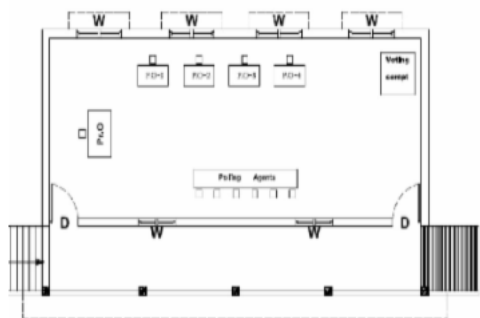

নির্বাচক নিবন্ধন আধিকারিকের স্বাক্ষর

Nazri Naksha

Google Map View

Polling Station Building Front View

Polling Station Front View

Cad View

Key MAP View

বিধানসভা নির্বাচনক্ষেত্রের নং, নাম : 100-হা-বড়া
ভাগ নং, নাম : 1-প্রফুল্লনগর ১ নং রোড(অংশ)