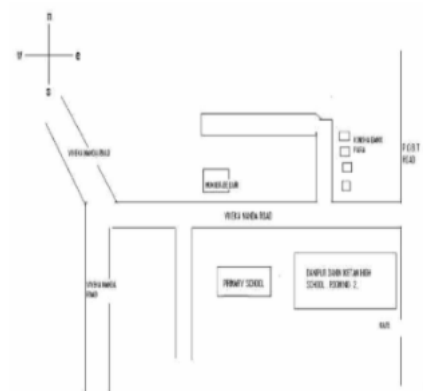

নির্বাচক নিবন্ধন আধিকারিকের স্বাক্ষর

Nazri Naksha

Google Map View

Polling Station Building Front View

Polling Station Front View

Cad View

Key MAP View

বিধানসভা নির্বাচনক্ষেত্রের নং, নাম : 100-হা-বড়া
ভাগ নং, নাম : 1-নেহেরুবাগ, রেল লাইনপাড়া