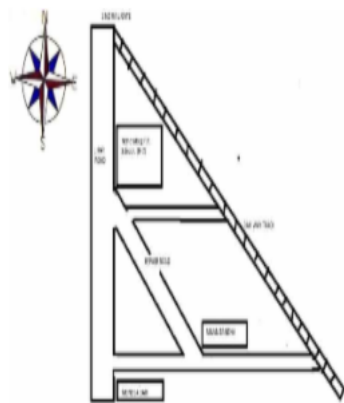

Nazri Naksha