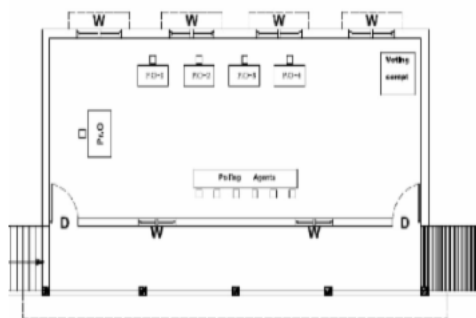

নির্বাচক নিবন্ধন আধিকারিকের স্বাক্ষর

Nazri Naksha

Google Map View

Polling Station Building Front View

Polling Station Front View

Cad View

Key MAP View

1 নাম : মৃত্যঞ্জয় অধিকারী পিতার নাম: মানিক অধিকারী বাড়ির নং : n0081 বয়স : 38 লিঙ্গ : পুরুষ	LLR3179975 ফটো উপলব্ধ	2 নাম : সাহেব অধিকারী পিতার নাম: মানিক অধিকারী বাড়ির নং : n0081 বয়স : 41 লিঙ্গ : পুরুষ	LLR2622702 ফটো উপলব্ধ	3 নাম : সুপ্রিয়া অধিকারী স্বামীর নাম: মানিক অধিকারী বাড়ির নং : n0081 বয়স : 57 লিঙ্গ : মহিলা	ALD2215887 ফটো উপলব্ধ
4 নাম : নারায়ণ আচার্য পিতার নাম: কালীপদ আচার্য বাড়ির নং : n0079 বয়স : 56 লিঙ্গ : পুরুষ	ALD2193555 ফটো উপলব্ধ	5 নাম : কনা আচার্য স্বামীর নাম: বৈদ্যনাথ আচার্য বাড়ির নং : n0080 বয়স : 66 লিঙ্গ : মহিলা	WB/13/087/159603 ফটো উপলব্ধ	6 নাম : অঞ্জন আচার্য পিতার নাম: বৈদ্যনাথ আচার্য বাড়ির নং : n0080 বয়স : 39 লিঙ্গ : পুরুষ	LLR2940310 ফটো উপলব্ধ
7 নাম : অঞ্জু আচার্য স্বামীর নাম: বিকাশ আচার্য বাড়ির নং : n0080 বয়স : 60 লিঙ্গ : মহিলা	WB/13/087/159496 ফটো উপলব্ধ	8 নাম : পিয়াস সিংহ পিতার নাম: দেবপ্রসাদ সিংহ বাড়ির নং : n0080 বয়স : 34 লিঙ্গ : পুরুষ	ALD1174200 ফটো উপলব্ধ	9 নাম : গুরুা আচার্য(গাঙ্গুলী) স্বামীর নাম: শিব আচার্য বাড়ির নং : n0090 বয়স : 48 লিঙ্গ : মহিলা	ALD1621713 ফটো উপলব্ধ
10 নাম : মানব আচার্য পিতার নাম: নব আচার্য বাড়ির নং : n0092 বয়স : 50 লিঙ্গ : পুরুষ	LLR1701747 ফটো উপলব্ধ	11 নাম : মানস মজুমদার পিতার নাম: মলয় কুমার মজুমদার বাড়ির নং : n0092 বয়স : 46 লিঙ্গ : পুরুষ	LLR1701440 ফটো উপলব্ধ	12 নাম : দেবশ্রী আচার্জি পিতার নাম: শংকর আচার্জি বাড়ির নং : n0093 বয়স : 33 লিঙ্গ : মহিলা	ALD1494673 ফটো উপলব্ধ
13 নাম : সঙ্গীতা আচার্য পিতার নাম: তপন আচার্য বাড়ির নং : n0071 বয়স : 28 লিঙ্গ : মহিলা	ALD1862838 ফটো উপলব্ধ	14 নাম : পুতুল আচার্য স্বামীর নাম: চন্ডি আচার্য বাড়ির নং : n0098 বয়স : 48 লিঙ্গ : মহিলা	LLR1962323 ফটো উপলব্ধ	15 নাম : সোমা আচার্য স্বামীর নাম: অভিজিৎ আচার্য বাড়ির নং : n0078 বয়স : 40 লিঙ্গ : মহিলা	ALD2017135 ফটো উপলব্ধ
16 নাম : দেবী মজুমদার ঘোষ স্বামীর নাম: মানস মজুমদার বাড়ির নং : n0092 বয়স : 39 লিঙ্গ : মহিলা	CKW3082153 ফটো উপলব্ধ	17 নাম : সৌরভ চৌধুরী পিতার নাম: সমর চৌধুরী বাড়ির নং : n0093 বয়স : 28 লিঙ্গ : পুরুষ	ALD1862986 ফটো উপলব্ধ	18 নাম : দুলালী আচার্য স্বামীর নাম: শঙ্কর আচার্য বাড়ির নং : n0093 বয়স : 59 লিঙ্গ : মহিলা	WB/13/087/159256 ফটো উপলব্ধ
19 নাম : শঙ্কর আচার্য পিতার নাম: আশুতোষ আচার্য বাড়ির নং : n0093 বয়স : 65 লিঙ্গ : পুরুষ	LLR3086741 ফটো উপলব্ধ	20 নাম : মমতা আচার্য স্বামীর নাম: নব কুমার আচার্য বাড়ির নং : n0092 বয়স : 54 লিঙ্গ : মহিলা	ALD2571560 ফটো উপলব্ধ	21 নাম : বিশ্ণুজিৎ আচার্য পিতার নাম: অনুকুল আচার্য বাড়ির নং : n0078 বয়স : 49 লিঙ্গ : পুরুষ	LLR1701721 ফটো উপলব্ধ
22 নাম : অভিজিৎ আচার্য পিতার নাম: অনুকুল আচার্য বাড়ির নং : n0078 বয়স : 50 লিঙ্গ : পুরুষ	WB/13/087/159638 ফটো উপলব্ধ	23 নাম : মিলন কুমার আচার্য পিতার নাম: সুজিত আচার্য বাড়ির নং : n0071 বয়স : 46 লিঙ্গ : পুরুষ	LLR1701754 ফটো উপলব্ধ	24 নাম : গুরুা আচার্য স্বামীর নাম: তপন আচার্য বাড়ির নং : n0071 বয়স : 50 লিঙ্গ : মহিলা	WB/13/087/159707 ফটো উপলব্ধ
25 নাম : তপন আচার্য পিতার নাম: সুজিত আচার্য বাড়ির নং : n0071 বয়স : 50 লিঙ্গ : পুরুষ	ALD2542769 ফটো উপলব্ধ	26 নাম : কৃষ্ণ আচার্য পিতার নাম: গৌর আচার্য বাড়ির নং : n0070 বয়স : 44 লিঙ্গ : পুরুষ	LLR1962729 ফটো উপলব্ধ	27 নাম : নবমিতা আচার্য স্বামীর নাম: কানু আচার্য বাড়ির নং : n0070 বয়স : 43 লিঙ্গ : মহিলা	ALD1066711 ফটো উপলব্ধ
28 নাম : কানু আচার্য পিতার নাম: গৌর আচার্য বাড়ির নং : n0070 বয়স : 46 লিঙ্গ : পুরুষ	LLR1964170 ফটো উপলব্ধ	29 নাম : গোবিন্দ আচার্য পিতার নাম: গৌর আচার্য বাড়ির নং : n0070 বয়স : 47 লিঙ্গ : পুরুষ	ALD2539922 ফটো উপলব্ধ	30 নাম : বাসন্তী আচার্য স্বামীর নাম: গৌর আচার্য বাড়ির নং : n0070 বয়স : 63 লিঙ্গ : মহিলা	WB/13/087/159751 ফটো উপলব্ধ