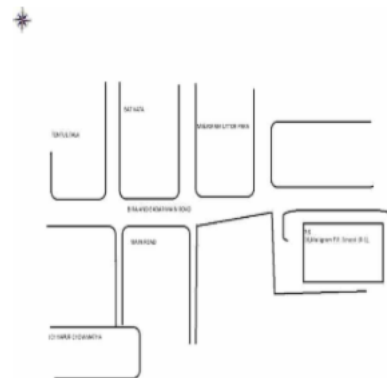

নির্বাচক নিবন্ধন আধিকারিকের স্বাক্ষর

Nazri Naksha

Google Map View

Polling Station Building Front View

Polling Station Front View

Cad View

Key MAP View

1 নাম : আক্তার আলী মন্ডল পিতার নাম: আবুর আলি মন্ডল বাড়ির নং : n0028 বয়স : 50 লিঙ্গ : পুরুষ	LLR1625805 ফটো উপলব্ধ	2 নাম : ইমানালী মন্ডল পিতার নাম: আবুর আলি বাড়ির নং : n0028 বয়স : 48 লিঙ্গ : পুরুষ	ALD2133809 ফটো উপলব্ধ	3 নাম : কওসার আলী মায়ের নাম: মেহেরান বিবি বাড়ির নং : n0028 বয়স : 40 লিঙ্গ : পুরুষ	LLR3158227 ফটো উপলব্ধ
4 নাম : মেহেরান বিবি স্বামীর নাম: আবুর আলী মন্ডল বাড়ির নং : এন0028 বয়স : 71 লিঙ্গ : মহিলা	ALD2130193 ফটো উপলব্ধ	5 নাম : আলোমগীর হোসেন পিতার নাম: রওনাত আলি মন্ডল বাড়ির নং : n0027 বয়স : 34 লিঙ্গ : পুরুষ	ALD1431972 ফটো উপলব্ধ	6 নাম : সেরিনা বিবি স্বামীর নাম: ওংবোত আলি মন্ডল বাড়ির নং : n0027 বয়স : 43 লিঙ্গ : মহিলা	LLR2913382 ফটো উপলব্ধ
7 নাম : ফতেমা বিবি স্বামীর নাম: রৌনাত আলি মন্ডল বাড়ির নং : n0027 বয়স : 51 লিঙ্গ : মহিলা	ALD2131639 ফটো উপলব্ধ	8 নাম : ওংবোত আলি মন্ডল পিতার নাম: রোমজান আলি মন্ডল বাড়ির নং : n0027 বয়স : 48 লিঙ্গ : পুরুষ	LLR1625987 ফটো উপলব্ধ	9 নাম : রৌনাত আলি মন্ডল পিতার নাম: রমজান আলি মন্ডল বাড়ির নং : n0027 বয়স : 56 লিঙ্গ : পুরুষ	ALD2131613 ফটো উপলব্ধ
10 নাম : জাবেদা বিবি স্বামীর নাম: রোমজান আলি মন্ডল বাড়ির নং : n0027 বয়স : 71 লিঙ্গ : মহিলা	ALD2130631 ফটো উপলব্ধ	11 নাম : মেহেরুন নেছা বিবি স্বামীর নাম: জুমান আলী মন্ডল বাড়ির নং : n0024 বয়স : 42 লিঙ্গ : মহিলা	LLR2663821 ফটো উপলব্ধ	12 নাম : ছাবিরা বিবি স্বামীর নাম: দুখেউদ্দিন মন্ডল বাড়ির নং : n0024 বয়স : 40 লিঙ্গ : মহিলা	LLR2913366 ফটো উপলব্ধ
13 নাম : দুখেউদ্দিন মন্ডল পিতার নাম: এনাত আলি মন্ডল বাড়ির নং : n0024 বয়স : 45 লিঙ্গ : পুরুষ	LLR2913390 ফটো উপলব্ধ	14 নাম : জুমান আলি মন্ডল পিতার নাম: এনাতআলি মন্ডল বাড়ির নং : n0024 বয়স : 51 লিঙ্গ : পুরুষ	WB/13/087/045108 ফটো উপলব্ধ	15 নাম : জাবেদা বিবি স্বামীর নাম: হেমাৎ আলি মন্ডল বাড়ির নং : n0024 বয়স : 53 লিঙ্গ : মহিলা	ALD2124659 ফটো উপলব্ধ
16 নাম : হেমাৎ আলি মন্ডল পিতার নাম: এনাতআলি মন্ডল বাড়ির নং : n0024 বয়স : 59 লিঙ্গ : পুরুষ	ALD2124691 ফটো উপলব্ধ	17 নাম : জোহরা বিবি স্বামীর নাম: এনাতআলী মন্ডল বাড়ির নং : n0024 বয়স : 76 লিঙ্গ : মহিলা	ALD2129161 ফটো উপলব্ধ	18 নাম : আনুরা বিবি স্বামীর নাম: মোমজোত আলী মন্ডল বাড়ির নং : n0191 বয়স : 68 লিঙ্গ : মহিলা	LLR0105254 ফটো উপলব্ধ
19 নাম : আছমা বিবি স্বামীর নাম: ইমান আলি বাড়ির নং : n0028 বয়স : 37 লিঙ্গ : মহিলা	LLR2913374 ফটো উপলব্ধ	20 নাম : তাজমা বিবি স্বামীর নাম: কওসার আলি বাড়ির নং : n0028 বয়স : 39 লিঙ্গ : মহিলা	ALD1275478 ফটো উপলব্ধ	21 নাম : ছপুরা বিবি স্বামীর নাম: আক্তারআলী মন্ডল বাড়ির নং : এন0028 বয়স : 48 লিঙ্গ : মহিলা	ALD2129872 ফটো উপলব্ধ
22 নাম : হাসানুর জামান পিতার নাম: মোতিয়ার রহমান মন্ডল বাড়ির নং : n0022 বয়স : 38 লিঙ্গ : পুরুষ	ALD1556166 ফটো উপলব্ধ	23 নাম : মোতিয়ার রহমান মন্ডল পিতার নাম: আব্দুল লতিফ মন্ডল বাড়ির নং : n0022 বয়স : 50 লিঙ্গ : পুরুষ	LLR3042256 ফটো উপলব্ধ	24 নাম : নুরজাহান বিবি স্বামীর নাম: নাওয়াব আলি বাড়ির নং : n0034 বয়স : 69 লিঙ্গ : মহিলা	LLR0103010 ফটো উপলব্ধ
25 নাম : সাকিলা বিবি স্বামীর নাম: সওকাত আলি মন্ডল বাড়ির নং : n0032 বয়স : 40 লিঙ্গ : মহিলা	LLR3158284 ফটো উপলব্ধ	26 নাম : নাজমুন নাহার বিবি স্বামীর নাম: জেরাইল মন্ডল বাড়ির নং : n0031 বয়স : 42 লিঙ্গ : মহিলা	LLR3158250 ফটো উপলব্ধ	27 নাম : শক্তিপদ গোলদার পিতার নাম: হৃদয় গোলদার বাড়ির নং : n0004 বয়স : 46 লিঙ্গ : পুরুষ	ALD1275452 ফটো উপলব্ধ
28 নাম : বিশ্বনাথ গোলদার পিতার নাম: হৃদয় গোলদার বাড়ির নং : n0004 বয়স : 51 লিঙ্গ : পুরুষ	ALD2184018 ফটো উপলব্ধ	29 নাম : হারন গোলদার পিতার নাম: হৃদয় গোলদার বাড়ির নং : n0004 বয়স : 56 লিঙ্গ : পুরুষ	ALD2184000 ফটো উপলব্ধ	30 নাম : শঙ্করী গোলদার স্বামীর নাম: হৃদয় গোলদার বাড়ির নং : n0004 বয়স : 74 লিঙ্গ : মহিলা	ALD2183994 ফটো উপলব্ধ