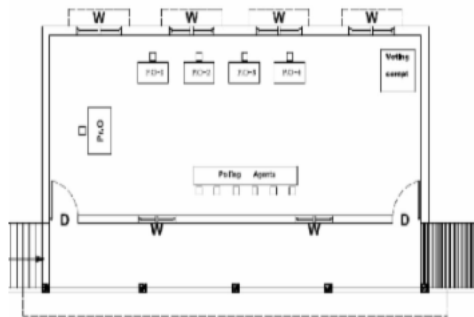

নির্বাচক নিবন্ধন আধিকারিকের স্বাক্ষর

Nazri Naksha

Google Map View

Polling Station Building Front View

Polling Station Front View

Cad View

Key MAP View

1 নাম : আক্তার আলী মন্ডল পিতার নাম: আবুর আলি মন্ডল বাড়ির নং : n0028 বয়স : 50 লিঙ্গ : পুরুষ	LLR1625805 ফটো উপলব্ধ	2 নাম : ইমানালী মন্ডল পিতার নাম: আবুর আলি বাড়ির নং : n0028 বয়স : 48 লিঙ্গ : পুরুষ	ALD2133809 ফটো উপলব্ধ	3 নাম : কওসার আলী মায়ের নাম: মেহেরান বিবি বাড়ির নং : n0028 বয়স : 40 লিঙ্গ : পুরুষ	LLR3158227 ফটো উপলব্ধ
4 নাম : মেহেরান বিবি স্বামীর নাম: আবুর আলী মন্ডল বাড়ির নং : এন0028 বয়স : 71 লিঙ্গ : মহিলা	ALD2130193 ফটো উপলব্ধ	5 নাম : আলোমগীর হোসেন পিতার নাম: রওনাত আলি মন্ডল বাড়ির নং : n0027 বয়স : 34 লিঙ্গ : পুরুষ	ALD1431972 ফটো উপলব্ধ	6 নাম : সেরিনা বিবি স্বামীর নাম: ওংবোত আলি মন্ডল বাড়ির নং : n0027 বয়স : 43 লিঙ্গ : মহিলা	LLR2913382 ফটো উপলব্ধ
7 নাম : ফতেমা বিবি স্বামীর নাম: রৌনাত আলি মন্ডল বাড়ির নং : n0027 বয়স : 51 লিঙ্গ : মহিলা	ALD2131639 ফটো উপলব্ধ	8 নাম : ওংবোত আলি মন্ডল পিতার নাম: রোমজান আলি মন্ডল বাড়ির নং : n0027 বয়স : 48 লিঙ্গ : পুরুষ	LLR1625987 ফটো উপলব্ধ	9 নাম : রৌনাত আলি মন্ডল পিতার নাম: রমজান আলি মন্ডল বাড়ির নং : n0027 বয়স : 56 লিঙ্গ : পুরুষ	ALD2131613 ফটো উপলব্ধ
10 নাম : জাবেদা বিবি স্বামীর নাম: রোমজান আলি মন্ডল বাড়ির নং : n0027 বয়স : 71 লিঙ্গ : মহিলা	ALD2130631 ফটো উপলব্ধ	11 নাম : মেহেরুন নেছা বিবি স্বামীর নাম: জুমান আলী মন্ডল বাড়ির নং : n0024 বয়স : 42 লিঙ্গ : মহিলা	LLR2663821 ফটো উপলব্ধ	12 নাম : ছাবিরা বিবি স্বামীর নাম: দুখেউদ্দিন মন্ডল বাড়ির নং : n0024 বয়স : 40 লিঙ্গ : মহিলা	LLR2913366 ফটো উপলব্ধ
13 নাম : দুখেউদ্দিন মন্ডল পিতার নাম: এনাত আলি মন্ডল বাড়ির নং : n0024 বয়স : 45 লিঙ্গ : পুরুষ	LLR2913390 ফটো উপলব্ধ	14 নাম : জুমান আলি মন্ডল পিতার নাম: এনাতআলি মন্ডল বাড়ির নং : n0024 বয়স : 51 লিঙ্গ : পুরুষ	WB/13/087/045108 ফটো উপলব্ধ	15 নাম : জাবেদা বিবি স্বামীর নাম: হেমাৎ আলি মন্ডল বাড়ির নং : n0024 বয়স : 53 লিঙ্গ : মহিলা	ALD2124659 ফটো উপলব্ধ
16 নাম : হেমাৎ আলি মন্ডল পিতার নাম: এনাতআলি মন্ডল বাড়ির নং : n0024 বয়স : 59 লিঙ্গ : পুরুষ	ALD2124691 ফটো উপলব্ধ	17 নাম : জোহরা বিবি স্বামীর নাম: এনাতআলী মন্ডল বাড়ির নং : n0024 বয়স : 76 লিঙ্গ : মহিলা	ALD2129161 ফটো উপলব্ধ	18 নাম : আনুরা বিবি স্বামীর নাম: মোমজোত আলী মন্ডল বাড়ির নং : n0191 বয়স : 68 লিঙ্গ : মহিলা	LLR0105254 ফটো উপলব্ধ
19 নাম : আছমা বিবি স্বামীর নাম: ইমান আলি বাড়ির নং : n0028 বয়স : 37 লিঙ্গ : মহিলা	LLR2913374 ফটো উপলব্ধ	20 নাম : তাজমা বিবি স্বামীর নাম: কওসার আলি বাড়ির নং : n0028 বয়স : 39 লিঙ্গ : মহিলা	ALD1275478 ফটো উপলব্ধ	21 নাম : ছপুরা বিবি স্বামীর নাম: আক্তারআলী মন্ডল বাড়ির নং : এন0028 বয়স : 48 লিঙ্গ : মহিলা	ALD2129872 ফটো উপলব্ধ
22 নাম : হাসানুর জামান পিতার নাম: মোতিয়ার রহমান মন্ডল বাড়ির নং : n0022 বয়স : 38 লিঙ্গ : পুরুষ	ALD1556166 ফটো উপলব্ধ	23 নাম : মোতিয়ার রহমান মন্ডল পিতার নাম: আব্দুল লতিফ মন্ডল বাড়ির নং : n0022 বয়স : 50 লিঙ্গ : পুরুষ	LLR3042256 ফটো উপলব্ধ	24 নাম : নুরজাহান বিবি স্বামীর নাম: নাওয়াব আলি বাড়ির নং : n0034 বয়স : 69 লিঙ্গ : মহিলা	LLR0103010 ফটো উপলব্ধ
25 নাম : সাকিলা বিবি স্বামীর নাম: সওকাত আলি মন্ডল বাড়ির নং : n0032 বয়স : 40 লিঙ্গ : মহিলা	LLR3158284 ফটো উপলব্ধ	26 নাম : নাজমুন নাহার বিবি স্বামীর নাম: জেরাইল মন্ডল বাড়ির নং : n0031 বয়স : 42 লিঙ্গ : মহিলা	LLR3158250 ফটো উপলব্ধ	27 নাম : শক্তিপদ গোলদার পিতার নাম: হৃদয় গোলদার বাড়ির নং : n0004 বয়স : 46 লিঙ্গ : পুরুষ	ALD1275452 ফটো উপলব্ধ
28 নাম : বিশ্বনাথ গোলদার পিতার নাম: হৃদয় গোলদার বাড়ির নং : n0004 বয়স : 51 লিঙ্গ : পুরুষ	ALD2184018 ফটো উপলব্ধ	29 নাম : হারন গোলদার পিতার নাম: হৃদয় গোলদার বাড়ির নং : n0004 বয়স : 56 লিঙ্গ : পুরুষ	ALD2184000 ফটো উপলব্ধ	30 নাম : শঙ্করী গোলদার স্বামীর নাম: হৃদয় গোলদার বাড়ির নং : n0004 বয়স : 74 লিঙ্গ : মহিলা	ALD2183994 ফটো উপলব্ধ