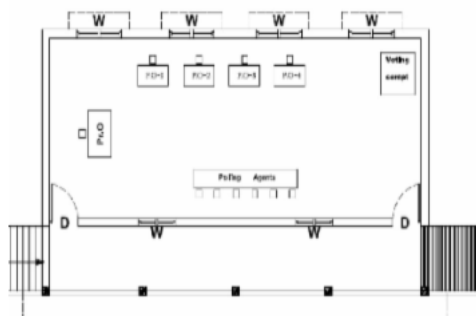

নির্বাচক নিবন্ধন আধিকারিকের স্বাক্ষর

Nazri Naksha

Google Map View

Polling Station Building Front View

Polling Station Front View

Cad View

Key MAP View

1 নাম : শংকর চন্দ্র হালদার পিতার নাম : যোগেন্দ্র নাথ হালদার বাড়ির নং : N0063 বয়স : 33 লিঙ্গ : পুরুষ	WQN1504159 ফটো উপলব্ধ	2 নাম : লিপিকা হালদার স্বামীর নাম : শংকর চন্দ্র বাড়ির নং : এন0063 বয়স : 39 লিঙ্গ : মহিলা	AEJ5079991 ফটো উপলব্ধ	3 নাম : প্রোভা বন্দি হালদার স্বামীর নাম : যোগেন্দ্র নাথ হালদার বাড়ির নং : এন0063 বয়স : 39 লিঙ্গ : মহিলা	UOG1022714 ফটো উপলব্ধ
4 নাম : যোগেন্দ্র নাথ হালদার পিতার নাম : অক্ষয় হালদার বাড়ির নং : এন0063 বয়স : 33 লিঙ্গ : পুরুষ	UOG1022722 ফটো উপলব্ধ	5 নাম : রাজা কর পিতার নাম : শঙ্কর কর বাড়ির নং : n0337 বয়স : 27 লিঙ্গ : পুরুষ	ALD1970698 ফটো উপলব্ধ	6 নাম : দেবযানী কর পিতার নাম : শঙ্কর কর বাড়ির নং : n0349 বয়স : 32 লিঙ্গ : মহিলা	ALD1339373 ফটো উপলব্ধ
7 নাম : শঙ্কর কর পিতার নাম : কামিনীকান্ত কর বাড়ির নং : n0347 বয়স : 68 লিঙ্গ : পুরুষ	LLR0190389 ফটো উপলব্ধ	8 নাম : রাজীব দেপারী পিতার নাম : সুনাল কান্তি বেপারী বাড়ির নং : n0036 বয়স : 38 লিঙ্গ : পুরুষ	ALD1227487 ফটো উপলব্ধ	9 নাম : উষারানী খয়রাতী স্বামীর নাম : নারায়ন খয়রাতী বাড়ির নং : n0036 বয়স : 71 লিঙ্গ : মহিলা	WB/13/087/102151 ফটো উপলব্ধ
10 নাম : বুমা সাহা স্বামীর নাম : কিশোর সাহা বাড়ির নং : n0067 বয়স : 33 লিঙ্গ : মহিলা	YMM1197797 ফটো উপলব্ধ	11 নাম : সঞ্জয় ঘরামী পিতার নাম : জগদীশ ঘরামী বাড়ির নং : n0067 বয়স : 39 লিঙ্গ : পুরুষ	LLR2688927 ফটো উপলব্ধ	12 নাম : অমর চ্যাটার্জী পিতার নাম : মধুসূদন চ্যাটার্জী বাড়ির নং : n0035 বয়স : 39 লিঙ্গ : পুরুষ	ALD1748136 ফটো উপলব্ধ
13 নাম : অনন্যা চ্যাটার্জী পিতার নাম : অমর চ্যাটার্জী বাড়ির নং : এন0235 বয়স : 20 লিঙ্গ : মহিলা	ALD2593838 ফটো উপলব্ধ	14 নাম : অনীমা চ্যাটার্জী স্বামীর নাম : অমর চ্যাটার্জী বাড়ির নং : n0302 বয়স : 41 লিঙ্গ : মহিলা	LLR3167269 ফটো উপলব্ধ	15 নাম : বিধুভূষণ দাস পিতার নাম : মনীন্দ্র দাস বাড়ির নং : n0021 বয়স : 77 লিঙ্গ : পুরুষ	WB/13/087/102666 ফটো উপলব্ধ
16 নাম : দীপঙ্কর দাস পিতার নাম : বিধুভূষণ দাস বাড়ির নং : n0021 বয়স : 43 লিঙ্গ : পুরুষ	LLR2388312 ফটো উপলব্ধ	17 নাম : জ্যোৎস্না দাস পিতার নাম : বিধুভূষণ দাস বাড়ির নং : n0021 বয়স : 41 লিঙ্গ : মহিলা	ALD0964932 ফটো উপলব্ধ	18 নাম : অধীর দাস পিতার নাম : হাজারী দাস বাড়ির নং : n0029 বয়স : 75 লিঙ্গ : পুরুষ	ALD2192243 ফটো উপলব্ধ
19 নাম : শেফালী দাস স্বামীর নাম : হাজু দাস বাড়ির নং : n0013 বয়স : 88 লিঙ্গ : মহিলা	WB/13/087/102368 ফটো উপলব্ধ	20 নাম : কাঞ্চন (দাস) অধিকারী স্বামীর নাম : শ্যামল অধিকারী বাড়ির নং : n0013 বয়স : 50 লিঙ্গ : মহিলা	LLR2922607 ফটো উপলব্ধ	21 নাম : বিজয় কুমার অধিকারী পিতার নাম : শ্যামল অধিকারী বাড়ির নং : n0013 বয়স : 33 লিঙ্গ : পুরুষ	ALD1175082 ফটো উপলব্ধ
22 নাম : আশীষ মন্ডল পিতার নাম : ভূপেন্দ্র নাথ মন্ডল বাড়ির নং : n0033 বয়স : 33 লিঙ্গ : পুরুষ	ALD1174986 ফটো উপলব্ধ	23 নাম : শৈশব মন্ডল পিতার নাম : কেশব মন্ডল বাড়ির নং : n0033 বয়স : 33 লিঙ্গ : পুরুষ	ALD1748185 ফটো উপলব্ধ	24 নাম : কবিতা মন্ডল স্বামীর নাম : শিবপ্র মন্ডল বাড়ির নং : n0033 বয়স : 43 লিঙ্গ : মহিলা	ALD1530427 ফটো উপলব্ধ
25 নাম : লক্ষ্মী রানী দাস স্বামীর নাম : তারক দাস বাড়ির নং : n0098 বয়স : 33 লিঙ্গ : মহিলা	NNR1261189 ফটো উপলব্ধ	26 নাম : সন্দ্যা দাস পিতার নাম : বিশ্বনাথ দাস বাড়ির নং : n0046 বয়স : 28 লিঙ্গ : মহিলা	ALD1863703 ফটো উপলব্ধ	27 নাম : সরস্বতী মিত্র পিতার নাম : জগদীশ দাস বাড়ির নং : n0033 বয়স : 31 লিঙ্গ : মহিলা	ALD1748177 ফটো উপলব্ধ
28 নাম : সুমিত্রা দাস (শীল) স্বামীর নাম : দীপঙ্কর দাস বাড়ির নং : n0021 বয়স : 41 লিঙ্গ : মহিলা	ALD1622257 ফটো উপলব্ধ	29 নাম : অচিন্তা সঙ্কর পিতার নাম : আশিস মন্ডল বাড়ির নং : n0033 বয়স : 28 লিঙ্গ : পুরুষ	ALD1863711 ফটো উপলব্ধ	30 নাম : মিতুন দাস পিতার নাম : সুমন দাস বাড়ির নং : n0064 বয়স : 20 লিঙ্গ : পুরুষ	ALD2017424 ফটো উপলব্ধ