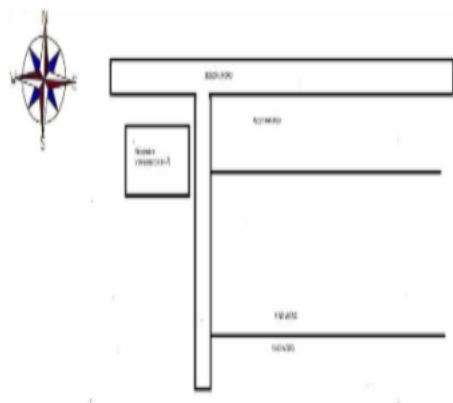

Nazri Naksha