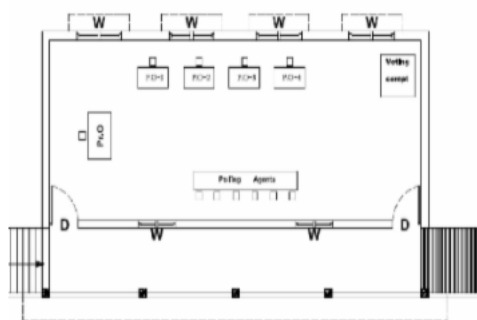

নির্বাচক নিবন্ধন আধিকারিকের স্বাক্ষর

Nazri Naksha

Google Map View

Polling Station Building Front View

Polling Station Front View

Cad View

Key MAP View

বিধানসভা নির্বাচনক্ষেত্রের নং, নাম : 100-হা-বড়া  
ভাগ নং, নাম : 1-ইতিহাস নতুন কলোনী (দক্ষিণ অংশ)