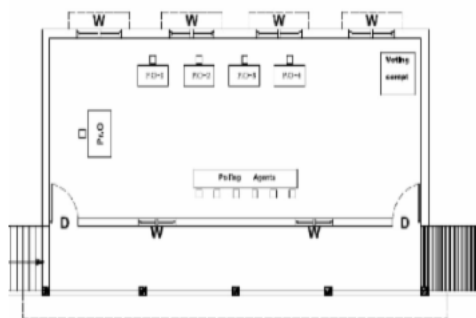

নির্বাচক নিবন্ধন আধিকারিকের স্বাক্ষর

Nazri Naksha

Google Map View

Polling Station Building Front View

Polling Station Front View

Cad View

Key MAP View

1 নাম : সুমন সরকার পিতার নাম: দিলীপ সরকার বাড়ির নং : 141 বয়স : 31 লিঙ্গ : পুরুষ	AOJ1619337 ফটো উপলব্ধ	2 নাম : মৃত্যঞ্জয় কর্মকার পিতার নাম: পরিতোষ কর্মকার বাড়ির নং : n0074 বয়স : 34 লিঙ্গ : পুরুষ	ALD1068279 ফটো উপলব্ধ	3 নাম : নির্মল কুমার কর্মকার পিতার নাম: সুখরঞ্জন কর্মকার বাড়ির নং : n0074 বয়স : 70 লিঙ্গ : পুরুষ	LLR1698331 ফটো উপলব্ধ
4 নাম : যমুনা কর্মকার স্বামীর নাম: নির্মল কর্মকার বাড়ির নং : n0074 বয়স : 65 লিঙ্গ : মহিলা	ALD2537074 ফটো উপলব্ধ	5 নাম : বর্না কর্মকার স্বামীর নাম: পরিতোষ কর্মকার বাড়ির নং : n0074 বয়স : 56 লিঙ্গ : মহিলা	LLR1698190 ফটো উপলব্ধ	6 নাম : প্রানতোষ কর্মকার পিতার নাম: সুখরঞ্জন কর্মকার বাড়ির নং : n0074 বয়স : 52 লিঙ্গ : পুরুষ	ALD2216513 ফটো উপলব্ধ
7 নাম : নীলরতন কর্মকার পিতার নাম: সন্তোষ কর্মকার বাড়ির নং : n0074 বয়স : 31 লিঙ্গ : পুরুষ	ALD1623511 ফটো উপলব্ধ	8 নাম : পরিতোষ কর্মকার পিতার নাম: সুখরঞ্জন কর্মকার বাড়ির নং : n0074 বয়স : 62 লিঙ্গ : পুরুষ	LLR1698208 ফটো উপলব্ধ	9 নাম : সাধনা কর্মকার স্বামীর নাম: সন্তোষ কর্মকার বাড়ির নং : n0074 বয়স : 55 লিঙ্গ : মহিলা	WB/13/087/126081 ফটো উপলব্ধ
10 নাম : সন্তোষ কর্মকার পিতার নাম: সুখরঞ্জন কর্মকার বাড়ির নং : n0074 বয়স : 65 লিঙ্গ : পুরুষ	WB/13/087/126197 ফটো উপলব্ধ	11 নাম : অভিজিৎ কর্মকার পিতার নাম: নির্মল কুমার কর্মকার বাড়ির নং : n0074 বয়স : 44 লিঙ্গ : পুরুষ	LLR1696657 ফটো উপলব্ধ	12 নাম : সুনিতা মেটে পিতার নাম: মানিক মেটে বাড়ির নং : এন0074 বয়স : 30 লিঙ্গ : মহিলা	ZZE1319094 ফটো উপলব্ধ
13 নাম : রাহুল কীর্তনীয়া পিতার নাম: নারায়ন কীর্তনীয়া বাড়ির নং : n0065 বয়স : 26 লিঙ্গ : পুরুষ	ALD2018232 ফটো উপলব্ধ	14 নাম : নবনিতা পাল পিতার নাম: কুমারেশ পাল বাড়ির নং : নং৬৫ বয়স : 25 লিঙ্গ : মহিলা	ALD2328565 ফটো উপলব্ধ	15 নাম : কাজল কীর্তনীয়া স্বামীর নাম: হরিপদ কীর্তনীয়া বাড়ির নং : n0065 বয়স : 76 লিঙ্গ : মহিলা	WB/13/087/126219 ফটো উপলব্ধ
16 নাম : নারায়ন কীর্তনীয়া পিতার নাম: হরিপদ কীর্তনীয়া বাড়ির নং : n0065 বয়স : 54 লিঙ্গ : পুরুষ	WB/13/087/126115 ফটো উপলব্ধ	17 নাম : হাসি কীর্তনীয়া পিতার নাম: হরিপদ কীর্তনীয়া বাড়ির নং : n0065 বয়স : 39 লিঙ্গ : মহিলা	LLR2921245 ফটো উপলব্ধ	18 নাম : জয়দেব কীর্তনীয়া পিতার নাম: হরিপদ কীর্তনীয়া বাড়ির নং : n0065 বয়স : 47 লিঙ্গ : পুরুষ	LLR2395416 ফটো উপলব্ধ
19 নাম : সীমা কীর্তনীয়া স্বামীর নাম: জয়দেব কীর্তনীয়া বাড়ির নং : n0065 বয়স : 41 লিঙ্গ : মহিলা	LLR2921310 ফটো উপলব্ধ	20 নাম : জয় প্রকাশ কীর্তনীয়া পিতার নাম: জয়দেব কীর্তনীয়া বাড়ির নং : এন0065 বয়স : 23 লিঙ্গ : পুরুষ	ALD2357606 ফটো উপলব্ধ	21 নাম : শ্রেয়সী গুহ পিতার নাম: দেবব্রত গুহ বাড়ির নং : এন০০৬০ বয়স : 22 লিঙ্গ : মহিলা	ALD2446631 ফটো উপলব্ধ
22 নাম : দেবব্রত গুহ পিতার নাম: নিমাই গুহ বাড়ির নং : n0060 বয়স : 53 লিঙ্গ : পুরুষ	WB/13/087/126133 ফটো উপলব্ধ	23 নাম : চন্দনা গুহ স্বামীর নাম: দেবব্রত গুহ বাড়ির নং : n0060 বয়স : 47 লিঙ্গ : মহিলা	LLR1696962 ফটো উপলব্ধ	24 নাম : পায়েল গুহ পিতার নাম: দেবব্রত গুহ বাড়ির নং : n0060 বয়স : 29 লিঙ্গ : মহিলা	ALD1749225 ফটো উপলব্ধ
25 নাম : অসীমা গুহ স্বামীর নাম: নিমাই গুহ বাড়ির নং : n0060 বয়স : 86 লিঙ্গ : মহিলা	WB/13/087/126191 ফটো উপলব্ধ	26 নাম : সংগীতা গাঙ্গুলী পিতার নাম: সুনীল গাঙ্গুলী বাড়ির নং : n0057 বয়স : 48 লিঙ্গ : মহিলা	LLR1697549 ফটো উপলব্ধ	27 নাম : কৃপাসিন্দু ঘোষ পিতার নাম: কালিপদ ঘোষ বাড়ির নং : n0018 বয়স : 54 লিঙ্গ : পুরুষ	ALD2263002 ফটো উপলব্ধ
28 নাম : টুম্পা ঘোষ স্বামীর নাম: সোমনাথ ঘোষ বাড়ির নং : 30 বয়স : 51 লিঙ্গ : মহিলা	LLR1697788 ফটো উপলব্ধ	29 নাম : তনুশ্রী ঘোষ পিতার নাম: সঞ্জয় ঘোষ বাড়ির নং : এন0024 বয়স : 20 লিঙ্গ : মহিলা	ALD2368991 ফটো উপলব্ধ	30 নাম : বাবলী দাস পিতার নাম: মধুসূদন দাস বাড়ির নং : এন0074 বয়স : 38 লিঙ্গ : মহিলা	LLQ2134286 ফটো উপলব্ধ