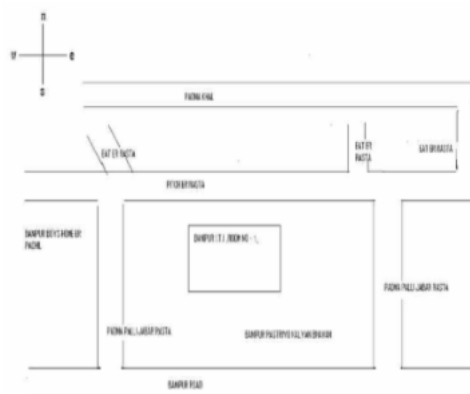

নির্বাচক নিবন্ধন আধিকারিকের স্বাক্ষর

Nazri Naksha

Google Map View

Polling Station Building Front View

Polling Station Front View

Cad View

Key MAP View

1 নাম : মলিনা দিবনাথ স্বামীর নাম : সুনীল দিবনাথ বাড়ির নং : n0148 বয়স : 52 লিঙ্গ : মহিলা	ALD1068436 ফটো উপলব্ধ	2 নাম : সুজাতা (দাস)দত্ত স্বামীর নাম : বিবেক চন্দ্র দত্ত বাড়ির নং : n0335 বয়স : 32 লিঙ্গ : মহিলা	NNR1366640 ফটো উপলব্ধ	3 নাম : সুনীল দেবনাথ পিতার নাম : শচীন্দ্র চন্দ্র দেবনাথ বাড়ির নং : n0148 বয়স : 53 লিঙ্গ : পুরুষ	LLR2689271 ফটো উপলব্ধ
4 নাম : মাধবী কংসবনিক স্বামীর নাম : নিতাই কংসবনিক বাড়ির নং : n0289 বয়স : 50 লিঙ্গ : মহিলা	LLR2690154 ফটো উপলব্ধ	5 নাম : সাবিত্রী কংসবনিক স্বামীর নাম : শিবনাথ কংসবনিক বাড়ির নং : n0018 বয়স : 51 লিঙ্গ : মহিলা	LLR2689065 ফটো উপলব্ধ	6 নাম : অশোক কংসবনিক পিতার নাম : সদানন্দ কংসবনিক বাড়ির নং : n0018 বয়স : 61 লিঙ্গ : পুরুষ	WB/13/087/120014 ফটো উপলব্ধ
7 নাম : উওম কংসবনিক পিতার নাম : সদানন্দ কংসবনিক বাড়ির নং : n0018 বয়স : 64 লিঙ্গ : পুরুষ	ALD2238541 ফটো উপলব্ধ	8 নাম : সরস্বতী কংসবনিক স্বামীর নাম : উওম কংসবনিক বাড়ির নং : n0018 বয়স : 56 লিঙ্গ : মহিলা	ALD2238558 ফটো উপলব্ধ	9 নাম : রুমকী কংসবনিক স্বামীর নাম : অশোক কংসবনিক বাড়ির নং : n0018 বয়স : 50 লিঙ্গ : মহিলা	LLR1694132 ফটো উপলব্ধ
10 নাম : মৌমিতা কংসবনিক পিতার নাম : অশোক কংসবনিক বাড়ির নং : n0018 বয়স : 29 লিঙ্গ : মহিলা	ALD1749514 ফটো উপলব্ধ	11 নাম : পঙ্কজ কংশ বণিক পিতার নাম : সদানন্দ কংশ বণিক বাড়ির নং : n0018 বয়স : 72 লিঙ্গ : পুরুষ	ALD2197457 ফটো উপলব্ধ	12 নাম : স্বপ্না কংশ বণিক স্বামীর নাম : পঙ্কজ কংশবনিক বাড়ির নং : n0018 বয়স : 62 লিঙ্গ : মহিলা	ALD2156446 ফটো উপলব্ধ
13 নাম : সৌমিত্র কংশ বণিক পিতার নাম : পঙ্কজ কংশবনিক বাড়ির নং : n0018 বয়স : 41 লিঙ্গ : পুরুষ	LLR2621258 ফটো উপলব্ধ	14 নাম : সুমন কংশ বনিক পিতার নাম : উত্তম কংশ বনিক বাড়ির নং : n0375 বয়স : 26 লিঙ্গ : পুরুষ	ALD2018448 ফটো উপলব্ধ	15 নাম : কার্তিক কংশবনিক পিতার নাম : প্রান গোপাল কংশবনিক বাড়ির নং : 381 বয়স : 73 লিঙ্গ : পুরুষ	ALD1068675 ফটো উপলব্ধ
16 নাম : কমল দে পিতার নাম : মাখনলাল দে বাড়ির নং : n0013 বয়স : 71 লিঙ্গ : পুরুষ	WB/13/087/120202 ফটো উপলব্ধ	17 নাম : শ্যামলী দে স্বামীর নাম : কমল দে বাড়ির নং : n0013 বয়স : 53 লিঙ্গ : মহিলা	ALD2198562 ফটো উপলব্ধ	18 নাম : কাকলী দে পিতার নাম : কমল দে বাড়ির নং : n0013 বয়স : 36 লিঙ্গ : মহিলা	LLR3167517 ফটো উপলব্ধ
19 নাম : সুচিত্রা কংশ বনিক স্বামীর নাম : কার্তিক কংশ বনিক বাড়ির নং : n0013 বয়স : 66 লিঙ্গ : মহিলা	ALD1068550 ফটো উপলব্ধ	20 নাম : আশীষ কংশবনিক পিতার নাম : কার্তিক কংশবনিক বাড়ির নং : n0013 বয়স : 49 লিঙ্গ : পুরুষ	ALD1068543 ফটো উপলব্ধ	21 নাম : মন্দিরা কংশবনিক স্বামীর নাম : সৌমিত্র কংশবনিক বাড়ির নং : এন০ বয়স : 32 লিঙ্গ : মহিলা	REO1810308 ফটো উপলব্ধ
22 নাম : অর্চনা কংসবনিক স্বামীর নাম : আশীষ কংসবনিক বাড়ির নং : n0013 বয়স : 51 লিঙ্গ : মহিলা	ALD1865351 ফটো উপলব্ধ	23 নাম : রূপা কংস বণিক পিতার নাম : কার্তিক কংশবনিক বাড়ির নং : n0013 বয়স : 38 লিঙ্গ : মহিলা	ALD1068527 ফটো উপলব্ধ	24 নাম : রমলা কংস বণিক (হালদার) স্বামীর নাম : বাসুদেব কংস বণিক বাড়ির নং : n0320 বয়স : 45 লিঙ্গ : মহিলা	LLR2691921 ফটো উপলব্ধ
25 নাম : কৌশিক কংসবনিক পিতার নাম : কৃষ্ণ কংসবনিক বাড়ির নং : n0002 বয়স : 26 লিঙ্গ : পুরুষ	ALD2063865 ফটো উপলব্ধ	26 নাম : মৃদুলা কংসবণিক স্বামীর নাম : কৃষ্ণ কংসবনিক বাড়ির নং : n0002 বয়স : 55 লিঙ্গ : মহিলা	LLR1695576 ফটো উপলব্ধ	27 নাম : সৌমি কংস বনিক পিতার নাম : বরন কংস বনিক বাড়ির নং : এন০০০২ বয়স : 25 লিঙ্গ : মহিলা	ALD2072312 ফটো উপলব্ধ
28 নাম : রেখা কংস বনিক স্বামীর নাম : বরন কংস বণিক বাড়ির নং : n0002 বয়স : 57 লিঙ্গ : মহিলা	ALD2216752 ফটো উপলব্ধ	29 নাম : রুমা কংসবনিক স্বামীর নাম : রবিন কংসবনিক বাড়ির নং : n0002 বয়স : 48 লিঙ্গ : মহিলা	LLR2689081 ফটো উপলব্ধ	30 নাম : রবিন কংসবনিক পিতার নাম : বিদ্যুৎ কংসবণিক বাড়ির নং : n0002 বয়স : 54 লিঙ্গ : পুরুষ	ALD2216778 ফটো উপলব্ধ