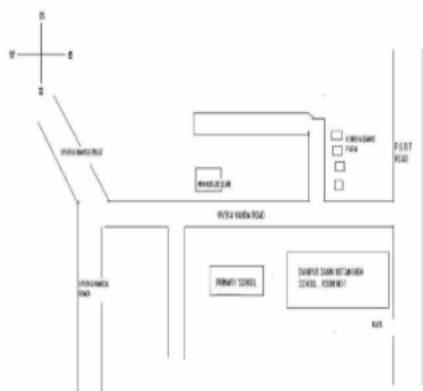

Nazri Naksha