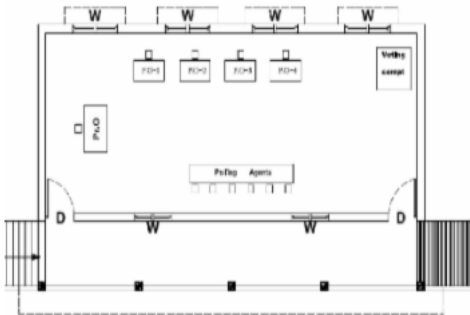

নির্বাচক নিবন্ধন আধিকারিকের স্বাক্ষর

Nazri Naksha

Google Map View

Polling Station Building Front View

Polling Station Front View

Cad View

Key MAP View

1 নাম : সুরূপা কর্মকার (দাস) স্বামীর নাম: সুরজিত কর্মকার বাড়ির নং : n0324 বয়স : 49 লিঙ্গ : মহিলা	LLR1697044 ফটো উপলব্ধ	2 নাম : পিনাকী পাল স্বামীর নাম: বৈদ্যনাথ পাল বাড়ির নং : n0184 বয়স : 42 লিঙ্গ : মহিলা	LLR2695534 ফটো উপলব্ধ	3 নাম : মৌসুমী (বসাক)দে স্বামীর নাম: তন্ময় দে বাড়ির নং : n0203 বয়স : 42 লিঙ্গ : মহিলা	ALD1069103 ফটো উপলব্ধ
4 নাম : রনজিৎ মোদক পিতার নাম: অনিল মোদক বাড়ির নং : এন0089 বয়স : 63 লিঙ্গ : পুরুষ	WB/13/087/105003 ফটো উপলব্ধ	5 নাম : সম্পা মোদক পিতার নাম: রনজিৎ মোদক বাড়ির নং : এন0093 বয়স : 29 লিঙ্গ : মহিলা	ALD1748664 ফটো উপলব্ধ	6 নাম : সুজয় অধিকারী পিতার নাম: সুশান্ত অধিকারী বাড়ির নং : ওয়ার্ড 21 বয়স : 24 লিঙ্গ : পুরুষ	ALD2532802 ফটো উপলব্ধ
7 নাম : অনুপমা অধিকারী স্বামীর নাম: ব্যোমকেশ অধিকারী বাড়ির নং : n0003 বয়স : 83 লিঙ্গ : মহিলা	LLR0186114 ফটো উপলব্ধ	8 নাম : গৌতম অধিকারী পিতার নাম: ব্যোমকেশ অধিকারী বাড়ির নং : n0003 বয়স : 66 লিঙ্গ : পুরুষ	WB/13/087/096240 ফটো উপলব্ধ	9 নাম : ছবি অধিকারী স্বামীর নাম: গৌতম অধিকারী বাড়ির নং : n0003 বয়স : 59 লিঙ্গ : মহিলা	LLR0186130 ফটো উপলব্ধ
10 নাম : তাপসী অধিকারী পিতার নাম: ব্যোমকেশ অধিকারী বাড়ির নং : n0003 বয়স : 62 লিঙ্গ : মহিলা	WB/13/087/096247 ফটো উপলব্ধ	11 নাম : সুশান্ত অধিকারী পিতার নাম: ব্যোমকেশ অধিকারী বাড়ির নং : n0003 বয়স : 59 লিঙ্গ : পুরুষ	LLR0186155 ফটো উপলব্ধ	12 নাম : বন্দনা অধিকারী পিতার নাম: ব্যোমকেশ অধিকারী বাড়ির নং : n0003 বয়স : 50 লিঙ্গ : মহিলা	WB/13/087/096423 ফটো উপলব্ধ
13 নাম : শচীন্দ্র নাথ অধিকারী পিতার নাম: শরৎ অধিকারী বাড়ির নং : n0093 বয়স : 65 লিঙ্গ : পুরুষ	LLR1691187 ফটো উপলব্ধ	14 নাম : অপু অধিকারী পিতার নাম: শচীন্দ্র অধিকারী বাড়ির নং : n0093 বয়স : 31 লিঙ্গ : পুরুষ	ALD1624329 ফটো উপলব্ধ	15 নাম : পিংকি অধিকারী স্বামীর নাম: বিজয় অধিকারী বাড়ির নং : n0310 বয়স : 38 লিঙ্গ : মহিলা	LLR2926848 ফটো উপলব্ধ
16 নাম : বিজয় অধিকারী পিতার নাম: গৌতম অধিকারী বাড়ির নং : n0003 বয়স : 41 লিঙ্গ : পুরুষ	ALD1865922 ফটো উপলব্ধ	17 নাম : শিপ্রা অধিকারী পিতার নাম: নিখিল দে বাড়ির নং : নং003 বয়স : 50 লিঙ্গ : মহিলা	BWC3877925 ফটো উপলব্ধ	18 নাম : আরতী কুন্ডু পিতার নাম: সুনীল কুন্ডু বাড়ির নং : n0150 বয়স : 76 লিঙ্গ : মহিলা	WB/13/087/135492 ফটো উপলব্ধ
19 নাম : তাপস কুন্ডু স্বামীর নাম: সুনীল কুন্ডু বাড়ির নং : n0150 বয়স : 58 লিঙ্গ : তৃতীয় লিঙ্গ	ALD1624485 ফটো উপলব্ধ	20 নাম : ভারতী পাল(কুন্ডু) স্বামীর নাম: সুনীল কুন্ডু বাড়ির নং : n0150 বয়স : 53 লিঙ্গ : মহিলা	ALD1624477 ফটো উপলব্ধ	21 নাম : প্রিতবাস কুন্ডু পিতার নাম: সুনীল কুন্ডু বাড়ির নং : n0150 বয়স : 50 লিঙ্গ : পুরুষ	WB/13/087/135424 ফটো উপলব্ধ
22 নাম : অনুপ কুন্ডু পিতার নাম: সুনীল কুন্ডু বাড়ির নং : n0150 বয়স : 40 লিঙ্গ : পুরুষ	LLR2684892 ফটো উপলব্ধ	23 নাম : তমাল কুন্ডু পিতার নাম: তাপস কুন্ডু বাড়ির নং : n0150 বয়স : 27 লিঙ্গ : পুরুষ	ALD2018646 ফটো উপলব্ধ	24 নাম : রতন কবিরাজ পিতার নাম: জীতেন কবিরাজ বাড়ির নং : n0149 বয়স : 57 লিঙ্গ : পুরুষ	WB/13/087/294101 ফটো উপলব্ধ
25 নাম : প্রদীপ দত্ত পিতার নাম: প্রেমরঞ্জন দত্ত বাড়ির নং : 512 বয়স : 56 লিঙ্গ : পুরুষ	DKJ2953206 ফটো উপলব্ধ	26 নাম : বিশুজিৎ কবিরাজ পিতার নাম: রতন কবিরাজ বাড়ির নং : n0149 বয়স : 36 লিঙ্গ : পুরুষ	ALD1178383 ফটো উপলব্ধ	27 নাম : অমৃতা কুমারী পিতার নাম: উমেশ পাল বাড়ির নং : এন0248 বয়স : 31 লিঙ্গ : মহিলা	ALD2074748 ফটো উপলব্ধ
28 নাম : তনুশ্রী পাল পিতার নাম: অর্জুন পাল বাড়ির নং : এন0248 বয়স : 25 লিঙ্গ : মহিলা	ALD2074540 ফটো উপলব্ধ	29 নাম : স্বপন কর্মকার পিতার নাম: বনমালী কর্মকার বাড়ির নং : এন0048 বয়স : 68 লিঙ্গ : পুরুষ	WB/13/087/096434 ফটো উপলব্ধ	30 নাম : রীতা কর্মকার স্বামীর নাম: স্বপন কর্মকার বাড়ির নং : এন0048 বয়স : 62 লিঙ্গ : মহিলা	LLR0186221 ফটো উপলব্ধ