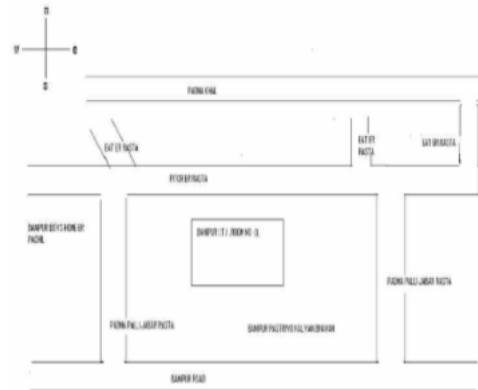

নির্বাচক নিবন্ধন আধিকারিকের স্বাক্ষর

Nazri Naksha

Google Map View

Polling Station Building Front View

Polling Station Front View

Cad View

Key MAP View

1 নাম : সুরূপা কর্মকার (দাস) স্বামীর নাম: সুরজিত কর্মকার বাড়ির নং : n0324 বয়স : 49 লিঙ্গ : মহিলা	LLR1697044 ফটো উপলব্ধ	2 নাম : পিনাকী পাল স্বামীর নাম: বৈদ্যনাথ পাল বাড়ির নং : n0184 বয়স : 42 লিঙ্গ : মহিলা	LLR2695534 ফটো উপলব্ধ	3 নাম : মৌসুমী (বসাক)দে স্বামীর নাম: তন্ময় দে বাড়ির নং : n0203 বয়স : 42 লিঙ্গ : মহিলা	ALD1069103 ফটো উপলব্ধ
4 নাম : রনজিৎ মোদক পিতার নাম: অনিল মোদক বাড়ির নং : এন0089 বয়স : 63 লিঙ্গ : পুরুষ	WB/13/087/105003 ফটো উপলব্ধ	5 নাম : সম্পা মোদক পিতার নাম: রনজিৎ মোদক বাড়ির নং : এন0093 বয়স : 29 লিঙ্গ : মহিলা	ALD1748664 ফটো উপলব্ধ	6 নাম : সুজয় অধিকারী পিতার নাম: সুশান্ত অধিকারী বাড়ির নং : ওয়ার্ড 21 বয়স : 24 লিঙ্গ : পুরুষ	ALD2532802 ফটো উপলব্ধ
7 নাম : অনুপমা অধিকারী স্বামীর নাম: ব্যোমকেশ অধিকারী বাড়ির নং : n0003 বয়স : 83 লিঙ্গ : মহিলা	LLR0186114 ফটো উপলব্ধ	8 নাম : গৌতম অধিকারী পিতার নাম: ব্যোমকেশ অধিকারী বাড়ির নং : n0003 বয়স : 66 লিঙ্গ : পুরুষ	WB/13/087/096240 ফটো উপলব্ধ	9 নাম : ছবি অধিকারী স্বামীর নাম: গৌতম অধিকারী বাড়ির নং : n0003 বয়স : 59 লিঙ্গ : মহিলা	LLR0186130 ফটো উপলব্ধ
10 নাম : তাপসী অধিকারী পিতার নাম: ব্যোমকেশ অধিকারী বাড়ির নং : n0003 বয়স : 62 লিঙ্গ : মহিলা	WB/13/087/096247 ফটো উপলব্ধ	11 নাম : সুশান্ত অধিকারী পিতার নাম: ব্যোমকেশ অধিকারী বাড়ির নং : n0003 বয়স : 59 লিঙ্গ : পুরুষ	LLR0186155 ফটো উপলব্ধ	12 নাম : বন্দনা অধিকারী পিতার নাম: ব্যোমকেশ অধিকারী বাড়ির নং : n0003 বয়স : 50 লিঙ্গ : মহিলা	WB/13/087/096423 ফটো উপলব্ধ
13 নাম : শচীন্দ্র নাথ অধিকারী পিতার নাম: শরৎ অধিকারী বাড়ির নং : n0093 বয়স : 65 লিঙ্গ : পুরুষ	LLR1691187 ফটো উপলব্ধ	14 নাম : অপু অধিকারী পিতার নাম: শচীন্দ্র অধিকারী বাড়ির নং : n0093 বয়স : 31 লিঙ্গ : পুরুষ	ALD1624329 ফটো উপলব্ধ	15 নাম : পিংকি অধিকারী স্বামীর নাম: বিজয় অধিকারী বাড়ির নং : n0310 বয়স : 38 লিঙ্গ : মহিলা	LLR2926848 ফটো উপলব্ধ
16 নাম : বিজয় অধিকারী পিতার নাম: গৌতম অধিকারী বাড়ির নং : n0003 বয়স : 41 লিঙ্গ : পুরুষ	ALD1865922 ফটো উপলব্ধ	17 নাম : শিপ্রা অধিকারী পিতার নাম: নিখিল দে বাড়ির নং : নং003 বয়স : 50 লিঙ্গ : মহিলা	BWC3877925 ফটো উপলব্ধ	18 নাম : আরতী কুন্ডু পিতার নাম: সুনীল কুন্ডু বাড়ির নং : n0150 বয়স : 76 লিঙ্গ : মহিলা	WB/13/087/135492 ফটো উপলব্ধ
19 নাম : তাপস কুন্ডু স্বামীর নাম: সুনীল কুন্ডু বাড়ির নং : n0150 বয়স : 58 লিঙ্গ : তৃতীয় লিঙ্গ	ALD1624485 ফটো উপলব্ধ	20 নাম : ভারতী পাল(কুন্ডু) স্বামীর নাম: সুনীল কুন্ডু বাড়ির নং : n0150 বয়স : 53 লিঙ্গ : মহিলা	ALD1624477 ফটো উপলব্ধ	21 নাম : প্রিতবাস কুন্ডু পিতার নাম: সুনীল কুন্ডু বাড়ির নং : n0150 বয়স : 50 লিঙ্গ : পুরুষ	WB/13/087/135424 ফটো উপলব্ধ
22 নাম : অনুপ কুন্ডু পিতার নাম: সুনীল কুন্ডু বাড়ির নং : n0150 বয়স : 40 লিঙ্গ : পুরুষ	LLR2684892 ফটো উপলব্ধ	23 নাম : তমাল কুন্ডু পিতার নাম: তাপস কুন্ডু বাড়ির নং : n0150 বয়স : 27 লিঙ্গ : পুরুষ	ALD2018646 ফটো উপলব্ধ	24 নাম : রতন কবিরাজ পিতার নাম: জীতেন কবিরাজ বাড়ির নং : n0149 বয়স : 57 লিঙ্গ : পুরুষ	WB/13/087/294101 ফটো উপলব্ধ
25 নাম : প্রদীপ দত্ত পিতার নাম: প্রেমরঞ্জন দত্ত বাড়ির নং : 512 বয়স : 56 লিঙ্গ : পুরুষ	DKJ2953206 ফটো উপলব্ধ	26 নাম : বিশুজিৎ কবিরাজ পিতার নাম: রতন কবিরাজ বাড়ির নং : n0149 বয়স : 36 লিঙ্গ : পুরুষ	ALD1178383 ফটো উপলব্ধ	27 নাম : অমৃতা কুমারী পিতার নাম: উমেশ পাল বাড়ির নং : এন0248 বয়স : 31 লিঙ্গ : মহিলা	ALD2074748 ফটো উপলব্ধ
28 নাম : তনুশ্রী পাল পিতার নাম: অর্জুন পাল বাড়ির নং : এন0248 বয়স : 25 লিঙ্গ : মহিলা	ALD2074540 ফটো উপলব্ধ	29 নাম : স্বপন কর্মকার পিতার নাম: বনমালী কর্মকার বাড়ির নং : এন0048 বয়স : 68 লিঙ্গ : পুরুষ	WB/13/087/096434 ফটো উপলব্ধ	30 নাম : রীতা কর্মকার স্বামীর নাম: স্বপন কর্মকার বাড়ির নং : এন0048 বয়স : 62 লিঙ্গ : মহিলা	LLR0186221 ফটো উপলব্ধ