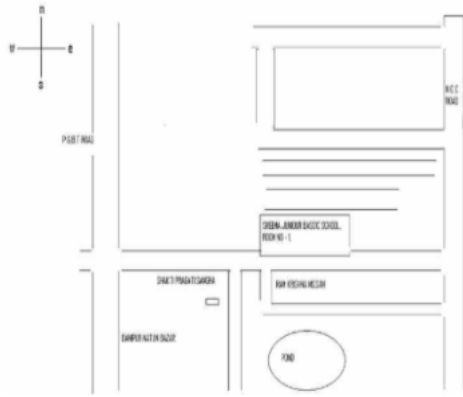

Nazri Naksha