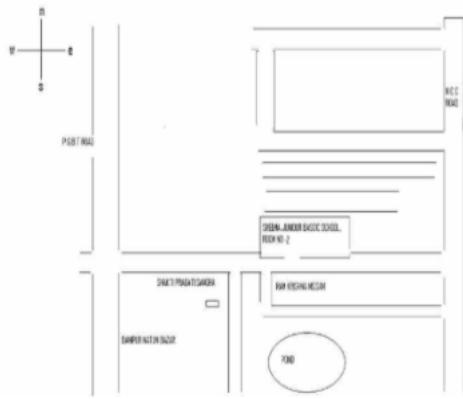

Nazri Naksha