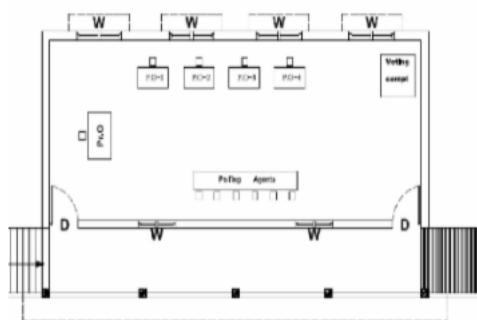

নির্বাচক নিবন্ধন আধিকারিকের স্বাক্ষর

Nazri Naksha

Google Map View

Polling Station Building Front View

Polling Station Front View

Cad View

Key MAP View

1 নাম : আজিদা বিবি স্বামীর নাম: আয়ুব আলি মন্ডল বাড়ির নং : n0003 বয়স : 63 লিঙ্গ : মহিলা	WB/13/087/039117	2 নাম : আজিজ মন্ডল মায়ের নাম: আজিদা বিবি বাড়ির নং : n0003 বয়স : 42 লিঙ্গ : পুরুষ	LLR3157401	3 নাম : আলি বুদ্ধিন মন্ডল মায়ের নাম: ফকির আলি মন্ডল বাড়ির নং : n0031 বয়স : 42 লিঙ্গ : পুরুষ	ALD0943100
4 নাম : কুতুবউদ্দিন মন্ডল পিতার নাম: ফকির আলি মন্ডল বাড়ির নং : n0031 বয়স : 49 লিঙ্গ : পুরুষ	LLR0087940	5 নাম : রিনা খাতুন পিতার নাম: আলাউদ্দিন মন্ডল বাড়ির নং : n0031 বয়স : 31 লিঙ্গ : মহিলা	ALD1556919	6 নাম : ফজিলা বিবি স্বামীর নাম: আলাউদ্দিন মন্ডল বাড়ির নং : n0031 বয়স : 56 লিঙ্গ : মহিলা	WB/13/087/039147
7 নাম : মোসাঃ আশুরা খাতুন পিতার নাম: বন্দরদ্দিন বাড়ির নং : n0025 বয়স : 50 লিঙ্গ : মহিলা	ALD1276278	8 নাম : জেসমিনারা বিবি স্বামীর নাম: জলিল মন্ডল বাড়ির নং : n0003 বয়স : 37 লিঙ্গ : মহিলা	LLR3157393	9 নাম : আব্দুল হাকিম মায়ের নাম: আজিদা বিবি বাড়ির নং : n0003 বয়স : 36 লিঙ্গ : পুরুষ	ALD1276211
10 নাম : মোঃ আব্দুল মুজিদ মায়ের নাম: আজিদা বিবি বাড়ির নং : n0003 বয়স : 37 লিঙ্গ : পুরুষ	LLR3157427	11 নাম : সহিদ মন্ডল মায়ের নাম: আজিদা বিবি বাড়ির নং : n0003 বয়স : 38 লিঙ্গ : পুরুষ	LLR3157419	12 নাম : জাহানারা খাতুন বিবি স্বামীর নাম: আজিজ মন্ডল বাড়ির নং : n0003 বয়স : 38 লিঙ্গ : মহিলা	ALD1432491
13 নাম : পারমিনা খাতুন পিতার নাম: মালেক মিস্ত্রী বাড়ির নং : n0041 বয়স : 33 লিঙ্গ : মহিলা	ALD1103811	14 নাম : করিম বক্স মন্ডল পিতার নাম: মালেক মন্ডল বাড়ির নং : n0041 বয়স : 39 লিঙ্গ : পুরুষ	LLR2912780	15 নাম : জাহাবক্স মন্ডল পিতার নাম: আব্দুল মালেক মন্ডল বাড়ির নং : n0041 বয়স : 41 লিঙ্গ : পুরুষ	LLR2912798
16 নাম : রেজিনা খাতুন মায়ের নাম: মোঃ আব্দুল রহিম বাড়ির নং : n0041 বয়স : 36 লিঙ্গ : মহিলা	ALD1013739	17 নাম : লতিফান বিবি স্বামীর নাম: আব্দুল মালেক মন্ডল বাড়ির নং : n0041 বয়স : 63 লিঙ্গ : মহিলা	ALD2132736	18 নাম : সাজাহান মন্ডল পিতার নাম: ছপার আলী মন্ডল বাড়ির নং : n0029 বয়স : 49 লিঙ্গ : পুরুষ	LLR0088013
19 নাম : রহিমা খাতুন বিবি স্বামীর নাম: মহঃ সালাম বাড়ির নং : n0029 বয়স : 32 লিঙ্গ : মহিলা	ALD1557016	20 নাম : মহ মোহরআলি পিতার নাম: শুকুর আলি মন্ডল বাড়ির নং : n0053 বয়স : 43 লিঙ্গ : পুরুষ	LLR2662575	21 নাম : রাবিয়া খাতুন বিবি স্বামীর নাম: আমির আলি মন্ডল বাড়ির নং : n0069 বয়স : 48 লিঙ্গ : মহিলা	ALD2169779
22 নাম : ফিরোজা খাতুন বিবি স্বামীর নাম: আবদুল ওহাব মন্ডল বাড়ির নং : n0067 বয়স : 40 লিঙ্গ : মহিলা	ALD1103928	23 নাম : রসিদা বিবি স্বামীর নাম: এলাই মন্ডল বাড়ির নং : n0066 বয়স : 36 লিঙ্গ : মহিলা	ALD1103910	24 নাম : মোঃ নাসির উদ্দিন পিতার নাম: আলাউদ্দিন মন্ডল বাড়ির নং : n0065 বয়স : 35 লিঙ্গ : পুরুষ	ALD1103902
25 নাম : তাজমিরা বিবি স্বামীর নাম: ওসমান আলি বাড়ির নং : n0064 বয়স : 35 লিঙ্গ : মহিলা	ALD0947622	26 নাম : ওসমান আলি পিতার নাম: ছত্তার আলি মন্ডল বাড়ির নং : n0064 বয়স : 38 লিঙ্গ : পুরুষ	ALD1103894	27 নাম : কায়েম আলি মন্ডল পিতার নাম: মহম্মদ আলি বাড়ির নং : n0063 বয়স : 36 লিঙ্গ : পুরুষ	ALD1103886
28 নাম : আনোয়ারা খাতুন (বিবি) স্বামীর নাম: নাশিরউদ্দিন মন্ডল বাড়ির নং : n0062 বয়স : 33 লিঙ্গ : মহিলা	ALD1103878	29 নাম : সেরিনা বিবি স্বামীর নাম: মোকাবেল হোসেন বাড়ির নং : n0060 বয়স : 34 লিঙ্গ : মহিলা	ALD1103795	30 নাম : আসপিয়ারা বিবি স্বামীর নাম: মহ মোহর আলি বাড়ির নং : n0053 বয়স : 34 লিঙ্গ : মহিলা	ALD0943118