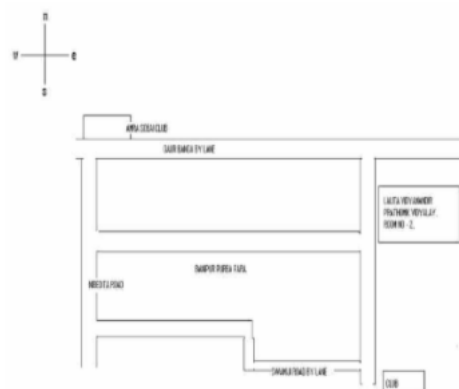

নির্বাচক নিবন্ধন আধিকারিকের স্বাক্ষর

Nazri Naksha

Google Map View

Polling Station Building Front View

Polling Station Front View

Cad View

Key MAP View

1 নাম : শিলা রায় বালা স্বামীর নাম: মিলন রায় বাড়ির নং : n0002 বয়স : 47 লিঙ্গ : মহিলা	XVM1037480 ফটো উপলব্ধ	2 নাম : কাকলি মণ্ডল(বিশ্বাস) স্বামীর নাম: শম্ভুপদ মন্ডল বাড়ির নং : n0705 বয়স : 41 লিঙ্গ : মহিলা	ALD1180488 ফটো উপলব্ধ	3 নাম : শুভঙ্কর মন্ডল স্বামীর নাম: কাকালি মন্ডল বাড়ির নং : এন0705 বয়স : 23 লিঙ্গ : পুরুষ	ALD2355527 ফটো উপলব্ধ
4 নাম : রত্না (তালুকদার)হালদার স্বামীর নাম: শ্যামল হালদার বাড়ির নং : n0249 বয়স : 48 লিঙ্গ : মহিলা	GQL2008530 ফটো উপলব্ধ	5 নাম : দেবী (রমণী) রায় স্বামীর নাম: উপেন ব্যাপারী বাড়ির নং : n04733 বয়স : 46 লিঙ্গ : মহিলা	ALD1659705 ফটো উপলব্ধ	6 নাম : মনিকা দাস স্বামীর নাম: শিল্পন দাস বাড়ির নং : n0704 বয়স : 33 লিঙ্গ : মহিলা	ALD1309905 ফটো উপলব্ধ
7 নাম : রিঙ্কু (হাজরা)মিস্ত্রী স্বামীর নাম: শ্রীদাস মিস্ত্রী বাড়ির নং : n0833 বয়স : 46 লিঙ্গ : মহিলা	GMV2424661 ফটো উপলব্ধ	8 নাম : রিনা অধিকারী স্বামীর নাম: শঙ্কর অধিকারী বাড়ির নং : n0443 বয়স : 46 লিঙ্গ : মহিলা	ALD1627850 ফটো উপলব্ধ	9 নাম : বাবুল অধিকারী পিতার নাম: অনন্ত অধিকারী বাড়ির নং : n0762 বয়স : 43 লিঙ্গ : পুরুষ	ALD1974518 ফটো উপলব্ধ
10 নাম : জবা অধিকারী (বেদ্য) স্বামীর নাম: নিখিল অধিকারী বাড়ির নং : n0608 বয়স : 47 লিঙ্গ : মহিলা	LLR1868983 ফটো উপলব্ধ	11 নাম : আয়ন অধিকারী স্বামীর নাম: জবা অধিকারী বাড়ির নং : এন00 বয়স : 23 লিঙ্গ : পুরুষ	ALD2447894 ফটো উপলব্ধ	12 নাম : নয়ন অধিকারী পিতার নাম: নিখিল অধিকারী বাড়ির নং : নং0608 বয়স : 25 লিঙ্গ : পুরুষ	ALD2336006 ফটো উপলব্ধ
13 নাম : রত্না আচার্য্য স্বামীর নাম: বিশুজিৎ আচার্য্য বাড়ির নং : n0236 বয়স : 42 লিঙ্গ : মহিলা	ALD1341072 ফটো উপলব্ধ	14 নাম : সেবিকা কুন্ডু স্বামীর নাম: গোকুল কুন্ডু বাড়ির নং : n0431 বয়স : 37 লিঙ্গ : মহিলা	ALD1627520 ফটো উপলব্ধ	15 নাম : প্রমিলা কুন্ডু স্বামীর নাম: অরুণ কুন্ডু বাড়ির নং : n0849 বয়স : 34 লিঙ্গ : মহিলা	ALD1341049 ফটো উপলব্ধ
16 নাম : প্রভাত কুন্ডু পিতার নাম: অরুণ কুন্ডু বাড়ির নং : n0433 বয়স : 36 লিঙ্গ : পুরুষ	ALD1500685 ফটো উপলব্ধ	17 নাম : তাপসী কুন্ডু পিতার নাম: অরুণ কুন্ডু বাড়ির নং : n0343 বয়স : 39 লিঙ্গ : মহিলা	ALD1500735 ফটো উপলব্ধ	18 নাম : অরুণ কুন্ডু পিতার নাম: অভিনাষ কুন্ডু বাড়ির নং : n0843 বয়স : 39 লিঙ্গ : পুরুষ	ALD1340843 ফটো উপলব্ধ
19 নাম : অচিন্ত কুন্ডু পিতার নাম: অরুণ কুন্ডু বাড়ির নং : n0342 বয়স : 41 লিঙ্গ : পুরুষ	ALD1340835 ফটো উপলব্ধ	20 নাম : সুমন কবিরাজ পিতার নাম: সুধীর কবিরাজ বাড়ির নং : n0438 বয়স : 38 লিঙ্গ : পুরুষ	ALD1627744 ফটো উপলব্ধ	21 নাম : রেখা কুমার স্বামীর নাম: সূর্য্য কুমার বাড়ির নং : n0358 বয়স : 55 লিঙ্গ : মহিলা	GWZ1154517 ফটো উপলব্ধ
22 নাম : পায়েল কুমার পিতার নাম: সূর্য্য কুমার বাড়ির নং : n0865 বয়স : 30 লিঙ্গ : মহিলা	ALD1663632 ফটো উপলব্ধ	23 নাম : আবা কাইত স্বামীর নাম: নগেন কাইত বাড়ির নং : n0820 বয়স : 52 লিঙ্গ : মহিলা	ALD1340876 ফটো উপলব্ধ	24 নাম : দেবশীষ কাইত পিতার নাম: দুলাল কাইত বাড়ির নং : n0750 বয়স : 35 লিঙ্গ : পুরুষ	ALD1974492 ফটো উপলব্ধ
25 নাম : অপর্ব কুমার পিতার নাম: স্বপন কুমার বাড়ির নং : n0944 বয়স : 29 লিঙ্গ : পুরুষ	ALD2032035 ফটো উপলব্ধ	26 নাম : স্বপন কুমার পিতার নাম: মনোহর কুমার বাড়ির নং : n0829 বয়স : 58 লিঙ্গ : পুরুষ	ALD1975267 ফটো উপলব্ধ	27 নাম : বনলতা কীর্ত্তীয়া স্বামীর নাম: রবীন্দ্র নাথ কীর্ত্তীয়া বাড়ির নং : n0494 বয়স : 51 লিঙ্গ : মহিলা	ALD1627611 ফটো উপলব্ধ
28 নাম : সুরাজ কীর্ত্তীয়া স্বামীর নাম: বনলতা কীর্ত্তীয়া বাড়ির নং : এন00 বয়স : 28 লিঙ্গ : পুরুষ	ALD2447969 ফটো উপলব্ধ	29 নাম : মীরা গয়লা পিতার নাম: মনিন্দ্র গয়লা বাড়ির নং : এন0064 বয়স : 27 লিঙ্গ : মহিলা	ALD2108652 ফটো উপলব্ধ	30 নাম : টোটন গয়লা পিতার নাম: মহানন্দ গয়লা বাড়ির নং : n0447 বয়স : 33 লিঙ্গ : পুরুষ	ALD1628023 ফটো উপলব্ধ