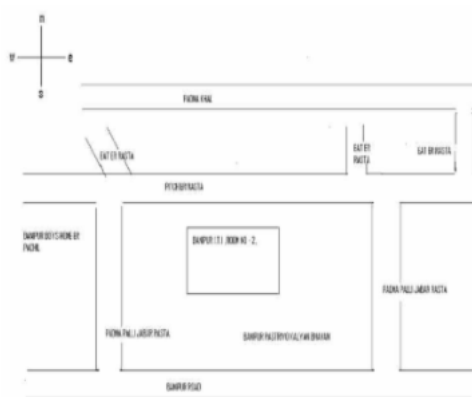

Nazri Naksha