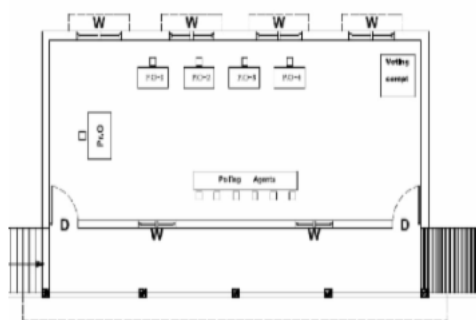

নির্বাচক নিবন্ধন আধিকারিকের স্বাক্ষর

Nazri Naksha

Google Map View

Polling Station Building Front View

Polling Station Front View

Cad View

Key MAP View

1 নাম : শিলা রায় বালা স্বামীর নাম: মিলন রায় বাড়ির নং : n0002 বয়স : 47 লিঙ্গ : মহিলা	XVM1037480 ফটো উপলব্ধ	2 নাম : কাকলি মণ্ডল(বিশ্বাস) স্বামীর নাম: শম্ভুপদ মন্ডল বাড়ির নং : n0705 বয়স : 41 লিঙ্গ : মহিলা	ALD1180488 ফটো উপলব্ধ	3 নাম : শুভঙ্কর মন্ডল স্বামীর নাম: কাকালি মন্ডল বাড়ির নং : এন0705 বয়স : 23 লিঙ্গ : পুরুষ	ALD2355527 ফটো উপলব্ধ
4 নাম : রত্না (তালুকদার)হালদার স্বামীর নাম: শ্যামল হালদার বাড়ির নং : n0249 বয়স : 48 লিঙ্গ : মহিলা	GQL2008530 ফটো উপলব্ধ	5 নাম : দেবী (রমণী) রায় স্বামীর নাম: উপেন ব্যাপারী বাড়ির নং : n04733 বয়স : 46 লিঙ্গ : মহিলা	ALD1659705 ফটো উপলব্ধ	6 নাম : মনিকা দাস স্বামীর নাম: শিল্পন দাস বাড়ির নং : n0704 বয়স : 33 লিঙ্গ : মহিলা	ALD1309905 ফটো উপলব্ধ
7 নাম : রিঙ্কু (হাজরা)মিস্ত্রী স্বামীর নাম: শ্রীদাস মিস্ত্রী বাড়ির নং : n0833 বয়স : 46 লিঙ্গ : মহিলা	GMV2424661 ফটো উপলব্ধ	8 নাম : রিনা অধিকারী স্বামীর নাম: শঙ্কর অধিকারী বাড়ির নং : n0443 বয়স : 46 লিঙ্গ : মহিলা	ALD1627850 ফটো উপলব্ধ	9 নাম : বাবুল অধিকারী পিতার নাম: অনন্ত অধিকারী বাড়ির নং : n0762 বয়স : 43 লিঙ্গ : পুরুষ	ALD1974518 ফটো উপলব্ধ
10 নাম : জবা অধিকারী (বেদ্য) স্বামীর নাম: নিখিল অধিকারী বাড়ির নং : n0608 বয়স : 47 লিঙ্গ : মহিলা	LLR1868983 ফটো উপলব্ধ	11 নাম : আয়ন অধিকারী স্বামীর নাম: জবা অধিকারী বাড়ির নং : এন00 বয়স : 23 লিঙ্গ : পুরুষ	ALD2447894 ফটো উপলব্ধ	12 নাম : নয়ন অধিকারী পিতার নাম: নিখিল অধিকারী বাড়ির নং : নং0608 বয়স : 25 লিঙ্গ : পুরুষ	ALD2336006 ফটো উপলব্ধ
13 নাম : রত্না আচার্য্য স্বামীর নাম: বিশুজিৎ আচার্য্য বাড়ির নং : n0236 বয়স : 42 লিঙ্গ : মহিলা	ALD1341072 ফটো উপলব্ধ	14 নাম : সেবিকা কুন্ডু স্বামীর নাম: গোকুল কুন্ডু বাড়ির নং : n0431 বয়স : 37 লিঙ্গ : মহিলা	ALD1627520 ফটো উপলব্ধ	15 নাম : প্রমিলা কুন্ডু স্বামীর নাম: অরুণ কুন্ডু বাড়ির নং : n0849 বয়স : 34 লিঙ্গ : মহিলা	ALD1341049 ফটো উপলব্ধ
16 নাম : প্রভাত কুন্ডু পিতার নাম: অরুণ কুন্ডু বাড়ির নং : n0433 বয়স : 36 লিঙ্গ : পুরুষ	ALD1500685 ফটো উপলব্ধ	17 নাম : তাপসী কুন্ডু পিতার নাম: অরুণ কুন্ডু বাড়ির নং : n0343 বয়স : 39 লিঙ্গ : মহিলা	ALD1500735 ফটো উপলব্ধ	18 নাম : অরুণ কুন্ডু পিতার নাম: অভিনাষ কুন্ডু বাড়ির নং : n0843 বয়স : 39 লিঙ্গ : পুরুষ	ALD1340843 ফটো উপলব্ধ
19 নাম : অচিন্ত কুন্ডু পিতার নাম: অরুণ কুন্ডু বাড়ির নং : n0342 বয়স : 41 লিঙ্গ : পুরুষ	ALD1340835 ফটো উপলব্ধ	20 নাম : সুমন কবিরাজ পিতার নাম: সুধীর কবিরাজ বাড়ির নং : n0438 বয়স : 38 লিঙ্গ : পুরুষ	ALD1627744 ফটো উপলব্ধ	21 নাম : রেখা কুমার স্বামীর নাম: সূর্য্য কুমার বাড়ির নং : n0358 বয়স : 55 লিঙ্গ : মহিলা	GWZ1154517 ফটো উপলব্ধ
22 নাম : পায়েল কুমার পিতার নাম: সূর্য্য কুমার বাড়ির নং : n0865 বয়স : 30 লিঙ্গ : মহিলা	ALD1663632 ফটো উপলব্ধ	23 নাম : আবা কাইত স্বামীর নাম: নগেন কাইত বাড়ির নং : n0820 বয়স : 52 লিঙ্গ : মহিলা	ALD1340876 ফটো উপলব্ধ	24 নাম : দেবশীষ কাইত পিতার নাম: দুলাল কাইত বাড়ির নং : n0750 বয়স : 35 লিঙ্গ : পুরুষ	ALD1974492 ফটো উপলব্ধ
25 নাম : অপর্ব কুমার পিতার নাম: স্বপন কুমার বাড়ির নং : n0944 বয়স : 29 লিঙ্গ : পুরুষ	ALD2032035 ফটো উপলব্ধ	26 নাম : স্বপন কুমার পিতার নাম: মনোহর কুমার বাড়ির নং : n0829 বয়স : 58 লিঙ্গ : পুরুষ	ALD1975267 ফটো উপলব্ধ	27 নাম : বনলতা কীর্ত্তীয়া স্বামীর নাম: রবীন্দ্র নাথ কীর্ত্তীয়া বাড়ির নং : n0494 বয়স : 51 লিঙ্গ : মহিলা	ALD1627611 ফটো উপলব্ধ
28 নাম : সুরাজ কীর্ত্তীয়া স্বামীর নাম: বনলতা কীর্ত্তীয়া বাড়ির নং : এন00 বয়স : 28 লিঙ্গ : পুরুষ	ALD2447969 ফটো উপলব্ধ	29 নাম : মীরা গয়লা পিতার নাম: মনিন্দ্র গয়লা বাড়ির নং : এন0064 বয়স : 27 লিঙ্গ : মহিলা	ALD2108652 ফটো উপলব্ধ	30 নাম : টোটন গয়লা পিতার নাম: মহানন্দ গয়লা বাড়ির নং : n0447 বয়স : 33 লিঙ্গ : পুরুষ	ALD1628023 ফটো উপলব্ধ