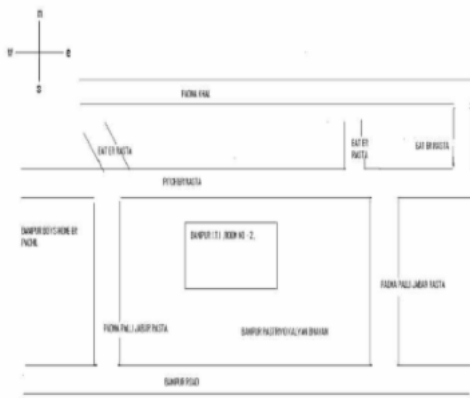

Nazri Naksha