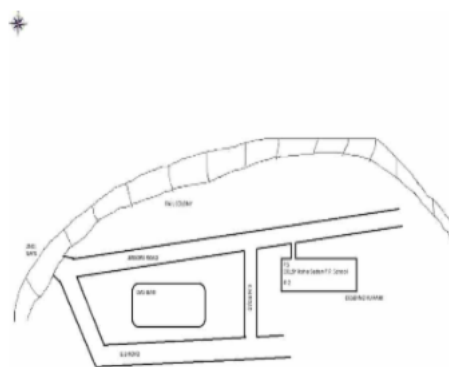

নির্বাচক নিবন্ধন আধিকারিকের স্বাক্ষর

Nazri Naksha

Google Map View

Polling Station Building Front View

Polling Station Front View

Cad View

Key MAP View

1 নাম : শিপ্রা দাস (পাল) স্বামীর নাম: রনজিৎ দাস বাড়ির নং : n0444 বয়স : 43 লিঙ্গ : মহিলা	LLR1933803 ফটো উপলব্ধ	2 নাম : সহেলী দত্ত(দাস) স্বামীর নাম: সুমন দত্ত বাড়ির নং : n0507 বয়স : 30 লিঙ্গ : মহিলা	ALD1630821 ফটো উপলব্ধ	3 নাম : সবিতা (রাহা) দাস স্বামীর নাম: ধলু দাস বাড়ির নং : n0323 বয়স : 46 লিঙ্গ : মহিলা	GWZ1644533 ফটো উপলব্ধ
4 নাম : দেবু অধিকারী মায়ের নাম: সবিতা অধিকারী বাড়ির নং : n0118 বয়স : 59 লিঙ্গ : পুরুষ	LLR2700631 ফটো উপলব্ধ	5 নাম : গীতা অধিকারী স্বামীর নাম: মহাদেব অধিকারী বাড়ির নং : n0118 বয়স : 59 লিঙ্গ : মহিলা	LLR1717644 ফটো উপলব্ধ	6 নাম : নিখিল অধিকারী পিতার নাম: গৌরপদ অধিকারী বাড়ির নং : n0118 বয়স : 54 লিঙ্গ : পুরুষ	LLR1718667 ফটো উপলব্ধ
7 নাম : বাপী অধিকারী পিতার নাম: দেবু অধিকারী বাড়ির নং : n0118 বয়স : 36 লিঙ্গ : পুরুষ	ALD0968024 ফটো উপলব্ধ	8 নাম : শিল্পী অধিকারী পিতার নাম: দেবু অধিকারী বাড়ির নং : n0118 বয়স : 28 লিঙ্গ : মহিলা	ALD1871748 ফটো উপলব্ধ	9 নাম : উর্মি রায় পিতার নাম: দিলীপ রায় বাড়ির নং : এন0052 বয়স : 26 লিঙ্গ : মহিলা	XZD2440097 ফটো উপলব্ধ
10 নাম : বিশ্বনাথ আচার্য্য পিতার নাম: সৌরেন্দ্রনাথ আচার্য্য বাড়ির নং : n0343 বয়স : 71 লিঙ্গ : পুরুষ	WB/13/087/141072 ফটো উপলব্ধ	11 নাম : মৃত্যুঞ্জয় কুন্ডু পিতার নাম: গোপাল চন্দ্র কুন্ডু বাড়ির নং : n0447 বয়স : 58 লিঙ্গ : পুরুষ	ALD1871680 ফটো উপলব্ধ	12 নাম : পলি কুন্ডু স্বামীর নাম: মৃত্যুঞ্জয় কুন্ডু বাড়ির নং : n0447 বয়স : 42 লিঙ্গ : মহিলা	ALD1503440 ফটো উপলব্ধ
13 নাম : অনিক কুন্ডু পিতার নাম: মৃত্যুঞ্জয় কুন্ডু বাড়ির নং : n0447 বয়স : 26 লিঙ্গ : পুরুষ	ALD2019180 ফটো উপলব্ধ	14 নাম : মালা কর স্বামীর নাম: পিনাকী কর বাড়ির নং : n0005 বয়স : 55 লিঙ্গ : মহিলা	LLR1682434 ফটো উপলব্ধ	15 নাম : ইন্দ্রানী কর পিতার নাম: বিমল কর বাড়ির নং : n0005 বয়স : 50 লিঙ্গ : মহিলা	LLR1718675 ফটো উপলব্ধ
16 নাম : পূর্ণিমা কর স্বামীর নাম: বিমল কর বাড়ির নং : n0005 বয়স : 66 লিঙ্গ : মহিলা	WB/13/087/231443 ফটো উপলব্ধ	17 নাম : পৌতম কর পিতার নাম: সন্তোষ কর বাড়ির নং : n0005 বয়স : 61 লিঙ্গ : পুরুষ	LLR1717750 ফটো উপলব্ধ	18 নাম : সম্রাট কর মায়ের নাম: মালা কর বাড়ির নং : n0005 বয়স : 28 লিঙ্গ : পুরুষ	ALD1871912 ফটো উপলব্ধ
19 নাম : পিনাকী কর পিতার নাম: সন্তোষ কর বাড়ির নং : n0482 বয়স : 58 লিঙ্গ : পুরুষ	ALD1871920 ফটো উপলব্ধ	20 নাম : শ্রিদাত্রী কর পিতার নাম: পৌতম কর বাড়ির নং : এন005 বয়স : 23 লিঙ্গ : মহিলা	ALD2352870 ফটো উপলব্ধ	21 নাম : শিখা কর চৌধুরী স্বামীর নাম: নিপাল কর চৌধুরী বাড়ির নং : n0149 বয়স : 49 লিঙ্গ : মহিলা	ALD2235802 ফটো উপলব্ধ
22 নাম : প্রবাল কর চৌধুরী পিতার নাম: নেপাল কর চৌধুরী বাড়ির নং : n0149 বয়স : 52 লিঙ্গ : পুরুষ	ALD2236065 ফটো উপলব্ধ	23 নাম : পৌরী পাল স্বামীর নাম: জীবন পাল বাড়ির নং : n0125 বয়স : 53 লিঙ্গ : মহিলা	ALD1754381 ফটো উপলব্ধ	24 নাম : পলাশ গুহ পিতার নাম: পরেশ গুহ বাড়ির নং : n0125 বয়স : 44 লিঙ্গ : পুরুষ	LLR1935436 ফটো উপলব্ধ
25 নাম : পরেশ গুহ পিতার নাম: প্রফুল্ল গুহ বাড়ির নং : n0125 বয়স : 66 লিঙ্গ : পুরুষ	WB/13/087/231382 ফটো উপলব্ধ	26 নাম : বিক্রম শিল পিতার নাম: গোপাল শিল বাড়ির নং : এন125 বয়স : 24 লিঙ্গ : পুরুষ	ALD2391092 ফটো উপলব্ধ	27 নাম : রিয়া গুহ (মণ্ডল) স্বামীর নাম: পলাশ গুহ বাড়ির নং : n0125 বয়স : 28 লিঙ্গ : মহিলা	ALD1871698 ফটো উপলব্ধ
28 নাম : ডলি গাইন পিতার নাম: শান্তি গাইন বাড়ির নং : South Habra বয়স : 37 লিঙ্গ : মহিলা	ALD1064542 ফটো উপলব্ধ	29 নাম : তৃপ্তি কুমার ঘটক পিতার নাম: প্রফুল্ল কুমার ঘটক বাড়ির নং : n0121 বয়স : 75 লিঙ্গ : পুরুষ	ALD2235380 ফটো উপলব্ধ	30 নাম : অঞ্জনা ঘটক স্বামীর নাম: তৃপ্তি কুমার ঘটক বাড়ির নং : n0121 বয়স : 69 লিঙ্গ : মহিলা	ALD2226017 ফটো উপলব্ধ