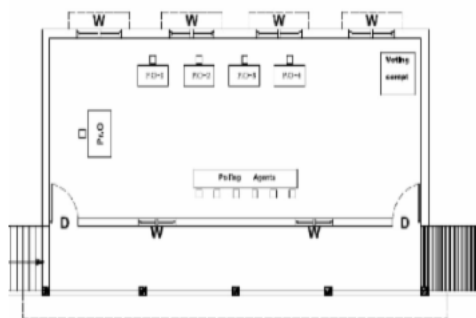

নির্বাচক নিবন্ধন আধিকারিকের স্বাক্ষর

Nazri Naksha

Google Map View

Polling Station Building Front View

Polling Station Front View

Cad View

Key MAP View

1 নাম : শিপ্রা দাস (পাল) স্বামীর নাম: রনজিৎ দাস বাড়ির নং : n0444 বয়স : 43 লিঙ্গ : মহিলা	LLR1933803 ফটো উপলব্ধ	2 নাম : সহেলী দত্ত(দাস) স্বামীর নাম: সুমন দত্ত বাড়ির নং : n0507 বয়স : 30 লিঙ্গ : মহিলা	ALD1630821 ফটো উপলব্ধ	3 নাম : সবিতা (রাহা) দাস স্বামীর নাম: ধলু দাস বাড়ির নং : n0323 বয়স : 46 লিঙ্গ : মহিলা	GWZ1644533 ফটো উপলব্ধ
4 নাম : দেবু অধিকারী মায়ের নাম: সবিতা অধিকারী বাড়ির নং : n0118 বয়স : 59 লিঙ্গ : পুরুষ	LLR2700631 ফটো উপলব্ধ	5 নাম : গীতা অধিকারী স্বামীর নাম: মহাদেব অধিকারী বাড়ির নং : n0118 বয়স : 59 লিঙ্গ : মহিলা	LLR1717644 ফটো উপলব্ধ	6 নাম : নিখিল অধিকারী পিতার নাম: গৌরপদ অধিকারী বাড়ির নং : n0118 বয়স : 54 লিঙ্গ : পুরুষ	LLR1718667 ফটো উপলব্ধ
7 নাম : বাপী অধিকারী পিতার নাম: দেবু অধিকারী বাড়ির নং : n0118 বয়স : 36 লিঙ্গ : পুরুষ	ALD0968024 ফটো উপলব্ধ	8 নাম : শিল্পী অধিকারী পিতার নাম: দেবু অধিকারী বাড়ির নং : n0118 বয়স : 28 লিঙ্গ : মহিলা	ALD1871748 ফটো উপলব্ধ	9 নাম : উর্মি রায় পিতার নাম: দিলীপ রায় বাড়ির নং : এন0052 বয়স : 26 লিঙ্গ : মহিলা	XZD2440097 ফটো উপলব্ধ
10 নাম : বিশ্বনাথ আচার্য্য পিতার নাম: সৌরেন্দ্রনাথ আচার্য্য বাড়ির নং : n0343 বয়স : 71 লিঙ্গ : পুরুষ	WB/13/087/141072 ফটো উপলব্ধ	11 নাম : মৃত্যুঞ্জয় কুন্ডু পিতার নাম: গোপাল চন্দ্র কুন্ডু বাড়ির নং : n0447 বয়স : 58 লিঙ্গ : পুরুষ	ALD1871680 ফটো উপলব্ধ	12 নাম : পলি কুন্ডু স্বামীর নাম: মৃত্যুঞ্জয় কুন্ডু বাড়ির নং : n0447 বয়স : 42 লিঙ্গ : মহিলা	ALD1503440 ফটো উপলব্ধ
13 নাম : অনিক কুন্ডু পিতার নাম: মৃত্যুঞ্জয় কুন্ডু বাড়ির নং : n0447 বয়স : 26 লিঙ্গ : পুরুষ	ALD2019180 ফটো উপলব্ধ	14 নাম : মালা কর স্বামীর নাম: পিনাকী কর বাড়ির নং : n0005 বয়স : 55 লিঙ্গ : মহিলা	LLR1682434 ফটো উপলব্ধ	15 নাম : ইন্দ্রানী কর পিতার নাম: বিমল কর বাড়ির নং : n0005 বয়স : 50 লিঙ্গ : মহিলা	LLR1718675 ফটো উপলব্ধ
16 নাম : পূর্ণিমা কর স্বামীর নাম: বিমল কর বাড়ির নং : n0005 বয়স : 66 লিঙ্গ : মহিলা	WB/13/087/231443 ফটো উপলব্ধ	17 নাম : পৌতম কর পিতার নাম: সন্তোষ কর বাড়ির নং : n0005 বয়স : 61 লিঙ্গ : পুরুষ	LLR1717750 ফটো উপলব্ধ	18 নাম : সম্রাট কর মায়ের নাম: মালা কর বাড়ির নং : n0005 বয়স : 28 লিঙ্গ : পুরুষ	ALD1871912 ফটো উপলব্ধ
19 নাম : পিনাকী কর পিতার নাম: সন্তোষ কর বাড়ির নং : n0482 বয়স : 58 লিঙ্গ : পুরুষ	ALD1871920 ফটো উপলব্ধ	20 নাম : শ্রিদাত্রী কর পিতার নাম: পৌতম কর বাড়ির নং : এন005 বয়স : 23 লিঙ্গ : মহিলা	ALD2352870 ফটো উপলব্ধ	21 নাম : শিখা কর চৌধুরী স্বামীর নাম: নিপাল কর চৌধুরী বাড়ির নং : n0149 বয়স : 49 লিঙ্গ : মহিলা	ALD2235802 ফটো উপলব্ধ
22 নাম : প্রবাল কর চৌধুরী পিতার নাম: নেপাল কর চৌধুরী বাড়ির নং : n0149 বয়স : 52 লিঙ্গ : পুরুষ	ALD2236065 ফটো উপলব্ধ	23 নাম : পৌরী পাল স্বামীর নাম: জীবন পাল বাড়ির নং : n0125 বয়স : 53 লিঙ্গ : মহিলা	ALD1754381 ফটো উপলব্ধ	24 নাম : পলাশ গুহ পিতার নাম: পরেশ গুহ বাড়ির নং : n0125 বয়স : 44 লিঙ্গ : পুরুষ	LLR1935436 ফটো উপলব্ধ
25 নাম : পরেশ গুহ পিতার নাম: প্রফুল্ল গুহ বাড়ির নং : n0125 বয়স : 66 লিঙ্গ : পুরুষ	WB/13/087/231382 ফটো উপলব্ধ	26 নাম : বিক্রম শিল পিতার নাম: গোপাল শিল বাড়ির নং : এন125 বয়স : 24 লিঙ্গ : পুরুষ	ALD2391092 ফটো উপলব্ধ	27 নাম : রিয়া গুহ (মণ্ডল) স্বামীর নাম: পলাশ গুহ বাড়ির নং : n0125 বয়স : 28 লিঙ্গ : মহিলা	ALD1871698 ফটো উপলব্ধ
28 নাম : ডলি গাইন পিতার নাম: শান্তি গাইন বাড়ির নং : South Habra বয়স : 37 লিঙ্গ : মহিলা	ALD1064542 ফটো উপলব্ধ	29 নাম : তৃপ্তি কুমার ঘটক পিতার নাম: প্রফুল্ল কুমার ঘটক বাড়ির নং : n0121 বয়স : 75 লিঙ্গ : পুরুষ	ALD2235380 ফটো উপলব্ধ	30 নাম : অঞ্জনা ঘটক স্বামীর নাম: তৃপ্তি কুমার ঘটক বাড়ির নং : n0121 বয়স : 69 লিঙ্গ : মহিলা	ALD2226017 ফটো উপলব্ধ