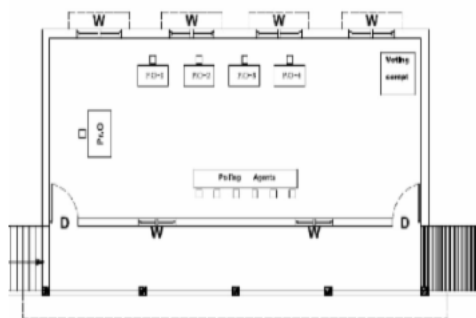

নির্বাচক নিবন্ধন আধিকারিকের স্বাক্ষর

Nazri Naksha

Google Map View

Polling Station Building Front View

Polling Station Front View

Cad View

Key MAP View

| | | | | | |
|--|--------------------------|--|--------------------------------|---|--------------------------------|
| 1 নাম : রুমা সিকদার(শীল) স্বামীর নাম: জয়ন্ত সিকদার বাড়ির নং : n0530 বয়স : 35 লিঙ্গ : মহিলা | XUM0946145 ফটো উপলব্ধ | 2 নাম : রীতা সেন স্বামীর নাম: ভবশঙ্কর সেন বাড়ির নং : n0371 বয়স : 51 লিঙ্গ : মহিলা | ALD1631068 ফটো উপলব্ধ | 3 নাম : মুক্তি কুন্ডু স্বামীর নাম: নুপুর চন্দ্র কুন্ডু বাড়ির নং : n0070 বয়স : 41 লিঙ্গ : মহিলা | ALD1872092 ফটো উপলব্ধ |
| 4 নাম : সমন ঘোষ পিতার নাম: দিল্লী ঘোষ বাড়ির নং : n0070 বয়স : 29 লিঙ্গ : পুরুষ | ALD1910934 ফটো উপলব্ধ | 5 নাম : নপুর চন্দ্র কুন্ডু পিতার নাম: নারায়ন চন্দ্র কুন্ডু বাড়ির নং : n0070 বয়স : 46 লিঙ্গ : পুরুষ | ALD1416387 ফটো উপলব্ধ | 6 নাম : রাজদীপ কুণ্ডু পিতার নাম: নুপুর চন্দ্র কুণ্ডু বাড়ির নং : N0065 বয়স : 25 লিঙ্গ : পুরুষ | ALD2293595 ফটো উপলব্ধ |
| 7 নাম : করবী কুন্ডু পিতার নাম: তপন কুন্ডু বাড়ির নং : n0069 বয়স : 31 লিঙ্গ : মহিলা | ALD1630664 ফটো উপলব্ধ | 8 নাম : নারায়ণ চন্দ্র কুণ্ডু পিতার নাম: উমাপদ কুন্ডু বাড়ির নং : n0069 বয়স : 62 লিঙ্গ : পুরুষ | ALD2468015 ফটো উপলব্ধ | 9 নাম : আকাশ কুণ্ডু পিতার নাম: শ্যামল কুমার কুণ্ডু বাড়ির নং : nং00 বয়স : 21 লিঙ্গ : পুরুষ | ALD2501963 ফটো উপলব্ধ |
| 10 নাম : বিদ্যুৎ কুন্ডু পিতার নাম: উমাপদ কুন্ডু বাড়ির নং : n0069 বয়স : 64 লিঙ্গ : পুরুষ | LLR1716869 ফটো উপলব্ধ | 11 নাম : তপন কুন্ডু পিতার নাম: উমাপদ কুন্ডু বাড়ির নং : n0069 বয়স : 65 লিঙ্গ : পুরুষ | WB/13/087/231200 ফটো উপলব্ধ | 12 নাম : অনিমেষ কুন্ডু পিতার নাম: বিদ্যুৎ কুমার কুন্ডু বাড়ির নং : n0069 বয়স : 37 লিঙ্গ : পুরুষ | LLR3292240 ফটো উপলব্ধ |
| 13 নাম : করুনা কুন্ডু স্বামীর নাম: নারায়ন চন্দ্র কুন্ডু বাড়ির নং : n0070 বয়স : 65 লিঙ্গ : মহিলা | LLR1935758 ফটো উপলব্ধ | 14 নাম : নবীন চন্দ্র কুন্ডু পিতার নাম: নারায়ন চন্দ্র কুন্ডু বাড়ির নং : n0070 বয়স : 44 লিঙ্গ : পুরুষ | LLR1933951 ফটো উপলব্ধ | 15 নাম : আরতী কুন্ডু স্বামীর নাম: সত্যনারায়ন কুন্ডু বাড়ির নং : n0106 বয়স : 66 লিঙ্গ : মহিলা | WB/13/087/231712 ফটো উপলব্ধ |
| 16 নাম : পিন্টু কুন্ডু পিতার নাম: সত্যনারায়ন কুন্ডু বাড়ির নং : n0106 বয়স : 41 লিঙ্গ : পুরুষ | LLR2700672 ফটো উপলব্ধ | 17 নাম : সন্তু কুন্ডু পিতার নাম: সত্যনারায়ন কুন্ডু বাড়ির নং : n0106 বয়স : 38 লিঙ্গ : পুরুষ | LLR3171022 ফটো উপলব্ধ | 18 নাম : মনিকা দাস স্বামীর নাম: জয়ন্ত দাস বাড়ির নং : n0069 বয়স : 32 লিঙ্গ : মহিলা | NNR1197557 ফটো উপলব্ধ |
| 19 নাম : ববিতা কুন্ডু স্বামীর নাম: বিদ্যুৎ কুন্ডু বাড়ির নং : N0069 বয়স : 53 লিঙ্গ : মহিলা | LLR0445551 ফটো উপলব্ধ | 20 নাম : লিপিকা কুণ্ডু স্বামীর নাম: নারায়ন চন্দ্র কুন্ডু বাড়ির নং : n0219 বয়স : 47 লিঙ্গ : মহিলা | LLR3061892 ফটো উপলব্ধ | 21 নাম : মঞ্জু কুন্ডুচৌধুরী স্বামীর নাম: উজ্জল কুন্ডুচৌধুরী বাড়ির নং : n0082 বয়স : 52 লিঙ্গ : মহিলা | WB/13/087/390205 ফটো উপলব্ধ |
| 22 নাম : মিত্রন কুন্ডু চৌধুরী পিতার নাম: উজ্জল কুন্ডু চৌধুরী বাড়ির নং : n0082 বয়স : 31 লিঙ্গ : পুরুষ | ALD1630920 ফটো উপলব্ধ | 23 নাম : রিঙ্কু কুন্ডু চৌধুরী মায়ের নাম: মঞ্জু কুন্ডু চৌধুরী বাড়ির নং : এনং বয়স : 27 লিঙ্গ : মহিলা | ALD2095040 ফটো উপলব্ধ | 24 নাম : জয়ন্তী কুণ্ডু চৌধুরী পিতার নাম: উজ্জল কুণ্ডু চৌধুরী বাড়ির নং : n0082 বয়স : 29 লিঙ্গ : মহিলা | ALD1977354 ফটো উপলব্ধ |
| 25 নাম : নারায়ন সরকার পিতার নাম: বিষ্ণুপদ সরকার বাড়ির নং : না বয়স : 66 লিঙ্গ : পুরুষ | DKJ1891407 ফটো উপলব্ধ | 26 নাম : সান্তনা কর স্বামীর নাম: অরুণকুমার কর বাড়ির নং : n0450 বয়স : 54 লিঙ্গ : মহিলা | WB/13/087/162365 ফটো উপলব্ধ | 27 নাম : অম্বানু কর পিতার নাম: অশোক কর বাড়ির নং : n0522 বয়স : 29 লিঙ্গ : পুরুষ | NNR1819895 ফটো উপলব্ধ |
| 28 নাম : অশোক কর পিতার নাম: নিতাই কর বাড়ির নং : n0544 বয়স : 63 লিঙ্গ : পুরুষ | ALD2061919 ফটো উপলব্ধ | 29 নাম : মিতা রানী কর স্বামীর নাম: অশোক কর বাড়ির নং : n0522 বয়স : 50 লিঙ্গ : মহিলা | NNR1819978 ফটো উপলব্ধ | 30 নাম : অনিন্দ্য কর পিতার নাম: অশোক কর বাড়ির নং : n0522 বয়স : 33 লিঙ্গ : পুরুষ | RQL2085876 ফটো উপলব্ধ |