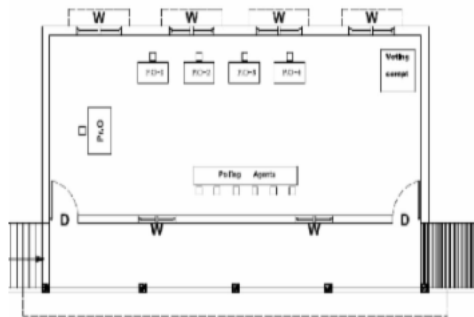

নির্বাচক নিবন্ধন আধিকারিকের স্বাক্ষর

Nazri Naksha

Google Map View

Polling Station Building Front View

Polling Station Front View

Cad View

Key MAP View

বিধানসভা নির্বাচনক্ষেত্রের নং, নাম : 100-হাবড়া
ভাগ নং, নাম : 1-বানীপুর (পূর্ব অংশ)