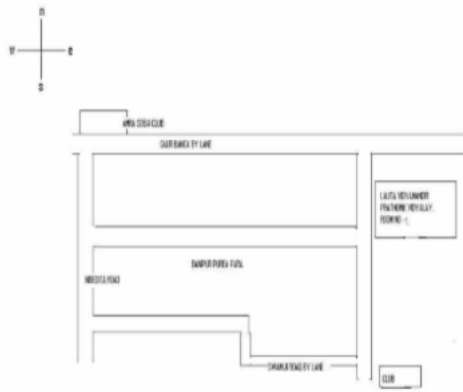

নির্বাচক নিবন্ধন আধিকারিকের স্বাক্ষর

Nazri Naksha

Google Map View

Polling Station Building Front View

Polling Station Front View

Cad View

Key MAP View

বিধানসভা নির্বাচনক্ষেত্রের নং, নাম : 100-হাবড়া
ভাগ নং, নাম : 1-বানীপুর (পূর্ব অংশ)