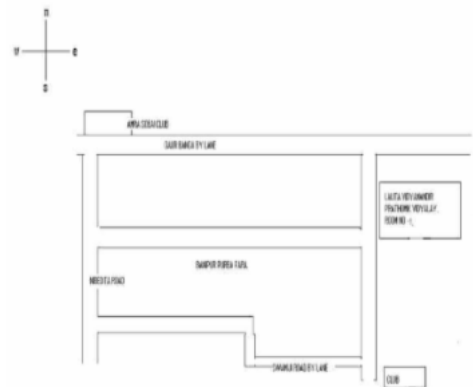

নির্বাচক নিবন্ধন আধিকারিকের স্বাক্ষর

Nazri Naksha

Google Map View

Polling Station Building Front View

Polling Station Front View

Cad View

Key MAP View

বিধানসভা নির্বাচনক্ষেত্রের নং, নাম : 100-হাবড়া
ভাগ নং, নাম : 1-বানীপুর (পূর্ব অংশ)