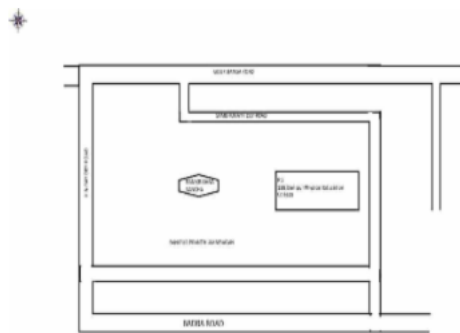

Nazri Naksha