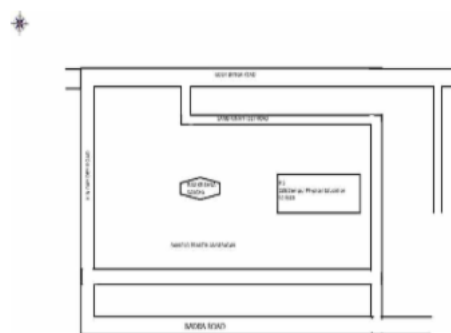

নির্বাচক নিবন্ধন আধিকারিকের স্বাক্ষর

Nazri Naksha

Google Map View

Polling Station Building Front View

Polling Station Front View

Cad View

Key MAP View

1 নাম : মধুমিতা দাসগুপ্ত (রাহা) স্বামীর নাম: সঞ্জয় দাসগুপ্ত বাড়ির নং : n0420 বয়স : 35 লিঙ্গ : মহিলা	ALD1021633 ফটো উপলব্ধ	2 নাম : স্বপ্না রুদ্র স্বামীর নাম: মনোরঞ্জন রুদ্র বাড়ির নং : n0503 বয়স : 49 লিঙ্গ : মহিলা	WB/13/088/321280 ফটো উপলব্ধ	3 নাম : ডেভিড সরকার পিতার নাম: সমরেন্দ্র নাথ সরকার বাড়ির নং : এন00 বয়স : 43 লিঙ্গ : পুরুষ	LLR1933050 ফটো উপলব্ধ
4 নাম : টিনা অধিকারী মায়ের নাম: সুধমা অধিকারী বাড়ির নং : n0238 বয়স : 28 লিঙ্গ : মহিলা	ALD1873942 ফটো উপলব্ধ	5 নাম : মৌমি খাটুয়া পিতার নাম: বিকাশ খাটুয়া বাড়ির নং : এন0211 বয়স : 24 লিঙ্গ : মহিলা	ALD2412153 ফটো উপলব্ধ	6 নাম : শুভঙ্কর অধিকারী মায়ের নাম: শোভা অধিকারী বাড়ির নং : n0045 বয়স : 45 লিঙ্গ : পুরুষ	LLR1716661 ফটো উপলব্ধ
7 নাম : অমিত অধিকারী পিতার নাম: চিত্তরঞ্জন অধিকারী বাড়ির নং : N0025 বয়স : 23 লিঙ্গ : পুরুষ	ALD2298040 ফটো উপলব্ধ	8 নাম : লক্ষ্মী অধিকারী পিতার নাম: মিলন অধিকারী বাড়ির নং : N0087 বয়স : 26 লিঙ্গ : মহিলা	ALD2335222 ফটো উপলব্ধ	9 নাম : রিপন অধিকারী পিতার নাম: কৃষ্ণপদ অধিকারী বাড়ির নং : n0116 বয়স : 44 লিঙ্গ : পুরুষ	ALD2271062 ফটো উপলব্ধ
10 নাম : গণেশ অধিকারী পিতার নাম: রিপন অধিকারী বাড়ির নং : 116 বয়স : 27 লিঙ্গ : পুরুষ	ALD2020055 ফটো উপলব্ধ	11 নাম : শোভা অধিকারী স্বামীর নাম: কানাই অধিকারী বাড়ির নং : n0045 বয়স : 63 লিঙ্গ : মহিলা	ALD2606598 ফটো উপলব্ধ	12 নাম : দীপঙ্কর অধিকারী পিতার নাম: কানাই অধিকারী বাড়ির নং : n0045 বয়স : 42 লিঙ্গ : পুরুষ	LLR2443794 ফটো উপলব্ধ
13 নাম : গীতা অধিকারী স্বামীর নাম: কৃষ্ণপদ অধিকারী বাড়ির নং : n0116 বয়স : 69 লিঙ্গ : মহিলা	WB/13/087/228556 ফটো উপলব্ধ	14 নাম : মিলন অধিকারী পিতার নাম: কৃষ্ণপদ অধিকারী বাড়ির নং : n0116 বয়স : 52 লিঙ্গ : পুরুষ	WB/13/087/228274 ফটো উপলব্ধ	15 নাম : নমিতা অধিকারী স্বামীর নাম: গোপাল অধিকারী বাড়ির নং : n0211 বয়স : 65 লিঙ্গ : মহিলা	WB/13/087/228778 ফটো উপলব্ধ
16 নাম : কবিতা খাটুয়া পিতার নাম: গোপাল চন্দ্র অধিকারী বাড়ির নং : n0211 বয়স : 49 লিঙ্গ : মহিলা	LLR2928356 ফটো উপলব্ধ	17 নাম : সঞ্জয় অধিকারী পিতার নাম: গোপাল অধিকারী বাড়ির নং : n0211 বয়স : 45 লিঙ্গ : পুরুষ	LLR2702389 ফটো উপলব্ধ	18 নাম : কানন অধিকারী স্বামীর নাম: গোপাল অধিকারী বাড়ির নং : n0232 বয়স : 75 লিঙ্গ : মহিলা	WB/13/087/234308 ফটো উপলব্ধ
19 নাম : বিজলী অধিকারী স্বামীর নাম: অক্ষয় অধিকারী বাড়ির নং : n0237 বয়স : 63 লিঙ্গ : মহিলা	WB/13/087/186328 ফটো উপলব্ধ	20 নাম : সুধমা অধিকারী পিতার নাম: অক্ষয় অধিকারী বাড়ির নং : n0238 বয়স : 60 লিঙ্গ : মহিলা	LLR3292489 ফটো উপলব্ধ	21 নাম : খোকন অধিকারী পিতার নাম: রাগেন্দ্রচন্দ্র অধিকারী বাড়ির নং : n0239 বয়স : 60 লিঙ্গ : পুরুষ	WB/13/087/186393 ফটো উপলব্ধ
22 নাম : টোটন অধিকারী পিতার নাম: খোকন অধিকারী বাড়ির নং : n0239 বয়স : 60 লিঙ্গ : পুরুষ	LLR3171535 ফটো উপলব্ধ	23 নাম : সুস্মিতা অধিকারী পিতার নাম: শ্রীকান্ত অধিকারী বাড়ির নং : n0417 বয়স : 31 লিঙ্গ : মহিলা	ALD1756154 ফটো উপলব্ধ	24 নাম : গোপাল অধিকারী পিতার নাম: নারায়ণ অধিকারী বাড়ির নং : n0211 বয়স : 69 লিঙ্গ : পুরুষ	WB/13/087/228777 ফটো উপলব্ধ
25 নাম : সোহাগ অধিকারী পিতার নাম: চিত্তরঞ্জন অধিকারী বাড়ির নং : n0127 বয়স : 43 লিঙ্গ : পুরুষ	ALD1230069 ফটো উপলব্ধ	26 নাম : চিত্তরঞ্জন অধিকারী পিতার নাম: শীতল চন্দ্র অধিকারী বাড়ির নং : n0127 বয়স : 50 লিঙ্গ : পুরুষ	LLR1937341 ফটো উপলব্ধ	27 নাম : কার্তিক অধিকারী পিতার নাম: মিলন অধিকারী বাড়ির নং : n0116 বয়স : 29 লিঙ্গ : পুরুষ	ALD1755784 ফটো উপলব্ধ
28 নাম : ক্ষমা অধিকারী স্বামীর নাম: মিলন অধিকারী বাড়ির নং : n0116 বয়স : 51 লিঙ্গ : মহিলা	WB/13/087/228558 ফটো উপলব্ধ	29 নাম : সৌরভ আইচ পিতার নাম: সব্যসাচী আইচ বাড়ির নং : N 158 বয়স : 26 লিঙ্গ : পুরুষ	ALD2020121 ফটো উপলব্ধ	30 নাম : বিকাশ কুন্ডু পিতার নাম: সুনীল কুন্ডু বাড়ির নং : n0236 বয়স : 62 লিঙ্গ : পুরুষ	LLR2922052 ফটো উপলব্ধ