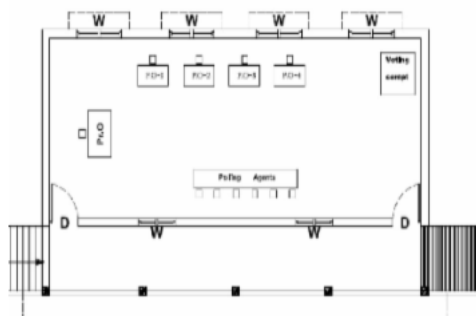

নির্বাচক নিবন্ধন আধিকারিকের স্বাক্ষর

Nazri Naksha

Google Map View

Polling Station Building Front View

Polling Station Front View

Cad View

Key MAP View

1 নাম : মধুমিতা দাসগুপ্ত (রাহা) স্বামীর নাম: সঞ্জয় দাসগুপ্ত বাড়ির নং : n0420 বয়স : 35 লিঙ্গ : মহিলা	ALD1021633 ফটো উপলব্ধ	2 নাম : স্বপ্না রুদ্র স্বামীর নাম: মনোরঞ্জন রুদ্র বাড়ির নং : n0503 বয়স : 49 লিঙ্গ : মহিলা	WB/13/088/321280 ফটো উপলব্ধ	3 নাম : ডেভিড সরকার পিতার নাম: সমরেন্দ্র নাথ সরকার বাড়ির নং : এন00 বয়স : 43 লিঙ্গ : পুরুষ	LLR1933050 ফটো উপলব্ধ
4 নাম : টিনা অধিকারী মায়ের নাম: সুধমা অধিকারী বাড়ির নং : n0238 বয়স : 28 লিঙ্গ : মহিলা	ALD1873942 ফটো উপলব্ধ	5 নাম : মৌমি খাটুয়া পিতার নাম: বিকাশ খাটুয়া বাড়ির নং : এন0211 বয়স : 24 লিঙ্গ : মহিলা	ALD2412153 ফটো উপলব্ধ	6 নাম : শুভঙ্কর অধিকারী মায়ের নাম: শোভা অধিকারী বাড়ির নং : n0045 বয়স : 45 লিঙ্গ : পুরুষ	LLR1716661 ফটো উপলব্ধ
7 নাম : অমিত অধিকারী পিতার নাম: চিত্তরঞ্জন অধিকারী বাড়ির নং : N0025 বয়স : 23 লিঙ্গ : পুরুষ	ALD2298040 ফটো উপলব্ধ	8 নাম : লক্ষ্মী অধিকারী পিতার নাম: মিলন অধিকারী বাড়ির নং : N0087 বয়স : 26 লিঙ্গ : মহিলা	ALD2335222 ফটো উপলব্ধ	9 নাম : রিপন অধিকারী পিতার নাম: কৃষ্ণপদ অধিকারী বাড়ির নং : n0116 বয়স : 44 লিঙ্গ : পুরুষ	ALD2271062 ফটো উপলব্ধ
10 নাম : গণেশ অধিকারী পিতার নাম: রিপন অধিকারী বাড়ির নং : 116 বয়স : 27 লিঙ্গ : পুরুষ	ALD2020055 ফটো উপলব্ধ	11 নাম : শোভা অধিকারী স্বামীর নাম: কানাই অধিকারী বাড়ির নং : n0045 বয়স : 63 লিঙ্গ : মহিলা	ALD2606598 ফটো উপলব্ধ	12 নাম : দীপঙ্কর অধিকারী পিতার নাম: কানাই অধিকারী বাড়ির নং : n0045 বয়স : 42 লিঙ্গ : পুরুষ	LLR2443794 ফটো উপলব্ধ
13 নাম : গীতা অধিকারী স্বামীর নাম: কৃষ্ণপদ অধিকারী বাড়ির নং : n0116 বয়স : 69 লিঙ্গ : মহিলা	WB/13/087/228556 ফটো উপলব্ধ	14 নাম : মিলন অধিকারী পিতার নাম: কৃষ্ণপদ অধিকারী বাড়ির নং : n0116 বয়স : 52 লিঙ্গ : পুরুষ	WB/13/087/228274 ফটো উপলব্ধ	15 নাম : নমিতা অধিকারী স্বামীর নাম: গোপাল অধিকারী বাড়ির নং : n0211 বয়স : 65 লিঙ্গ : মহিলা	WB/13/087/228778 ফটো উপলব্ধ
16 নাম : কবিতা খাটুয়া পিতার নাম: গোপাল চন্দ্র অধিকারী বাড়ির নং : n0211 বয়স : 49 লিঙ্গ : মহিলা	LLR2928356 ফটো উপলব্ধ	17 নাম : সঞ্জয় অধিকারী পিতার নাম: গোপাল অধিকারী বাড়ির নং : n0211 বয়স : 45 লিঙ্গ : পুরুষ	LLR2702389 ফটো উপলব্ধ	18 নাম : কানন অধিকারী স্বামীর নাম: গোপাল অধিকারী বাড়ির নং : n0232 বয়স : 75 লিঙ্গ : মহিলা	WB/13/087/234308 ফটো উপলব্ধ
19 নাম : বিজলী অধিকারী স্বামীর নাম: অক্ষয় অধিকারী বাড়ির নং : n0237 বয়স : 63 লিঙ্গ : মহিলা	WB/13/087/186328 ফটো উপলব্ধ	20 নাম : সুধমা অধিকারী পিতার নাম: অক্ষয় অধিকারী বাড়ির নং : n0238 বয়স : 60 লিঙ্গ : মহিলা	LLR3292489 ফটো উপলব্ধ	21 নাম : খোকন অধিকারী পিতার নাম: রাগেন্দ্রচন্দ্র অধিকারী বাড়ির নং : n0239 বয়স : 60 লিঙ্গ : পুরুষ	WB/13/087/186393 ফটো উপলব্ধ
22 নাম : টোটন অধিকারী পিতার নাম: খোকন অধিকারী বাড়ির নং : n0239 বয়স : 60 লিঙ্গ : পুরুষ	LLR3171535 ফটো উপলব্ধ	23 নাম : সুস্মিতা অধিকারী পিতার নাম: শ্রীকান্ত অধিকারী বাড়ির নং : n0417 বয়স : 31 লিঙ্গ : মহিলা	ALD1756154 ফটো উপলব্ধ	24 নাম : গোপাল অধিকারী পিতার নাম: নারায়ণ অধিকারী বাড়ির নং : n0211 বয়স : 69 লিঙ্গ : পুরুষ	WB/13/087/228777 ফটো উপলব্ধ
25 নাম : সোহাগ অধিকারী পিতার নাম: চিত্তরঞ্জন অধিকারী বাড়ির নং : n0127 বয়স : 43 লিঙ্গ : পুরুষ	ALD1230069 ফটো উপলব্ধ	26 নাম : চিত্তরঞ্জন অধিকারী পিতার নাম: শীতল চন্দ্র অধিকারী বাড়ির নং : n0127 বয়স : 50 লিঙ্গ : পুরুষ	LLR1937341 ফটো উপলব্ধ	27 নাম : কার্তিক অধিকারী পিতার নাম: মিলন অধিকারী বাড়ির নং : n0116 বয়স : 29 লিঙ্গ : পুরুষ	ALD1755784 ফটো উপলব্ধ
28 নাম : ক্ষমা অধিকারী স্বামীর নাম: মিলন অধিকারী বাড়ির নং : n0116 বয়স : 51 লিঙ্গ : মহিলা	WB/13/087/228558 ফটো উপলব্ধ	29 নাম : সৌরভ আইচ পিতার নাম: সব্যসাচী আইচ বাড়ির নং : N 158 বয়স : 26 লিঙ্গ : পুরুষ	ALD2020121 ফটো উপলব্ধ	30 নাম : বিকাশ কুন্ডু পিতার নাম: সুনীল কুন্ডু বাড়ির নং : n0236 বয়স : 62 লিঙ্গ : পুরুষ	LLR2922052 ফটো উপলব্ধ