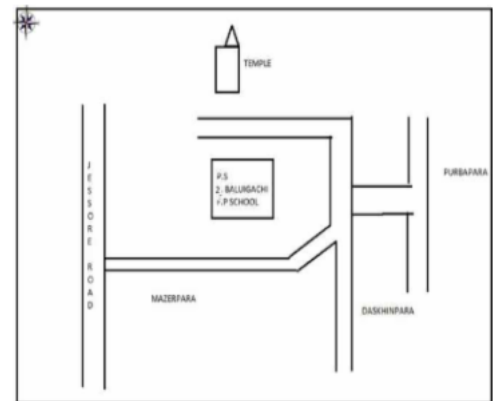

Key MAP View