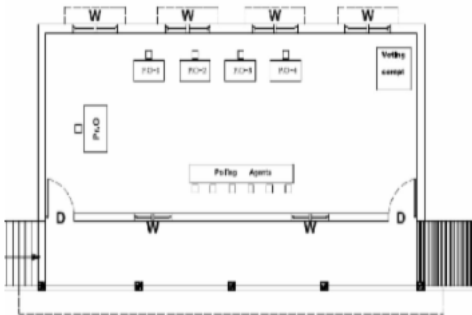

নির্বাচক নিবন্ধন আধিকারিকের স্বাক্ষর

Nazri Naksha

Google Map View

Polling Station Building Front View

Polling Station Front View

Cad View

Key MAP View

1 নাম : মৌসুমী পাল স্বামীর নাম: কৃষ্ণ পাল বাড়ির নং : n0084 বয়স : 39 লিঙ্গ : মহিলা	ALD0940817 ফটো উপলব্ধ	2 নাম : কৃষ্ণ পাল পিতার নাম: রাজকুমার পাল বাড়ির নং : n0084 বয়স : 42 লিঙ্গ : পুরুষ	LLR2911980 ফটো উপলব্ধ	3 নাম : কল্পনা পাল স্বামীর নাম: রাজকুমার পাল বাড়ির নং : n0084 বয়স : 60 লিঙ্গ : মহিলা	LLR2661007 ফটো উপলব্ধ
4 নাম : বিধান পাল পিতার নাম: অমত পাল বাড়ির নং : n0589 বয়স : 47 লিঙ্গ : পুরুষ	REO2068989 ফটো উপলব্ধ	5 নাম : বিথিকা (বিথিকা) সমাদ্দার স্বামীর নাম: সন্তোষ সমাদ্দার বাড়ির নং : n04100 বয়স : 46 লিঙ্গ : মহিলা	ALD1784917 ফটো উপলব্ধ	6 নাম : গোপাল কর্মকার পিতার নাম: কানাই কর্মকার বাড়ির নং : n0515 বয়স : 42 লিঙ্গ : পুরুষ	ALD1917525 ফটো উপলব্ধ
7 নাম : আরতী কর্মকার স্বামীর নাম: কানাই লাল কর্মকার বাড়ির নং : n0516 বয়স : 78 লিঙ্গ : মহিলা	LLQ0420489 ফটো উপলব্ধ	8 নাম : খগেন কর্মকার পিতার নাম: রাজবিহারী কর্মকার বাড়ির নং : n0057 বয়স : 87 লিঙ্গ : পুরুষ	WB/13/087/033592 ফটো উপলব্ধ	9 নাম : শিখা কর্মকার স্বামীর নাম: খগেন কর্মকার বাড়ির নং : n0057 বয়স : 71 লিঙ্গ : মহিলা	WB/13/087/033473 ফটো উপলব্ধ
10 নাম : পরিতোষ কর্মকার পিতার নাম: খগেন কর্মকার বাড়ির নং : n0057 বয়স : 56 লিঙ্গ : পুরুষ	WB/13/087/033749 ফটো উপলব্ধ	11 নাম : শ্রাবনী কর্মকার পিতার নাম: উত্তম কর্মকার বাড়ির নং : n0057 বয়স : 33 লিঙ্গ : মহিলা	ALD1424688 ফটো উপলব্ধ	12 নাম : গায়ত্রী কর্মকার স্বামীর নাম: উত্তম কর্মকার বাড়ির নং : n0057 বয়স : 53 লিঙ্গ : মহিলা	WB/13/087/033705 ফটো উপলব্ধ
13 নাম : বাদল পাল পিতার নাম: রাজকুমার পাল বাড়ির নং : পাট নং 2 বয়স : 62 লিঙ্গ : পুরুষ	ALD1365089 ফটো উপলব্ধ	14 নাম : অবিনাশ কর্মকার পিতার নাম: অমতলাল কর্মকার বাড়ির নং : n0194 বয়স : 55 লিঙ্গ : পুরুষ	GWZ2642171 ফটো উপলব্ধ	15 নাম : বিপুল চন্দ্র পাল পিতার নাম: বাদল পাল বাড়ির নং : পাট নং 2 বয়স : 62 লিঙ্গ : পুরুষ	ALD1423797 ফটো উপলব্ধ
16 নাম : বিকাশ পাল পিতার নাম: বাদল পাল বাড়ির নং : পাট নং 2 বয়স : 69 লিঙ্গ : পুরুষ	ALD1797844 ফটো উপলব্ধ	17 নাম : সায়নী পাল স্বামীর নাম: বিপুল চন্দ্র পাল বাড়ির নং : পাট নং 2 বয়স : 24 লিঙ্গ : মহিলা	ALD2592996 ফটো উপলব্ধ	18 নাম : অশোক কর্মকার পিতার নাম: খগেন কর্মকার বাড়ির নং : n0057 বয়স : 44 লিঙ্গ : পুরুষ	LLR2364750 ফটো উপলব্ধ
19 নাম : মায়ারানী কর্মকার স্বামীর নাম: পরিতোষ কর্মকার বাড়ির নং : n0057 বয়স : 51 লিঙ্গ : মহিলা	LLR3040508 ফটো উপলব্ধ	20 নাম : সুমন কর্মকার পিতার নাম: উত্তম কর্মকার বাড়ির নং : n0057 বয়স : 29 লিঙ্গ : পুরুষ	ALD2007524 ফটো উপলব্ধ	21 নাম : ইতি কর্মকার স্বামীর নাম: অবিনাশ কর্মকার বাড়ির নং : n0194 বয়স : 41 লিঙ্গ : মহিলা	ALD1401348 ফটো উপলব্ধ
22 নাম : গৌতম গুহ পিতার নাম: নারায়ণ চন্দ্র গুহ বাড়ির নং : n0490 বয়স : 43 লিঙ্গ : পুরুষ	UHM2040970 ফটো উপলব্ধ	23 নাম : মিত গুহ স্বামীর নাম: গৌতম গুহ বাড়ির নং : n0490 বয়স : 43 লিঙ্গ : মহিলা	UHM2040962 ফটো উপলব্ধ	24 নাম : উত্তম গুহ পিতার নাম: নারায়ণ চন্দ্র গুহ বাড়ির নং : n0308 বয়স : 44 লিঙ্গ : পুরুষ	ALD1424928 ফটো উপলব্ধ
25 নাম : অর্পিতা গুহ (আশ) স্বামীর নাম: উত্তম গুহ বাড়ির নং : n0298 বয়স : 36 লিঙ্গ : মহিলা	ALD1424506 ফটো উপলব্ধ	26 নাম : সুবীর গাইন পিতার নাম: সুদর্শন গাইন বাড়ির নং : N00 বয়স : 25 লিঙ্গ : পুরুষ	ALD2287167 ফটো উপলব্ধ	27 নাম : সুদর্শন গাইন পিতার নাম: সুখরঞ্জন গাইন বাড়ির নং : n0815 বয়স : 58 লিঙ্গ : পুরুষ	ILJ1999226 ফটো উপলব্ধ
28 নাম : সুভাশিস গাইন মায়ের নাম: রিতা গাইন বাড়ির নং : এন0315 বয়স : 23 লিঙ্গ : পুরুষ	ALD2369478 ফটো উপলব্ধ	29 নাম : ভারতী গোমস পিতার নাম: দিলীপ গোমস বাড়ির নং : এন0029 বয়স : 44 লিঙ্গ : মহিলা	LLR1928928 ফটো উপলব্ধ	30 নাম : সারথী গোমস পিতার নাম: দিলীপ গোমস বাড়ির নং : এন0029 বয়স : 32 লিঙ্গ : মহিলা	ALD2422681 ফটো উপলব্ধ