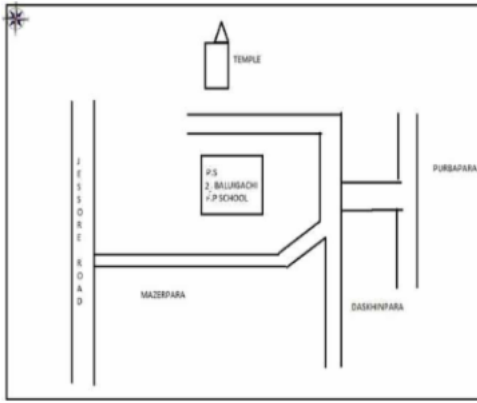

Nazri Naksha