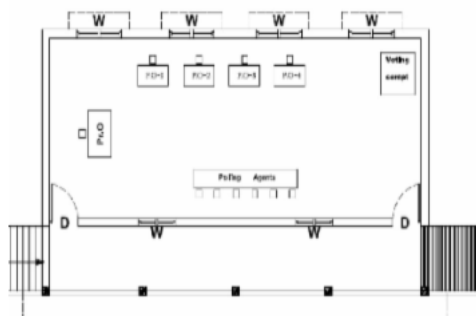

নির্বাচক নিবন্ধন আধিকারিকের স্বাক্ষর

Nazri Naksha

Google Map View

Polling Station Building Front View

Polling Station Front View

Cad View

Key MAP View

বিধানসভা নির্বাচনক্ষেত্রের নং, নাম : 100-হা-বড়া
ভাগ নং, নাম : 1-পাল পাড়া ও কে এন রায় বোড