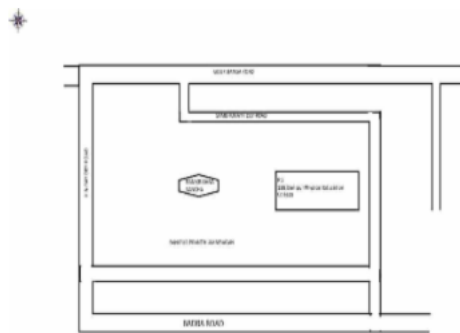

নির্বাচক নিবন্ধন আধিকারিকের স্বাক্ষর

Nazri Naksha

Google Map View

Polling Station Building Front View

Polling Station Front View

Cad View

Key MAP View

বিধানসভা নির্বাচনক্ষেত্রের নং, নাম : 100-হা-বড়া
ভাগ নং, নাম : 1-পাল পাড়া ও কে এন রায় বোড