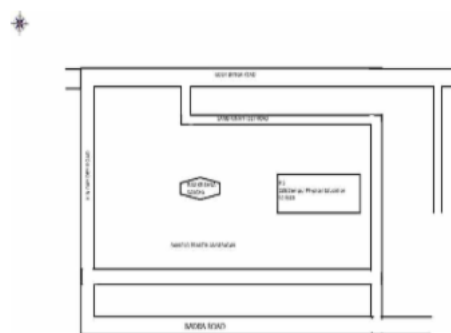

নির্বাচক নিবন্ধন আধিকারিকের স্বাক্ষর

Nazri Naksha

Google Map View

Polling Station Building Front View

Polling Station Front View

Cad View

Key MAP View

বিধানসভা নির্বাচনক্ষেত্রের নং, নাম : 100-হা-বড়া
ভাগ নং, নাম : 1-পাল পাড়া ও কে এন রায় বোড