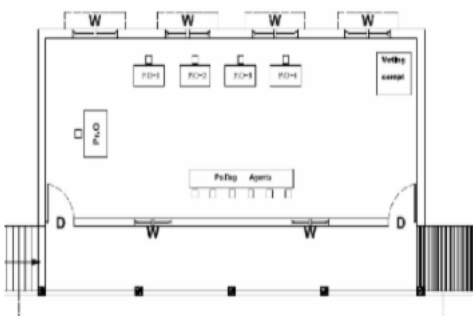

নির্বাচক নিবন্ধন আধিকারিকের স্বাক্ষর

Nazri Naksha

Google Map View

Polling Station Building Front View

Polling Station Front View

Cad View

Key MAP View

1 নাম : গৌতম দে পিতার নাম: সুভাষ চন্দ্র দে বাড়ির নং : n0067 বয়স : 63 লিঙ্গ : পুরুষ	LLR1713205 ফটো উপলব্ধ	2 নাম : রীতা দে স্বামীর নাম: গৌতম দে বাড়ির নং : n0067 বয়স : 54 লিঙ্গ : মহিলা	LLR3065836 ফটো উপলব্ধ	3 নাম : শঙ্কর মন্ডল পিতার নাম: কৃষ্ণ পদ মন্ডল বাড়ির নং : n0102 বয়স : 51 লিঙ্গ : পুরুষ	ALD2468809 ফটো উপলব্ধ
4 নাম : প্রতিমা রানী (দাস) মন্ডল স্বামীর নাম: শঙ্কর মন্ডল বাড়ির নং : n0102 বয়স : 52 লিঙ্গ : মহিলা	ALD1076876 ফটো উপলব্ধ	5 নাম : দীপশিখা (দে) ভট্টাচার্য্য স্বামীর নাম: সুব্রত ভট্টাচার্য্য বাড়ির নং : n0232 বয়স : 55 লিঙ্গ : মহিলা	LLR2706950 ফটো উপলব্ধ	6 নাম : সোমা আচার্য্য স্বামীর নাম: সোমনাথ আচার্য্য বাড়ির নং : n0317 বয়স : 36 লিঙ্গ : মহিলা	REO1937747 ফটো উপলব্ধ
7 নাম : দীপান্বিতা কুণ্ড স্বামীর নাম: সৌমেন্দ্র নাথ কুণ্ড বাড়ির নং : এন0291 বয়স : 54 লিঙ্গ : মহিলা	ANG1588482 ফটো উপলব্ধ	8 নাম : সৌম্যদীপ কুন্ড পিতার নাম: সৌমেন্দ্রনাথ কুণ্ড বাড়ির নং : এন0290 বয়স : 28 লিঙ্গ : পুরুষ	ANG1788538 ফটো উপলব্ধ	9 নাম : সৌমেন্দ্র নাথ কুণ্ড পিতার নাম: কিরীটি মোহন কুণ্ড বাড়ির নং : এন0290 বয়স : 64 লিঙ্গ : পুরুষ	ANG1588474 ফটো উপলব্ধ
10 নাম : দিত্তিত্রীয়া কুণ্ড পিতার নাম: গোবিন্দা লাল কুণ্ড বাড়ির নং : 071 বয়স : 26 লিঙ্গ : মহিলা	ALD2086510 ফটো উপলব্ধ	11 নাম : মিতু সিংহ রায়(মল্লিক) স্বামীর নাম: বিটু সিংহ রায় বাড়ির নং : এন0039 বয়স : 47 লিঙ্গ : মহিলা	LLR3098746 ফটো উপলব্ধ	12 নাম : দেবানীষ কুন্ড পিতার নাম: বিজয়কৃষ্ণ কুন্ড বাড়ির নং : n0071 বয়স : 53 লিঙ্গ : পুরুষ	WB/13/087/222733 ফটো উপলব্ধ
13 নাম : বেবী কুন্ড (পাল) স্বামীর নাম: গোবিন্দলাল কুন্ড বাড়ির নং : n0071 বয়স : 51 লিঙ্গ : মহিলা	LLR0423277 ফটো উপলব্ধ	14 নাম : গোবিন্দলাল কুন্ড পিতার নাম: গনেশচন্দ্র কুন্ড বাড়ির নং : n0071 বয়স : 64 লিঙ্গ : পুরুষ	ALD2420099 ফটো উপলব্ধ	15 নাম : শোভনা কুন্ড স্বামীর নাম: বিজয় কৃষ্ণ কুন্ড বাড়ির নং : n0071 বয়স : 73 লিঙ্গ : মহিলা	WB/13/087/222731 ফটো উপলব্ধ
16 নাম : অমৃতা কুন্ড পিতার নাম: শান্তি রঞ্জন কুন্ড বাড়ির নং : n0039 বয়স : 38 লিঙ্গ : মহিলা	LLR3170941 ফটো উপলব্ধ	17 নাম : মৌমিতা কুন্ড পিতার নাম: শান্তিরঞ্জন কুন্ড বাড়ির নং : n0039 বয়স : 44 লিঙ্গ : মহিলা	LLR1934843 ফটো উপলব্ধ	18 নাম : সুমিতা কুন্ড স্বামীর নাম: শান্তিরঞ্জন কুন্ড বাড়ির নং : n0039 বয়স : 63 লিঙ্গ : মহিলা	LLR3065703 ফটো উপলব্ধ
19 নাম : শান্তিরঞ্জন কুন্ড পিতার নাম: হরলাল কুন্ড বাড়ির নং : n0039 বয়স : 77 লিঙ্গ : পুরুষ	LLR1936707 ফটো উপলব্ধ	20 নাম : কৌশিক কর পিতার নাম: কানাই কর বাড়ির নং : n0039 বয়স : 28 লিঙ্গ : পুরুষ	ALD1876911 ফটো উপলব্ধ	21 নাম : বিটু সিংহ রায় পিতার নাম: অজিত সিংহ রায় বাড়ির নং : এন0039 বয়স : 48 লিঙ্গ : পুরুষ	LLR1640788 ফটো উপলব্ধ
22 নাম : ঋক সিংহ রায় পিতার নাম: বিটু সিংহ রায় বাড়ির নং : এন0039 বয়স : 21 লিঙ্গ : পুরুষ	ALD2512960 ফটো উপলব্ধ	23 নাম : শম্পা কুন্ড (বনিক) স্বামীর নাম: দেবানীষ কুন্ড বাড়ির নং : n0071 বয়স : 39 লিঙ্গ : মহিলা	GWZ2666105 ফটো উপলব্ধ	24 নাম : শতাব্দী কর পিতার নাম: দিব্যেন্দু কর বাড়ির নং : n0306 বয়স : 33 লিঙ্গ : মহিলা	ALD1981059 ফটো উপলব্ধ
25 নাম : তিথি কর পিতার নাম: দিব্যেন্দু কর বাড়ির নং : n0307 বয়স : 29 লিঙ্গ : মহিলা	ALD1981067 ফটো উপলব্ধ	26 নাম : দিপীকা কর দাস স্বামীর নাম: সৌরভ কর বাড়ির নং : এন0082 বয়স : 29 লিঙ্গ : মহিলা	STB1802974 ফটো উপলব্ধ	27 নাম : সৌরভ কর পিতার নাম: অনিত্য কর বাড়ির নং : n0082 বয়স : 38 লিঙ্গ : পুরুষ	LLR3172749 ফটো উপলব্ধ
28 নাম : অনিন্দিতা কর স্বামীর নাম: অর্ধদীপ রায় বাড়ির নং : n0076 বয়স : 32 লিঙ্গ : মহিলা	ALD1347657 ফটো উপলব্ধ	29 নাম : অরিজিৎ কর পিতার নাম: অসীম কুমার কর বাড়ির নং : n0076 বয়স : 34 লিঙ্গ : পুরুষ	ALD1076835 ফটো উপলব্ধ	30 নাম : নয়ন তারা কর স্বামীর নাম: অসীম কুমার কর বাড়ির নং : n0076 বয়স : 58 লিঙ্গ : মহিলা	LLR0423194 ফটো উপলব্ধ