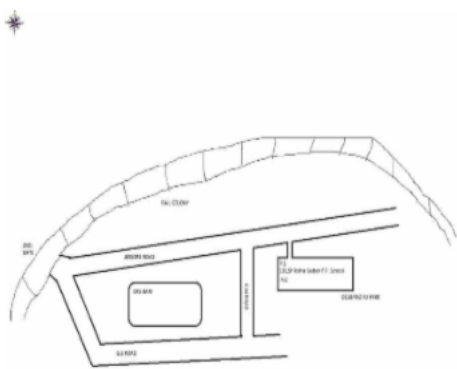

Nazri Naksha