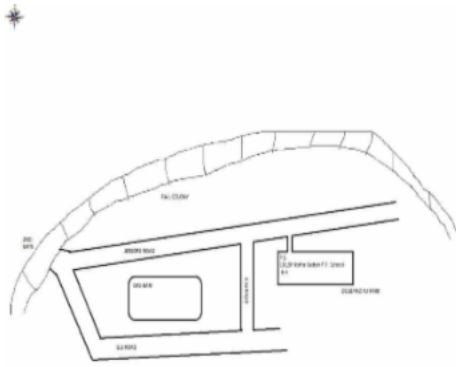

Nazri Naksha