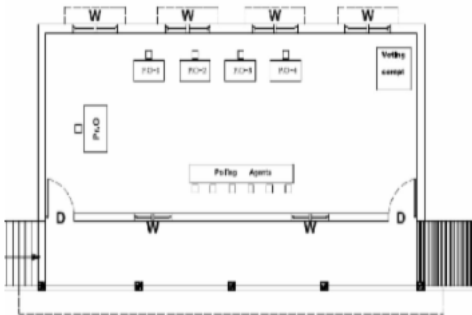

নির্বাচক নিবন্ধন আধিকারিকের স্বাক্ষর

Nazri Naksha

Google Map View

Polling Station Building Front View

Polling Station Front View

Cad View

Key MAP View

1 নাম : গণেশ দাস পিতার নাম: নিরঞ্জন দাস বাড়ির নং : এন0123 বয়স : 61 লিঙ্গ : পুরুষ ফটো উপলব্ধ	WB/13/087/114287	2 নাম : দেবযানী দাস(দত্ত) স্বামীর নাম: গণেশ দাস বাড়ির নং : এন0123 বয়স : 44 লিঙ্গ : মহিলা ফটো উপলব্ধ	ALD1628841	3 নাম : বিউটি রয় পিতার নাম: আম্মাল কুমার সাহা বাড়ির নং : এন0123 বয়স : 60 লিঙ্গ : মহিলা ফটো উপলব্ধ	BWC1654649
4 নাম : ইন্দ্রজিৎ কুমার রয় পিতার নাম: রাখল চন্দ্র রয় বাড়ির নং : DESHBANDHU PARK বয়স : 71 লিঙ্গ : পুরুষ ফটো উপলব্ধ	BWC1654631	5 নাম : আয়েতী দাস পিতার নাম: গণেশ দাস বাড়ির নং : এন0123 বয়স : 22 লিঙ্গ : মহিলা ফটো উপলব্ধ	ALD2503944	6 নাম : পম্পা অধিকারী পিতার নাম: বাবুল অধিকারী বাড়ির নং : N0112 বয়স : 25 লিঙ্গ : মহিলা ফটো উপলব্ধ	ALD2323269
7 নাম : মৌমিতা আদিত্য পিতার নাম: নারায়ন আদিত্য বাড়ির নং : 307 WARD NO 17 বয়স : 38 লিঙ্গ : মহিলা ফটো উপলব্ধ	NTF0511089	8 নাম : অজিত কংসবণিক পিতার নাম: ইন্দ্রভূষণ কংসবণিক বাড়ির নং : n0001 বয়স : 81 লিঙ্গ : পুরুষ ফটো উপলব্ধ	WB/13/087/222777	9 নাম : সঞ্জয় কংসবণিক পিতার নাম: অজিত কংসবণিক বাড়ির নং : n0001 বয়স : 50 লিঙ্গ : পুরুষ ফটো উপলব্ধ	WB/13/087/222635
10 নাম : মৌমিতা কুন্ডু স্বামীর নাম: তপন কুন্ডু বাড়ির নং : এন0184 বয়স : 41 লিঙ্গ : মহিলা ফটো উপলব্ধ	LLR3172962	11 নাম : নিবেদিতা কুণ্ডু পিতার নাম: তপন কুণ্ডু বাড়ির নং : এন0184 বয়স : 23 লিঙ্গ : মহিলা ফটো উপলব্ধ	ALD2351237	12 নাম : তপন কুন্ডু পিতার নাম: হেমন্ত কুন্ডু বাড়ির নং : এন0184 বয়স : 63 লিঙ্গ : পুরুষ ফটো উপলব্ধ	WB/13/087/222271
13 নাম : কল্পনারানী কর স্বামীর নাম: রাইমোহন কর বাড়ির নং : n0042 বয়স : 53 লিঙ্গ : মহিলা ফটো উপলব্ধ	LLR3066271	14 নাম : বিপ্লব কর পিতার নাম: রাইমোহন কর বাড়ির নং : n0042 বয়স : 42 লিঙ্গ : পুরুষ ফটো উপলব্ধ	LLR3066289	15 নাম : রুমা কর স্বামীর নাম: বিপ্লব কর বাড়ির নং : n0232 বয়স : 45 লিঙ্গ : মহিলা ফটো উপলব্ধ	ALD1758200
16 নাম : সোমা গুহ (বোস) স্বামীর নাম: রাখল গুহ বাড়ির নং : এন0171 বয়স : 50 লিঙ্গ : মহিলা ফটো উপলব্ধ	ALD1347731	Q 17 নাম : মিতা ঘোষ স্বামীর নাম: অর্জুন ঘোষ বাড়ির নং : এন0159 বয়স : 40 লিঙ্গ : মহিলা ফটো উপলব্ধ	REO2536076	18 নাম : অয়ন ঘোষ পিতার নাম: নিমাই ঘোষ বাড়ির নং : এন0090 বয়স : 34 লিঙ্গ : পুরুষ ফটো উপলব্ধ	ALD2115384
19 নাম : বিজয় কৃষ্ণ ঘোষ পিতার নাম: নোনী মোহন ঘোষ বাড়ির নং : নং00 বয়স : 38 লিঙ্গ : পুরুষ ফটো উপলব্ধ	YMM3122207	20 নাম : অর্জুন ঘোষ পিতার নাম: অল্পদা ঘোষ বাড়ির নং : n0199 বয়স : 54 লিঙ্গ : পুরুষ ফটো উপলব্ধ	ALD1338359	21 নাম : দীপক ঘোষ পিতার নাম: অনিল চন্দ্র ঘোষ বাড়ির নং : n0004 বয়স : 60 লিঙ্গ : পুরুষ ফটো উপলব্ধ	ALD2222271
22 নাম : শ্রীদাম ঘোষ পিতার নাম: অল্পদা ঘোষ বাড়ির নং : n0198 বয়স : 43 লিঙ্গ : পুরুষ ফটো উপলব্ধ	ALD1790468	23 নাম : সন্তু ঘোষ পিতার নাম: অর্জুন ঘোষ বাড়ির নং : এন0199 বয়স : 23 লিঙ্গ : পুরুষ ফটো উপলব্ধ	ALD2351112	24 নাম : তন্ময় ঘোষ পিতার নাম: নিমাই ঘোষ বাড়ির নং : এন0090 বয়স : 34 লিঙ্গ : পুরুষ ফটো উপলব্ধ	ALD2115392
Q 25 নাম : নূপুর ঘোষ স্বামীর নাম: সুমন ঘোষ বাড়ির নং : ইন্স কামারখুবা বয়স : 30 লিঙ্গ : মহিলা ফটো উপলব্ধ	ALD2450336	26 নাম : অমরেন্দ্রনাথ চক্রবর্তী পিতার নাম: মন্থাথ চক্রবর্তী বাড়ির নং : n0005 বয়স : 87 লিঙ্গ : পুরুষ ফটো উপলব্ধ	WB/13/087/222892	27 নাম : ইতু চক্রবর্তী স্বামীর নাম: মানস চক্রবর্তী বাড়ির নং : n0006 বয়স : 57 লিঙ্গ : মহিলা ফটো উপলব্ধ	LLR3066297
28 নাম : লীলা চক্রবর্তী স্বামীর নাম: রবীন্দ্রনাথ চক্রবর্তী বাড়ির নং : n0006 বয়স : 58 লিঙ্গ : মহিলা ফটো উপলব্ধ	LLR0427104	29 নাম : রিয়া চক্রবর্তী স্বামীর নাম: অনিন্দ্য চক্রবর্তী বাড়ির নং : n0005 বয়স : 39 লিঙ্গ : মহিলা ফটো উপলব্ধ	ALD1635804	30 নাম : মানস চক্রবর্তী পিতার নাম: ফনীন্দ্র চক্রবর্তী বাড়ির নং : n0005 বয়স : 66 লিঙ্গ : পুরুষ ফটো উপলব্ধ	LLR1713908