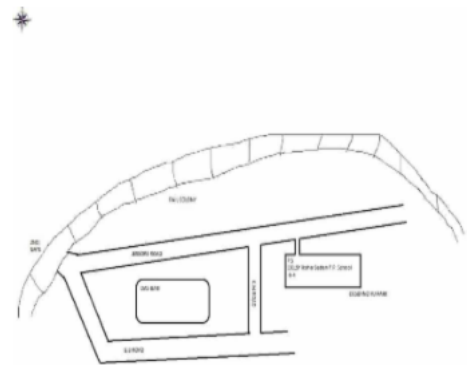

Key MAP View