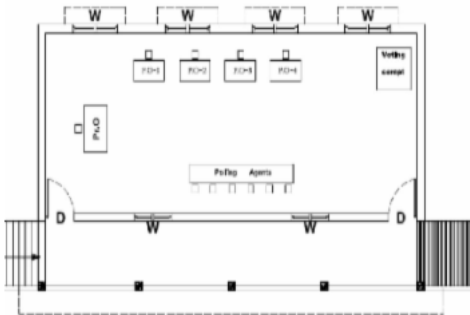

নির্বাচক নিবন্ধন আধিকারিকের স্বাক্ষর

Nazri Naksha

Google Map View

Polling Station Building Front View

Polling Station Front View

Cad View

Key MAP View

1 নাম : মান্নি ঘোষ(রায়) স্বামীর নাম: অনুপম ঘোষ বাড়ির নং : n0466 বয়স : 29 লিঙ্গ : মহিলা	ALD1710680	ফটো উপলব্ধ	2 নাম : নিলয় অধিকারী পিতার নাম: শ্যামল অধিকারী বাড়ির নং : এন0137 বয়স : 32 লিঙ্গ : পুরুষ	ALD1509660	ফটো উপলব্ধ	3 নাম : শ্যামল অধিকারী পিতার নাম: বিনোদ বিহারী অধিকারী বাড়ির নং : n0137 বয়স : 61 লিঙ্গ : পুরুষ	WB/13/087/192616	ফটো উপলব্ধ
4 নাম : কৃষ্ণা অধিকারী স্বামীর নাম: মৃত্যুঞ্জয় অধিকারী বাড়ির নং : n0117 বয়স : 41 লিঙ্গ : মহিলা	ALD1195544	ফটো উপলব্ধ	5 নাম : রাজ অধিকারী পিতার নাম: কৃষ্ণপদ অধিকারী বাড়ির নং : n0092 বয়স : 54 লিঙ্গ : পুরুষ	ALD1195296	ফটো উপলব্ধ	6 নাম : রীনা অধিকারী স্বামীর নাম: রাজ অধিকারী বাড়ির নং : n0092 বয়স : 45 লিঙ্গ : মহিলা	ALD1077536	ফটো উপলব্ধ
7 নাম : রানি অধিকারী পিতার নাম: রাজ অধিকারী বাড়ির নং : নং092 বয়স : 24 লিঙ্গ : মহিলা	ALD2299345	ফটো উপলব্ধ	8 নাম : রিয়া অধিকারী পিতার নাম: রাজ অধিকারী বাড়ির নং : এন0092 বয়স : 21 লিঙ্গ : মহিলা	ALD2567469	ফটো উপলব্ধ	9 নাম : মঞ্জু অধিকারী স্বামীর নাম: কার্তিক অধিকারী বাড়ির নং : এন00 বয়স : 47 লিঙ্গ : মহিলা	UHM2072999	ফটো উপলব্ধ
Q 10 নাম : তাপস কুমার অধিকারী পিতার নাম: রাজেন্দ্র নাথ অধিকারী বাড়ির নং : ANANDAMYEE LANE বয়স : 67 লিঙ্গ : পুরুষ	XYV1099936	ফটো উপলব্ধ	11 নাম : জয়ন্তী রানী আধিকারী স্বামীর নাম: শ্যামল আধিকারী বাড়ির নং : n0141 বয়স : 49 লিঙ্গ : মহিলা	LLR2428795	ফটো উপলব্ধ	12 নাম : রঘুনাথ কুণ্ডু পিতার নাম: নেপাল কুণ্ডু বাড়ির নং : n0094 বয়স : 69 লিঙ্গ : পুরুষ	ALD1077593	ফটো উপলব্ধ
13 নাম : পিয়া কুণ্ডু পিতার নাম: মদন কুণ্ডু বাড়ির নং : নং298 বয়স : 24 লিঙ্গ : মহিলা	ALD2299196	ফটো উপলব্ধ	Q 14 নাম : বিজয় পাল পিতার নাম: বিষ্ণু পাল বাড়ির নং : নং143 বয়স : 26 লিঙ্গ : পুরুষ	ALD2331874	ফটো উপলব্ধ	15 নাম : শিপ্রা কুন্ডু স্বামীর নাম: সুকুমার কুন্ডু বাড়ির নং : n0142 বয়স : 65 লিঙ্গ : মহিলা	ALD1790583	ফটো উপলব্ধ
Q 16 নাম : শুভজিৎ পোদ্দার পিতার নাম: স্বপন পোদ্দার বাড়ির নং : 59 বয়স : 30 লিঙ্গ : পুরুষ	RXC1334887	ফটো উপলব্ধ	17 নাম : সুস্মিতা পাল কুণ্ডু স্বামীর নাম: রাজীব কুণ্ডু বাড়ির নং : 41 বয়স : 30 লিঙ্গ : মহিলা	UPW1508704	ফটো উপলব্ধ	18 নাম : পলাশ কুন্ডু পিতার নাম: সুনীল কুন্ডু বাড়ির নং : এন0143 বয়স : 38 লিঙ্গ : পুরুষ	ALD2354090	ফটো উপলব্ধ
19 নাম : অক্ষয় কুন্ডু পিতার নাম: অরবিন্দ কুন্ডু বাড়ির নং : এন0321 বয়স : 23 লিঙ্গ : মহিলা	ALD2354025	ফটো উপলব্ধ	20 নাম : সুপর্ণা কুন্ডু পিতার নাম: সুকুমার কুণ্ডু বাড়ির নং : এন0 বয়স : 21 লিঙ্গ : মহিলা	ALD2504181	ফটো উপলব্ধ	21 নাম : শুভঙ্কর কুন্ডু পিতার নাম: সূর্য্য কান্ত কুন্ডু বাড়ির নং : n0134 বয়স : 41 লিঙ্গ : পুরুষ	ALD1509470	ফটো উপলব্ধ
22 নাম : সঞ্জয় কুন্ডু পিতার নাম: সুকুমার কুন্ডু বাড়ির নং : 60/2 বয়স : 38 লিঙ্গ : পুরুষ	ALD1790591	ফটো উপলব্ধ	23 নাম : পম্পা কুন্ডু স্বামীর নাম: দীপঙ্কর কুন্ডু বাড়ির নং : n0134 বয়স : 38 লিঙ্গ : মহিলা	ALD1686617	ফটো উপলব্ধ	Q 24 নাম : দীপঙ্কর কুন্ডু পিতার নাম: সূর্য্য কান্ত কুন্ডু বাড়ির নং : বয়স : 43 লিঙ্গ : পুরুষ	ALD1509496	ফটো উপলব্ধ
Q 25 নাম : সূর্য্য কান্ত কুন্ডু পিতার নাম: উপেন্দ্র নাথ কুন্ডু বাড়ির নং : বয়স : 71 লিঙ্গ : পুরুষ	ALD1348424	ফটো উপলব্ধ	Q 26 নাম : আরতী কুন্ডু স্বামীর নাম: সূর্য্য কান্ত কুন্ডু বাড়ির নং : বয়স : 65 লিঙ্গ : মহিলা	ALD1348416	ফটো উপলব্ধ	27 নাম : অর্পন দে পিতার নাম: অসীম কুমার দে বাড়ির নং : n0103 বয়স : 33 লিঙ্গ : পুরুষ	ALD1195403	ফটো উপলব্ধ
28 নাম : রাজীব কুন্ডু পিতার নাম: রঘুনাথ কুন্ডু বাড়ির নং : n0103 বয়স : 37 লিঙ্গ : পুরুষ	ALD1195163	ফটো উপলব্ধ	29 নাম : সুকুমার কুন্ডু পিতার নাম: কানাই কুন্ডু বাড়ির নং : n0073 বয়স : 56 লিঙ্গ : পুরুষ	ALD2592566	ফটো উপলব্ধ	30 নাম : সুমন কুন্ডু পিতার নাম: সুকুমার কুন্ডু বাড়ির নং : n0072 বয়স : 30 লিঙ্গ : পুরুষ	ALD1636273	ফটো উপলব্ধ