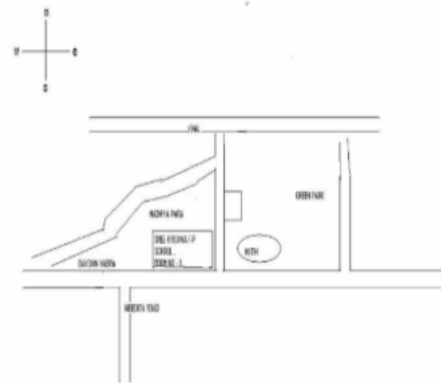

Key MAP View