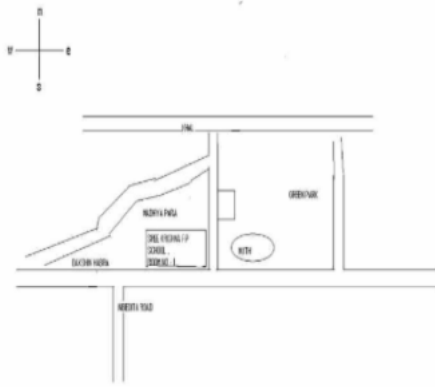

Nazri Naksha