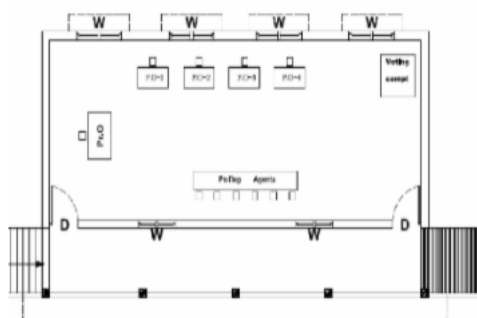

নির্বাচক নিবন্ধন আধিকারিকের স্বাক্ষর

Nazri Naksha

Google Map View

Polling Station Building Front View

Polling Station Front View

Cad View

Key MAP View

1 নাম : মনিকা মিত্র (প্যাটেল) স্বামীর নাম: সুব্রত মিত্র বাড়ির নং : n0248 বয়স : 42 লিঙ্গ : মহিলা	LLR2437986 ফটো উপলব্ধ	2 নাম : প্রতীক গাঙ্গুলি পিতার নাম: পার্থ সারথী গাঙ্গুলি বাড়ির নং : N001 বয়স : 26 লিঙ্গ : পুরুষ	ALD2307817 ফটো উপলব্ধ	3 নাম : পার্থ সারথী গাঙ্গুলী পিতার নাম: সরোজ কুমার গাঙ্গুলী বাড়ির নং : n0010 বয়স : 66 লিঙ্গ : পুরুষ	LLR3069382 ফটো উপলব্ধ
4 নাম : শ্যামল কুমার গাঙ্গুলী পিতার নাম: সরোজ গাঙ্গুলী বাড়ির নং : n0010 বয়স : 68 লিঙ্গ : পুরুষ	WB/13/087/216173 ফটো উপলব্ধ	5 নাম : প্রীতম গাঙ্গুলী পিতার নাম: পার্থ সারথী গাঙ্গুলী বাড়ির নং : n0010 বয়স : 34 লিঙ্গ : পুরুষ	ALD1348986 ফটো উপলব্ধ	6 নাম : শৌভিক গাঙ্গুলী পিতার নাম: শ্যামল গাঙ্গুলী বাড়ির নং : n0010 বয়স : 32 লিঙ্গ : পুরুষ	ALD1510189 ফটো উপলব্ধ
7 নাম : শিল্পী গাঙ্গুলী স্বামীর নাম: পার্থ গাঙ্গুলী বাড়ির নং : n0010 বয়স : 56 লিঙ্গ : মহিলা	LLR3069390 ফটো উপলব্ধ	8 নাম : অন্নেয়া গাঙ্গুলী পিতার নাম: অপূর্ব গাঙ্গুলী বাড়ির নং : n0010 বয়স : 27 লিঙ্গ : মহিলা	ALD1982149 ফটো উপলব্ধ	9 নাম : নুপুর গাঙ্গুলী স্বামীর নাম: শ্যামল গাঙ্গুলী বাড়ির নং : n0010 বয়স : 58 লিঙ্গ : মহিলা	WB/13/087/216095 ফটো উপলব্ধ
10 নাম : চৈতালী গাঙ্গুলী স্বামীর নাম: অপূর্ব গাঙ্গুলী বাড়ির নং : n0010 বয়স : 56 লিঙ্গ : মহিলা	WB/13/087/216587 ফটো উপলব্ধ	11 নাম : অপূর্ব গাঙ্গুলী পিতার নাম: সরোজ গাঙ্গুলী বাড়ির নং : n0010 বয়স : 63 লিঙ্গ : পুরুষ	WB/13/087/216586 ফটো উপলব্ধ	12 নাম : সমীর ঘোষ পিতার নাম: বাসুদেব ঘোষ বাড়ির নং : n0046 বয়স : 35 লিঙ্গ : পুরুষ	ALD1078252 ফটো উপলব্ধ
13 নাম : পারমিতা চক্রবর্তী স্বামীর নাম: রাজা চক্রবর্তী বাড়ির নং : 00 বয়স : 40 লিঙ্গ : মহিলা	LLR2706778 ফটো উপলব্ধ	14 নাম : স্নেহাংগু চক্রবর্তী পিতার নাম: হিমাংগু চক্রবর্তী বাড়ির নং : n0022 বয়স : 52 লিঙ্গ : পুরুষ	WB/13/087/216262 ফটো উপলব্ধ	15 নাম : স্বপ্না চক্রবর্তী স্বামীর নাম: স্নেহাংগু চক্রবর্তী বাড়ির নং : n0022 বয়স : 53 লিঙ্গ : মহিলা	LLR3358868 ফটো উপলব্ধ
16 নাম : সৈজ্জি চক্রবর্তী পিতার নাম: স্নেহাংগু চক্রবর্তী বাড়ির নং : এন0022হাবড়া100/212 বয়স : 20 লিঙ্গ : মহিলা	ALD2559029 ফটো উপলব্ধ	17 নাম : তাপস চ্যাটার্জী পিতার নাম: নির্মল চ্যাটার্জী বাড়ির নং : হিজলপুকুর বয়স : 76 লিঙ্গ : পুরুষ	ALD2233690 ফটো উপলব্ধ	18 নাম : পার্থ চ্যাটার্জী পিতার নাম: তাপস চ্যাটার্জী বাড়ির নং : ঘোষাল বাড়ি বয়স : 52 লিঙ্গ : পুরুষ	ALD2233666 ফটো উপলব্ধ
19 নাম : শিখা চ্যাটার্জী স্বামীর নাম: তাপস চ্যাটার্জী বাড়ির নং : ঘোষাল বাড়ি বয়স : 72 লিঙ্গ : মহিলা	ALD2260453 ফটো উপলব্ধ	20 নাম : পিয়ালী চ্যাটার্জী স্বামীর নাম: পার্থ চ্যাটার্জী বাড়ির নং : ঘোষাল বাড়ি বয়স : 41 লিঙ্গ : মহিলা	ALD0746339 ফটো উপলব্ধ	21 নাম : সুমিত্রা চৌধুরী স্বামীর নাম: বিকাশ চৌধুরী বাড়ির নং : n0028 বয়স : 69 লিঙ্গ : মহিলা	WB/13/087/216560 ফটো উপলব্ধ
22 নাম : অনীশ গাঙ্গুলী পিতার নাম: অপূর্ব গাঙ্গুলী বাড়ির নং : n0028 বয়স : 36 লিঙ্গ : পুরুষ	ALD1078278 ফটো উপলব্ধ	23 নাম : সুদীপ্তা চৌধুরী পিতার নাম: বিকাশ চন্দ্র চৌধুরী বাড়ির নং : n0028 বয়স : 36 লিঙ্গ : পুরুষ	ALD1078286 ফটো উপলব্ধ	24 নাম : পলাশ তালুকদার পিতার নাম: অজিত তালুকদার বাড়ির নং : n0214 বয়স : 42 লিঙ্গ : পুরুষ	ALD1759554 ফটো উপলব্ধ
25 নাম : অশ্রু তালুকদার স্বামীর নাম: অজিত তালুকদার বাড়ির নং : n0214 বয়স : 60 লিঙ্গ : মহিলা	ALD2062685 ফটো উপলব্ধ	26 নাম : বিপ্র রাজ দত্ত পিতার নাম: বিশ্বনাথ দত্ত বাড়ির নং : এন0 বয়স : 40 লিঙ্গ : পুরুষ	MGS2808707 ফটো উপলব্ধ	27 নাম : অমৃতা ঘোষ পিতার নাম: প্রলয় ঘোষ বাড়ির নং : এন0 বয়স : 25 লিঙ্গ : মহিলা	ALD2094712 ফটো উপলব্ধ
28 নাম : আরিত্র কুমার দত্ত পিতার নাম: রিঙ্কু দত্ত বাড়ির নং : N0073 বয়স : 25 লিঙ্গ : পুরুষ	ALD2317261 ফটো উপলব্ধ	29 নাম : স্বপ্নময় দত্ত পিতার নাম: মুগাল কান্তি দত্ত বাড়ির নং : N0015 বয়স : 24 লিঙ্গ : পুরুষ	ALD2307916 ফটো উপলব্ধ	30 নাম : আরতি দত্ত ঘোষ স্বামীর নাম: রবিলাল দত্ত বাড়ির নং : এন0011 বয়স : 71 লিঙ্গ : মহিলা	ALD2516102 ফটো উপলব্ধ