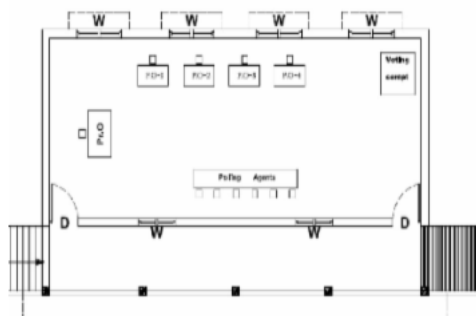

নির্বাচক নিবন্ধন আধিকারিকের স্বাক্ষর

Nazri Naksha

Google Map View

Polling Station Building Front View

Polling Station Front View

Cad View

Key MAP View

1 নাম : নুপুর দত্ত স্বামীর নাম: রতন কুমার দত্ত বাড়ির নং : n0116 বয়স : 53 লিঙ্গ : মহিলা ফটো উপলব্ধ	WB/13/088/561333	2 নাম : বিজন দত্ত পিতার নাম: ফনীভূষণ দত্ত বাড়ির নং : n0116 বয়স : 58 লিঙ্গ : পুরুষ ফটো উপলব্ধ	WB/13/087/213105	3 নাম : রতন কুমার দত্ত পিতার নাম: ফনীভূষণ দত্ত বাড়ির নং : n0116 বয়স : 59 লিঙ্গ : পুরুষ ফটো উপলব্ধ	ALD2144426
4 নাম : ঋত্বিক দত্ত পিতার নাম: রতন কুমার দত্ত বাড়ির নং : 85 বয়স : 21 লিঙ্গ : পুরুষ ফটো উপলব্ধ	ALD2504496	5 নাম : শর্মিষ্ঠা কেশরী স্বামীর নাম: রতন লাল কেশরী বাড়ির নং : স্ল 88 বয়স : 37 লিঙ্গ : মহিলা ফটো উপলব্ধ	LLR3171436	6 নাম : বিশ্বনাথ অধিকারী পিতার নাম: ভোলানাথ অধিকারী বাড়ির নং : n0058 বয়স : 70 লিঙ্গ : পুরুষ ফটো উপলব্ধ	WB/13/087/213095
7 নাম : চম্পা অধিকারী স্বামীর নাম: বিশ্বনাথ অধিকারী বাড়ির নং : n0058 বয়স : 63 লিঙ্গ : মহিলা ফটো উপলব্ধ	WB/13/087/213064	8 নাম : শিবনাথ অধিকারী পিতার নাম: বিশ্বনাথ অধিকারী বাড়ির নং : n0058 বয়স : 41 লিঙ্গ : পুরুষ ফটো উপলব্ধ	LLR2624104	9 নাম : কৃষ্ণ কংশবনিক পিতার নাম: নন্দগোপাল কংশবনিক বাড়ির নং : n0158 বয়স : 71 লিঙ্গ : পুরুষ ফটো উপলব্ধ	WB/13/087/213564
10 নাম : তুলসী কংশবনিক স্বামীর নাম: কৃষ্ণ কংশবনিক বাড়ির নং : n0158 বয়স : 67 লিঙ্গ : মহিলা ফটো উপলব্ধ	WB/13/087/213505	11 নাম : সুস্মিতা কংশ বনিক পিতার নাম: কৃষ্ণ কংশ বনিক বাড়ির নং : n0158 বয়স : 44 লিঙ্গ : মহিলা ফটো উপলব্ধ	LLR2931236	12 নাম : সঞ্জীব কুমার কুণ্ডু পিতার নাম: মনোরঞ্জন কুন্ডু বাড়ির নং : n0136 বয়স : 62 লিঙ্গ : পুরুষ ফটো উপলব্ধ	ALD2232650
13 নাম : অর্পিতা কুণ্ডু পিতার নাম: রতন কুণ্ডু বাড়ির নং : n0433 বয়স : 26 লিঙ্গ : পুরুষ ফটো উপলব্ধ	ALD2026631	14 নাম : সায়নী কুণ্ডু পিতার নাম: সঞ্জীব কুমার কুন্ডু বাড়ির নং : এন০১৩৬ বয়স : 26 লিঙ্গ : মহিলা ফটো উপলব্ধ	ALD2095636	15 নাম : কথা কুণ্ডু পিতার নাম: রতন কুণ্ডু বাড়ির নং : এন0 বয়স : 26 লিঙ্গ : মহিলা ফটো উপলব্ধ	ALD2095701
16 নাম : আকাশ কুণ্ডু পিতার নাম: রতন কুণ্ডু বাড়ির নং : n0136 বয়স : 32 লিঙ্গ : পুরুষ ফটো উপলব্ধ	ALD1759943	17 নাম : অর্পিতা কুণ্ডু পিতার নাম: সাদেশ রঞ্জন দে বাড়ির নং : n0135 বয়স : 34 লিঙ্গ : মহিলা ফটো উপলব্ধ	ALD1790906	18 নাম : সন্দীপা কুন্ডু স্বামীর নাম: সঞ্জীব কুমার কুণ্ডু বাড়ির নং : n0136 বয়স : 45 লিঙ্গ : মহিলা ফটো উপলব্ধ	LLR2931079
19 নাম : আঁখি কুন্ডু স্বামীর নাম: রতন কুন্ডু বাড়ির নং : n0136 বয়স : 54 লিঙ্গ : মহিলা ফটো উপলব্ধ	LLR1712678	20 নাম : সবিতা কুণ্ডু স্বামীর নাম: সনৎ কুণ্ডু বাড়ির নং : n0281 বয়স : 56 লিঙ্গ : মহিলা ফটো উপলব্ধ	WB/13/088/339376	21 নাম : রতন কুন্ডু পিতার নাম: মনোরঞ্জন কুন্ডু বাড়ির নং : n0136 বয়স : 57 লিঙ্গ : পুরুষ ফটো উপলব্ধ	WB/13/087/213100
22 নাম : সুব্রত কুন্ডু পিতার নাম: নন্দদুলাল কুন্ডু বাড়ির নং : n0135 বয়স : 51 লিঙ্গ : পুরুষ ফটো উপলব্ধ	WB/13/087/213368	23 নাম : মানিক কুন্ডু পিতার নাম: নন্দদুলাল কুন্ডু বাড়ির নং : n0135 বয়স : 55 লিঙ্গ : পুরুষ ফটো উপলব্ধ	WB/13/087/213276	24 নাম : মনিকা রানী কুণ্ডু স্বামীর নাম: নন্দদুলাল কুন্ডু বাড়ির নং : এন0135 বয়স : 85 লিঙ্গ : মহিলা ফটো উপলব্ধ	ALD2527141
25 নাম : রোহিত পাল পিতার নাম: সুখেন্দু পাল বাড়ির নং : হাবড়া বয়স : 22 লিঙ্গ : পুরুষ ফটো উপলব্ধ	ALD2504462	26 নাম : মেঘা মিত্র স্বামীর নাম: সৈকত মিত্র বাড়ির নং : হিজলপুকুরিয়া বয়স : 24 লিঙ্গ : মহিলা ফটো উপলব্ধ	ALD2322915	27 নাম : রূপা কুন্ডু(ঘোষ) স্বামীর নাম: বিশ্বনাথ কুন্ডু বাড়ির নং : n0102 বয়স : 43 লিঙ্গ : মহিলা ফটো উপলব্ধ	LLR2712412
28 নাম : বিশ্বনাথ কুন্ডু পিতার নাম: সমরেন্দ্র নাথ কুণ্ডু বাড়ির নং : n0102 বয়স : 58 লিঙ্গ : পুরুষ ফটো উপলব্ধ	ALD2589422	29 নাম : মায়া কুন্ডু স্বামীর নাম: শংকর কুন্ডু বাড়ির নং : n0102 বয়স : 64 লিঙ্গ : মহিলা ফটো উপলব্ধ	WB/13/087/213501	30 নাম : শংকর কুন্ডু পিতার নাম: সমর কুন্ডু বাড়ির নং : n0102 বয়স : 70 লিঙ্গ : পুরুষ ফটো উপলব্ধ	WB/13/087/213645