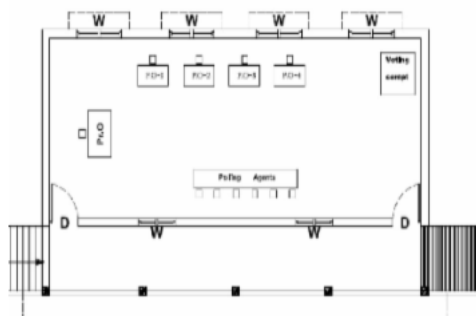

নির্বাচক নিবন্ধন আধিকারিকের স্বাক্ষর

Nazri Naksha

Google Map View

Polling Station Building Front View

Polling Station Front View

Cad View

Key MAP View

1 নাম : রত্না অধিকারী স্বামীর নাম: জীবন অধিকারী বাড়ির নং : n0004 বয়স : 42 লিঙ্গ : মহিলা	ALD1078823 ফটো উপলব্ধ	2 নাম : জীবন অধিকারী পিতার নাম: প্রিয়নাথ অধিকারী বাড়ির নং : n0004 বয়স : 50 লিঙ্গ : পুরুষ	WB/13/087/195139 ফটো উপলব্ধ	3 নাম : অঙ্কিতা অধিকারী পিতার নাম: জীবন অধিকারী বাড়ির নং : এন0156 বয়স : 21 লিঙ্গ : মহিলা	ALD2552198 ফটো উপলব্ধ
4 নাম : জয়ন্তী আশ স্বামীর নাম: শশাঙ্ক শেখর আশ বাড়ির নং : 32/15 বয়স : 62 লিঙ্গ : মহিলা	WB/13/087/195117 ফটো উপলব্ধ	5 নাম : রিতীশা আশ স্বামীর নাম: মুগাঙ্ক আশ বাড়ির নং : N0002 বয়স : 36 লিঙ্গ : মহিলা	ALD1065382 ফটো উপলব্ধ	6 নাম : শশাঙ্ক শেখর আশ পিতার নাম: হীরালাল আশ বাড়ির নং : n0002 বয়স : 72 লিঙ্গ : পুরুষ	WB/13/087/195116 ফটো উপলব্ধ
7 নাম : মুগাঙ্ক আশ পিতার নাম: শশাঙ্ক শেখর আশ বাড়ির নং : 32/15 বয়স : 43 লিঙ্গ : পুরুষ	LLR2429330 ফটো উপলব্ধ	8 নাম : নীলকন্ঠ কুণ্ডু পিতার নাম: সুবল কুণ্ডু বাড়ির নং : n0352 বয়স : 60 লিঙ্গ : পুরুষ	ALD2421287 ফটো উপলব্ধ	9 নাম : মায়ী কুণ্ডু স্বামীর নাম: নীলকন্ঠ কুণ্ডু বাড়ির নং : n0353 বয়স : 58 লিঙ্গ : মহিলা	WB/13/088/357120 ফটো উপলব্ধ
10 নাম : সুমন কুন্ডু পিতার নাম: বিমল কুন্ডু বাড়ির নং : রূ/হু/14/1129 বয়স : 32 লিঙ্গ : পুরুষ	ALD1349497 ফটো উপলব্ধ	11 নাম : লক্ষী কুন্ডু পিতার নাম: বিমল কুন্ডু বাড়ির নং : n0060 বয়স : 38 লিঙ্গ : মহিলা	ALD1078849 ফটো উপলব্ধ	12 নাম : সুবর্ন কুন্ডু স্বামীর নাম: বিমল কুন্ডু বাড়ির নং : রূ/হু/14/1129 বয়স : 64 লিঙ্গ : মহিলা	ALD0970657 ফটো উপলব্ধ
13 নাম : হিমাদ্রী কুন্ডু পিতার নাম: নিলু কুন্ডু বাড়ির নং : n0355 বয়স : 29 লিঙ্গ : পুরুষ	ALD1763556 ফটো উপলব্ধ	14 নাম : নিলাদ্রী কুন্ডু পিতার নাম: নীলকন্ঠ কুন্ডু বাড়ির নং : n0407 বয়স : 36 লিঙ্গ : পুরুষ	ALD1203256 ফটো উপলব্ধ	15 নাম : রিমি কুন্ডু পিতার নাম: হারাধন কুন্ডু বাড়ির নং : এন0109 বয়স : 28 লিঙ্গ : মহিলা	XLJ1386226 ফটো উপলব্ধ
16 নাম : কোয়েল ঘোষ স্বামীর নাম: দীপন ঘোষ বাড়ির নং : n0090 বয়স : 32 লিঙ্গ : মহিলা	ALD1508332 ফটো উপলব্ধ	17 নাম : সৌভিক গুহ পিতার নাম: সমীর গুহ বাড়ির নং : এন0121 বয়স : 25 লিঙ্গ : পুরুষ	ALD2097822 ফটো উপলব্ধ	18 নাম : বিতন ঘোষ পিতার নাম: বিশ্বজিৎ ঘোষ বাড়ির নং : এন0019 বয়স : 26 লিঙ্গ : পুরুষ	ALD2097806 ফটো উপলব্ধ
19 নাম : রিয়া দত্ত পিতার নাম: গৌতম দত্ত বাড়ির নং : N0299 বয়স : 31 লিঙ্গ : মহিলা	ALD1510643 ফটো উপলব্ধ	20 নাম : শুভেন্দু ঘোষ পিতার নাম: নিরঞ্জন কুমার ঘোষ বাড়ির নং : n0020 বয়স : 57 লিঙ্গ : পুরুষ	LLR2714210 ফটো উপলব্ধ	21 নাম : দিলীপ ঘোষ পিতার নাম: নিতাই পদ ঘোষ বাড়ির নং : n0034 বয়স : 66 লিঙ্গ : পুরুষ	ALD2463032 ফটো উপলব্ধ
22 নাম : দিলীপ কুমার ঘোষ পিতার নাম: সন্তোষ কুমার ঘোষ বাড়ির নং : হিজলপুকুরিয়া বয়স : 76 লিঙ্গ : পুরুষ	ALD2511186 ফটো উপলব্ধ	23 নাম : অনীশ ঘোষ পিতার নাম: অমিত ঘোষ বাড়ির নং : এন0034 বয়স : 22 লিঙ্গ : পুরুষ	ALD2526523 ফটো উপলব্ধ	24 নাম : অমিত ঘোষ পিতার নাম: দিলীপ কুমার ঘোষ বাড়ির নং : n0034 বয়স : 50 লিঙ্গ : পুরুষ	LLR2715191 ফটো উপলব্ধ
25 নাম : সৌরভ ঘোষ পিতার নাম: সৌমেন ঘোষ বাড়ির নং : পাট নং 213 বয়স : 24 লিঙ্গ : পুরুষ	ALD2533974 ফটো উপলব্ধ	26 নাম : নেহা ঘোষ পিতার নাম: জয়দীপ ঘোষ বাড়ির নং : এন0364 বয়স : 21 লিঙ্গ : মহিলা	ALD2538627 ফটো উপলব্ধ	27 নাম : তানিয়া ঘোষ স্বামীর নাম: সৌমেন ঘোষ বাড়ির নং : n0026 বয়স : 59 লিঙ্গ : মহিলা	WB/13/087/195394 ফটো উপলব্ধ
28 নাম : সুমিত ঘোষ পিতার নাম: মাধব ঘোষ বাড়ির নং : 001 বয়স : 38 লিঙ্গ : পুরুষ	LLR3274990 ফটো উপলব্ধ	29 নাম : শুভঙ্কর ঘোষ পিতার নাম: মাধব ঘোষ বাড়ির নং : n0299 বয়স : 35 লিঙ্গ : পুরুষ	ALD1077643 ফটো উপলব্ধ	30 নাম : রাজীব ঘোষ পিতার নাম: নিরঞ্জন ঘোষ বাড়ির নং : n0301 বয়স : 54 লিঙ্গ : পুরুষ	WB/13/088/417290 ফটো উপলব্ধ