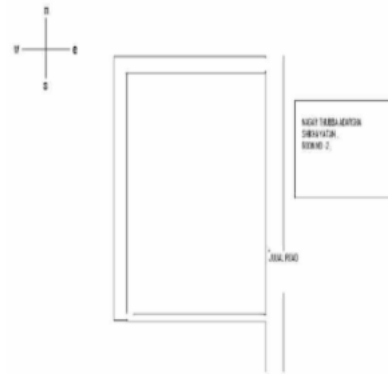

নির্বাচক নিবন্ধন আধিকারিকের স্বাক্ষর

Nazri Naksha

Google Map View

Polling Station Building Front View

Polling Station Front View

Cad View

Key MAP View

1 নাম : রত্না পালিত(কর্মকার) স্বামীর নাম: পলাশ পালিত বাড়ির নং : n0377 বয়স : 32 লিঙ্গ : মহিলা	ALD1912328	ফটো উপলব্ধ	2 নাম : নারায়ন অধিকারী পিতার নাম: নিরোধ অধিকারী বাড়ির নং : n0002 বয়স : 45 লিঙ্গ : পুরুষ	ALD1912351	ফটো উপলব্ধ	3 নাম : দেবব্রত অধিকারী পিতার নাম: মধুসুধন অধিকারী বাড়ির নং : n0005 বয়স : 40 লিঙ্গ : পুরুষ	ALD1912401	ফটো উপলব্ধ
4 নাম : অঞ্জলী অধিকারী স্বামীর নাম: নিরোধ অধিকারী বাড়ির নং : n0016 বয়স : 71 লিঙ্গ : মহিলা	ALD1350073	ফটো উপলব্ধ	5 নাম : টুটাই অধিকারী পিতার নাম: সঞ্জীব অধিকারী বাড়ির নং : n0016 বয়স : 41 লিঙ্গ : পুরুষ	LLR2716934	ফটো উপলব্ধ	6 নাম : সন্তোষ অধিকারী পিতার নাম: নন্দগোপাল অধিকারী বাড়ির নং : n0017 বয়স : 57 লিঙ্গ : পুরুষ	WB/13/087/192339	ফটো উপলব্ধ
7 নাম : উন্নতি অধিকারী স্বামীর নাম: অরুণ অধিকারী বাড়ির নং : n0019 বয়স : 55 লিঙ্গ : মহিলা	WB/13/087/192399	ফটো উপলব্ধ	8 নাম : নিখিল অধিকারী পিতার নাম: নীলরতন অধিকারী বাড়ির নং : n0019 বয়স : 69 লিঙ্গ : পুরুষ	WB/13/087/192411	ফটো উপলব্ধ	9 নাম : বিন্দে অধিকারী স্বামীর নাম: দেবেন অধিকারী বাড়ির নং : n0022 বয়স : 79 লিঙ্গ : মহিলা	LLR1710102	ফটো উপলব্ধ
10 নাম : পঙ্কজ অধিকারী পিতার নাম: নিমাই অধিকারী বাড়ির নং : n0033 বয়স : 59 লিঙ্গ : পুরুষ	WB/13/087/192371	ফটো উপলব্ধ	11 নাম : মমতা অধিকারী স্বামীর নাম: পঙ্কজ অধিকারী বাড়ির নং : n0033 বয়স : 55 লিঙ্গ : মহিলা	WB/13/087/192372	ফটো উপলব্ধ	12 নাম : বিকাশ অধিকারী মায়ের নাম: মীরা অধিকারী বাড়ির নং : n0019 বয়স : 42 লিঙ্গ : পুরুষ	LLR2932556	ফটো উপলব্ধ
13 নাম : সাধন অধিকারী পিতার নাম: নন্দগোপাল অধিকারী বাড়ির নং : n0017 বয়স : 53 লিঙ্গ : পুরুষ	WB/13/087/192382	ফটো উপলব্ধ	14 নাম : সঞ্জীব অধিকারী পিতার নাম: রাখাল অধিকারী বাড়ির নং : n0002 বয়স : 62 লিঙ্গ : পুরুষ	WB/13/087/192073	ফটো উপলব্ধ	15 নাম : জয়দেব অধিকারী পিতার নাম: নিরোধ অধিকারী বাড়ির নং : nং বয়স : 43 লিঙ্গ : পুরুষ	ALD1638402	ফটো উপলব্ধ
16 নাম : সুবীর অধিকারী পিতার নাম: বিশ্বনাথ অধিকারী বাড়ির নং : n0024 বয়স : 49 লিঙ্গ : পুরুষ	WB/13/087/192058	ফটো উপলব্ধ	17 নাম : মৌসুমী অধিকারী(ঘোষ) স্বামীর নাম: সুবীর অধিকারী বাড়ির নং : n0024 বয়স : 45 লিঙ্গ : মহিলা	ALD1079110	ফটো উপলব্ধ	18 নাম : তাপস অধিকারী পিতার নাম: জগৎ অধিকারী বাড়ির নং : n0035 বয়স : 51 লিঙ্গ : পুরুষ	WB/13/087/192048	ফটো উপলব্ধ
19 নাম : রেনুবালা অধিকারী স্বামীর নাম: সুবোধ অধিকারী বাড়ির নং : n0057 বয়স : 69 লিঙ্গ : মহিলা	WB/13/087/192295	ফটো উপলব্ধ	20 নাম : পলাশ অধিকারী পিতার নাম: সুবোধ অধিকারী বাড়ির নং : n0057 বয়স : 56 লিঙ্গ : পুরুষ	ALD2221729	ফটো উপলব্ধ	21 নাম : মুক্তি অধিকারী স্বামীর নাম: পলাশ অধিকারী বাড়ির নং : n0057 বয়স : 44 লিঙ্গ : মহিলা	LLR2932424	ফটো উপলব্ধ
22 নাম : সুবর্ণা কর্মকার স্বামীর নাম: সুখেন কর্মকার বাড়ির নং : n0085 বয়স : 34 লিঙ্গ : মহিলা	ALD1760495	ফটো উপলব্ধ	23 নাম : বিপুল অধিকারী পিতার নাম: পলাশ অধিকারী বাড়ির নং : n0057 বয়স : 29 লিঙ্গ : পুরুষ	ALD1760479	ফটো উপলব্ধ	Q নাম : মঞ্জু সাহা স্বামীর নাম: অসীম কুমার সাহা বাড়ির নং : nং বয়স : 59 লিঙ্গ : মহিলা	LLR3275492	ফটো উপলব্ধ
25 নাম : টুঙ্গা অধিকারী পিতার নাম: দ্বিজেন্দ্র নাথ অধিকারী বাড়ির নং : n0101 বয়স : 36 লিঙ্গ : মহিলা	ALD1079045	ফটো উপলব্ধ	26 নাম : রাহুল অধিকারী পিতার নাম: দ্বিজেন্দ্রনাথ অধিকারী বাড়ির নং : n0101 বয়স : 30 লিঙ্গ : পুরুষ	ALD1760453	ফটো উপলব্ধ	Q নাম : লক্ষী অধিকারী স্বামীর নাম: সুনীল অধিকারী বাড়ির নং : n0101 বয়স : 50 লিঙ্গ : মহিলা	ALD1349810	ফটো উপলব্ধ
28 নাম : সঞ্জয় অধিকারী পিতার নাম: সুনীল অধিকারী বাড়ির নং : n0201 বয়স : 33 লিঙ্গ : পুরুষ	ALD1638188	ফটো উপলব্ধ	29 নাম : তুলসী অধিকারী স্বামীর নাম: দ্বিজেন্দ্রনাথ অধিকারী বাড়ির নং : n0101 বয়স : 52 লিঙ্গ : মহিলা	LLR0370395	ফটো উপলব্ধ	30 নাম : দ্বিজেন্দ্রনাথ অধিকারী পিতার নাম: নির্মল অধিকারী বাড়ির নং : n0101 বয়স : 60 লিঙ্গ : পুরুষ	LLR3071776	ফটো উপলব্ধ