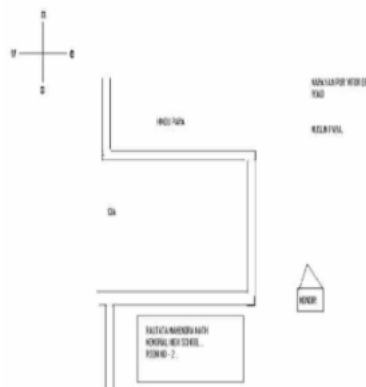

নির্বাচক নিবন্ধন আধিকারিকের স্বাক্ষর

Nazri Naksha

Google Map View

Polling Station Building Front View

Polling Station Front View

Cad View

Key MAP View

বিধানসভা নির্বাচনক্ষেত্রের নং, নাম : 100-হাবড়া
ভাগ নং, নাম : 1-দক্ষিণ পশ্চিম পাড়া