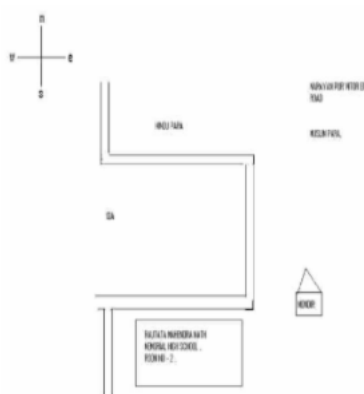

নির্বাচক নিবন্ধন আধিকারিকের স্বাক্ষর

Nazri Naksha

Google Map View

Polling Station Building Front View

Polling Station Front View

Cad View

Key MAP View

বিধানসভা নির্বাচনক্ষেত্রের নং, নাম : 100-হাবড়া
ভাগ নং, নাম : 1-দক্ষিণ পশ্চিম পাড়া