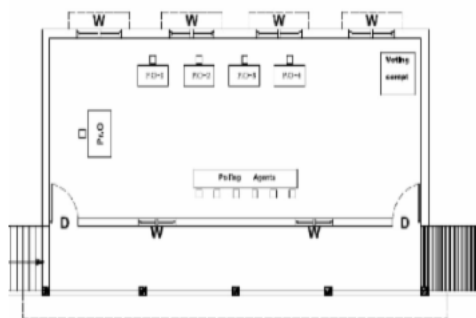

নির্বাচক নিবন্ধন আধিকারিকের স্বাক্ষর

Nazri Naksha

Google Map View

Polling Station Building Front View

Polling Station Front View

Cad View

Key MAP View

1 নাম : সোনামনি মুখা (হালদার) স্বামীর নাম : কল্যানি মুখা বাড়ির নং : n08733 বয়স : 33 লিঙ্গ : মহিলা	ALD1792100 ফটো উপলব্ধ	2 নাম : বিদ্যাধরী দাস(চক্রবর্তী) স্বামীর নাম : রাজিব চক্রবর্তী বাড়ির নং : n0514 বয়স : 32 লিঙ্গ : মহিলা	ALD1912955 ফটো উপলব্ধ	3 নাম : অলোক কুমার দে পিতার নাম : মানিক চন্দ্র দে বাড়ির নং : n0360 বয়স : 57 লিঙ্গ : পুরুষ	ALD2189686 ফটো উপলব্ধ
4 নাম : শিলা (দে)বর স্বামীর নাম : সমীর বর বাড়ির নং : n0259 বয়স : 43 লিঙ্গ : মহিলা	GWZ2766095 ফটো উপলব্ধ	5 নাম : মিঠুন অধিকারী মায়ের নাম : মীরা অধিকারী বাড়ির নং : n0051 বয়স : 38 লিঙ্গ : পুরুষ	ALD1199793 ফটো উপলব্ধ	6 নাম : অনূপ অধিকারী মায়ের নাম : মীরা অধিকারী বাড়ির নং : n0051 বয়স : 34 লিঙ্গ : পুরুষ	ALD1199801 ফটো উপলব্ধ
7 নাম : মীরা অধিকারী স্বামীর নাম : শাশান অধিকারী বাড়ির নং : n0051 বয়স : 59 লিঙ্গ : মহিলা	WB/13/088/354807 ফটো উপলব্ধ	8 নাম : মামনি দাস পিতার নাম : কার্তিক দাস বাড়ির নং : n0271 বয়স : 34 লিঙ্গ : মহিলা	ALD1513779 ফটো উপলব্ধ	9 নাম : রাখী অধিকারী পিতার নাম : দিপঙ্কর অধিকারী বাড়ির নং : n0271 বয়স : 33 লিঙ্গ : মহিলা	ALD1912930 ফটো উপলব্ধ
10 নাম : দুর্গা কুণ্ডু পিতার নাম : দিলীপ কুণ্ডু বাড়ির নং : n0499 বয়স : 51 লিঙ্গ : মহিলা	GWZ2480663 ফটো উপলব্ধ	11 নাম : দিলীপ কুন্ডু পিতার নাম : জগবন্ধু কুন্ডু বাড়ির নং : n0500 বয়স : 58 লিঙ্গ : পুরুষ	GWZ2480655 ফটো উপলব্ধ	12 নাম : মৌসুমী কুন্ডু পিতার নাম : দিলীপ কুন্ডু বাড়ির নং : n0498 বয়স : 30 লিঙ্গ : মহিলা	ALD1912864 ফটো উপলব্ধ
13 নাম : সত্য চন্দ্র কুন্ডু পিতার নাম : কালিপদ কুন্ডু বাড়ির নং : n0824 বয়স : 62 লিঙ্গ : পুরুষ	ALD1199488 ফটো উপলব্ধ	14 নাম : সমন কুন্ডু পিতার নাম : সত্য চন্দ্র কুন্ডু বাড়ির নং : n0825 বয়স : 30 লিঙ্গ : পুরুষ	ALD1639483 ফটো উপলব্ধ	15 নাম : মিলন গুপ্ত পিতার নাম : জীবন গুপ্ত বাড়ির নং : এন বয়স : 42 লিঙ্গ : পুরুষ	DKJ2817146 ফটো উপলব্ধ
16 নাম : পারমিতা গুপ্ত হালদার স্বামীর নাম : মিলন গুপ্ত বাড়ির নং : এন বয়স : 37 লিঙ্গ : মহিলা	NRC1561521 ফটো উপলব্ধ	17 নাম : অভিজিৎ গাইন পিতার নাম : বিমল গাইন বাড়ির নং : n01899 বয়স : 33 লিঙ্গ : পুরুষ	ALD2035392 ফটো উপলব্ধ	18 নাম : রিক্ত গাইন স্বামীর নাম : অভিজিৎ গাইন বাড়ির নং : n01899 বয়স : 33 লিঙ্গ : মহিলা	ALD2035400 ফটো উপলব্ধ
19 নাম : নীলিমা গাইন স্বামীর নাম : বিমল গাইন বাড়ির নং : n0604 বয়স : 63 লিঙ্গ : মহিলা	ALD2035475 ফটো উপলব্ধ	20 নাম : সেবিকা গাইন বিশ্বাস স্বামীর নাম : সিমরোন গায়ন বাড়ির নং : এন0037 বয়স : 42 লিঙ্গ : মহিলা	YFZ0935411 ফটো উপলব্ধ	21 নাম : সুবীর গোলদার পিতার নাম : বিনুপদ গোলদার বাড়ির নং : এন0036 বয়স : 32 লিঙ্গ : পুরুষ	ALD2093706 ফটো উপলব্ধ
22 নাম : রিয়া গোলদার পিতার নাম : নারায়ণ চন্দ্র গোলদার বাড়ির নং : N0021 বয়স : 26 লিঙ্গ : মহিলা	ALD2284560 ফটো উপলব্ধ	23 নাম : রেপোতী গোলদার পিতার নাম : বিষ্ণুপদ গোলদার বাড়ির নং : n0036 বয়স : 36 লিঙ্গ : পুরুষ	ALD0779553 ফটো উপলব্ধ	24 নাম : সায়েন গোলদার পিতার নাম : বিষ্ণুপদ গোলদার বাড়ির নং : n0036 বয়স : 30 লিঙ্গ : পুরুষ	ALD1912914 ফটো উপলব্ধ
25 নাম : পুষ্পিতা গোলদার পিতার নাম : নারায়ন গোলদার বাড়ির নং : n0551 বয়স : 38 লিঙ্গ : মহিলা	ALD1984483 ফটো উপলব্ধ	26 নাম : চিত্রা গোলদার স্বামীর নাম : নারায়ন গোলদার বাড়ির নং : n0021 বয়স : 67 লিঙ্গ : মহিলা	WB/13/088/354661 ফটো উপলব্ধ	27 নাম : প্রমিতা গোলদার পিতার নাম : নারায়ন চন্দ্র গোলদার বাড়ির নং : n0021 বয়স : 34 লিঙ্গ : মহিলা	ALD1200559 ফটো উপলব্ধ
28 নাম : বিষ্ণু পদ গোলদার পিতার নাম : বিনোদ গোলদার বাড়ির নং : n0036 বয়স : 66 লিঙ্গ : পুরুষ	GWZ0674770 ফটো উপলব্ধ	29 নাম : বিশ্বজিৎ গোলদার পিতার নাম : বিনোদ গোলদার বাড়ির নং : n0036 বয়স : 58 লিঙ্গ : পুরুষ	GWZ2475226 ফটো উপলব্ধ	30 নাম : হেনা গোলদার স্বামীর নাম : বিশ্বজিৎ গোলদার বাড়ির নং : n0036 বয়স : 51 লিঙ্গ : মহিলা	GWZ2475234 ফটো উপলব্ধ