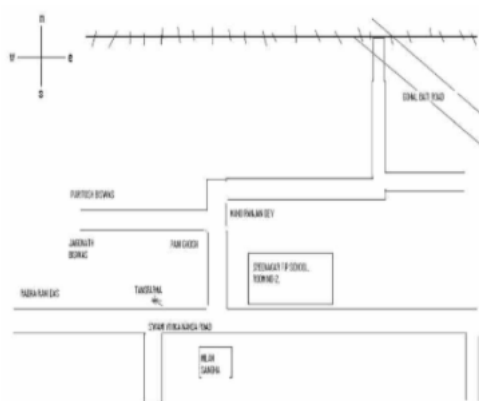

Nazri Naksha