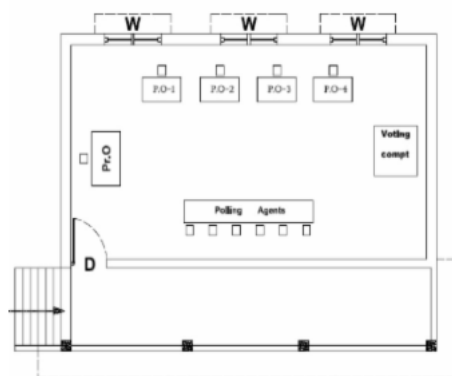

নির্বাচক নিবন্ধন আধিকারিকের স্বাক্ষর

Nazri Naksha

Google Map View

Polling Station Building Front View

Polling Station Front View

Cad View

Key MAP View

1 নাম : মৌমিতা বাইন পিতার নাম: দিলীপ বাইন বাড়ির নং : কাহারপাড়া রোড বয়স : 28 লিঙ্গ : মহিলা	XZD2279826 ফটো উপলব্ধ	2 নাম : ০০০০০০ ০০০ স্বামীর নাম: ০০০০ ০০০ বাড়ির নং : এন0 বয়স : 37 লিঙ্গ : মহিলা	ALD2084044 ফটো উপলব্ধ	3 নাম : উর্মিলা কুণ্ডু স্বামীর নাম: অনিল কুণ্ডু বাড়ির নং : না বয়স : 37 লিঙ্গ : মহিলা	REO2628832 ফটো উপলব্ধ
4 নাম : বৃষ্টি কুণ্ডু পিতার নাম: শিবু কুণ্ডু বাড়ির নং : এন0046 বয়স : 22 লিঙ্গ : মহিলা	ALD2538965 ফটো উপলব্ধ	5 নাম : সত্য কুণ্ডু পিতার নাম: অশ্বিনী কুণ্ডু বাড়ির নং : n0046 বয়স : 91 লিঙ্গ : পুরুষ	GWZ2761419 ফটো উপলব্ধ	6 নাম : নয়নতারা কুণ্ডু স্বামীর নাম: সত্য কুণ্ডু বাড়ির নং : n0046 বয়স : 76 লিঙ্গ : মহিলা	WB/13/088/357383 ফটো উপলব্ধ
7 নাম : শিবু কুণ্ডু পিতার নাম: সত্য কুণ্ডু বাড়ির নং : n0046 বয়স : 45 লিঙ্গ : পুরুষ	GWZ2662906 ফটো উপলব্ধ	8 নাম : দীপঙ্কর দাস পিতার নাম: দীনবন্ধু দাস বাড়ির নং : n0046 বয়স : 43 লিঙ্গ : পুরুষ	GWZ2662930 ফটো উপলব্ধ	9 নাম : দীপু কুণ্ডু পিতার নাম: সত্যরঞ্জন কুণ্ডু বাড়ির নং : n0046 বয়স : 42 লিঙ্গ : মহিলা	ALD0798462 ফটো উপলব্ধ
10 নাম : বিশ্বজিৎ কুণ্ডু পিতার নাম: কালীপদ কুণ্ডু বাড়ির নং : n0052 বয়স : 40 লিঙ্গ : পুরুষ	GWZ2662922 ফটো উপলব্ধ	11 নাম : অমর কুণ্ডু পিতার নাম: নারায়ণ কুণ্ডু বাড়ির নং : কাহারপাড়া রোড বয়স : 38 লিঙ্গ : পুরুষ	GWZ2662856 ফটো উপলব্ধ	12 নাম : নিতাই কুণ্ডু পিতার নাম: গনেশ কুণ্ডু বাড়ির নং : n0438 বয়স : 44 লিঙ্গ : পুরুষ	ALD1997659 ফটো উপলব্ধ
13 নাম : আনন্দ কুণ্ডু পিতার নাম: গনেশ কুণ্ডু বাড়ির নং : n0476 বয়স : 42 লিঙ্গ : পুরুষ	ALD2067007 ফটো উপলব্ধ	14 নাম : সন্ধ্যা কুণ্ডু স্বামীর নাম: গনেশ কুণ্ডু বাড়ির নং : n0425 বয়স : 71 লিঙ্গ : মহিলা	ALD1986991 ফটো উপলব্ধ	15 নাম : সপ্না কাহার পিতার নাম: গোপাল কাহার বাড়ির নং : n0012 বয়স : 35 লিঙ্গ : মহিলা	ALD1764000 ফটো উপলব্ধ
16 নাম : রত্না কাহার পিতার নাম: গোপাল কাহার বাড়ির নং : n0012 বয়স : 33 লিঙ্গ : মহিলা	ALD1763994 ফটো উপলব্ধ	17 নাম : কৃষ্ণা কাহার স্বামীর নাম: প্রশান্ত কাহার বাড়ির নং : n0265 বয়স : 39 লিঙ্গ : মহিলা	ALD1203355 ফটো উপলব্ধ	18 নাম : প্রশান্ত কাহার পিতার নাম: শ্রীবাস কাহার বাড়ির নং : n0266 বয়স : 44 লিঙ্গ : পুরুষ	GWZ2883064 ফটো উপলব্ধ
19 নাম : তাপসী কাহার স্বামীর নাম: মদন কাহার বাড়ির নং : n0267 বয়স : 38 লিঙ্গ : মহিলা	GWZ2967040 ফটো উপলব্ধ	20 নাম : রাধিকা দাস স্বামীর নাম: পুলিন দাস বাড়ির নং : n0010 বয়স : 51 লিঙ্গ : মহিলা	ALD1642172 ফটো উপলব্ধ	21 নাম : অঞ্জলী কাহার পিতার নাম: নিত্যগোপাল কাহার বাড়ির নং : n0010 বয়স : 36 লিঙ্গ : মহিলা	ALD1081702 ফটো উপলব্ধ
22 নাম : পিন্টু কাহার পিতার নাম: রমেশ কাহার বাড়ির নং : n0005 বয়স : 33 লিঙ্গ : পুরুষ	ALD1515485 ফটো উপলব্ধ	23 নাম : মদন কাহার পিতার নাম: নিমাই কাহার বাড়ির নং : n0005 বয়স : 49 লিঙ্গ : পুরুষ	WB/13/088/357206 ফটো উপলব্ধ	24 নাম : সন্তোষ কাহার পিতার নাম: নাটু কাহার বাড়ির নং : n0006 বয়স : 81 লিঙ্গ : পুরুষ	WB/13/088/357585 ফটো উপলব্ধ
25 নাম : কানন কাহার স্বামীর নাম: সন্তোষ কাহার বাড়ির নং : n0006 বয়স : 71 লিঙ্গ : মহিলা	WB/13/088/357549 ফটো উপলব্ধ	26 নাম : রবীন কাহার পিতার নাম: সন্তোষ কাহার বাড়ির নং : n0006 বয়স : 56 লিঙ্গ : পুরুষ	WB/13/088/357579 ফটো উপলব্ধ	27 নাম : আরতী কাহার স্বামীর নাম: রবীন কাহার বাড়ির নং : n0006 বয়স : 53 লিঙ্গ : মহিলা	WB/13/088/357495 ফটো উপলব্ধ
28 নাম : অমর কাহার পিতার নাম: রবীন কাহার বাড়ির নং : n0006 বয়স : 34 লিঙ্গ : পুরুষ	ALD1763853 ফটো উপলব্ধ	29 নাম : সেন্দু কাহার পিতার নাম: রবীন কাহার বাড়ির নং : n0006 বয়স : 30 লিঙ্গ : পুরুষ	ALD1763937 ফটো উপলব্ধ	30 নাম : পরিতোষ দাস পিতার নাম: ঠাকুর দাস বাড়ির নং : n0006 বয়স : 43 লিঙ্গ : পুরুষ	GWZ2663003 ফটো উপলব্ধ