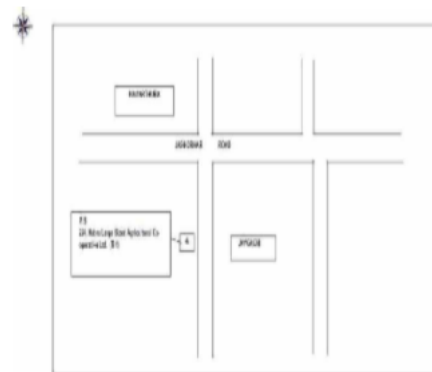

Key MAP View