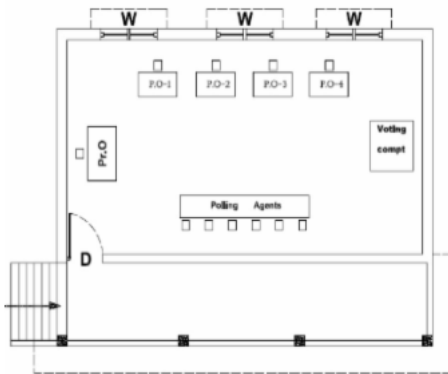

নির্বাচক নিবন্ধন আধিকারিকের স্বাক্ষর

Nazri Naksha

Google Map View

Polling Station Building Front View

Polling Station Front View

Cad View

Key MAP View

1 নাম : সাবিত্রী (দাস)নন্দী স্বামীর নাম: সঞ্জয় নন্দী বাড়ির নং : n0445 বয়স : 39 লিঙ্গ : মহিলা	LLR2912244 ফটো উপলব্ধ	2 নাম : বিমল দাস মায়ের নাম: পদ্মা দাস বাড়ির নং : এন000 বয়স : 40 লিঙ্গ : পুরুষ	DHW3007374 ফটো উপলব্ধ	3 নাম : বিপুলা মন্ডল(পাল) স্বামীর নাম: পরিমল মন্ডল বাড়ির নং : n0436 বয়স : 44 লিঙ্গ : মহিলা	GWZ2896769 ফটো উপলব্ধ
4 নাম : সন্ধ্যা সাহা স্বামীর নাম: বাবুল সাহা বাড়ির নং : n0232 বয়স : 53 লিঙ্গ : মহিলা	ALD1643659 ফটো উপলব্ধ	5 নাম : আল্লা অধিকারী পিতার নাম: নারায়ণ অধিকারী বাড়ির নং : এন0113 বয়স : 28 লিঙ্গ : মহিলা	ALD2394914 ফটো উপলব্ধ	6 নাম : স্বরূপ অধিকারী পিতার নাম: স্বপন অধিকারী বাড়ির নং : এন000 বয়স : 23 লিঙ্গ : পুরুষ	ALD2395333 ফটো উপলব্ধ
7 নাম : দীপক কুণ্ড পিতার নাম: বিন্দু সাহা বাড়ির নং : শ্রীনাগর বয়স : 50 লিঙ্গ : পুরুষ	REO2632107 ফটো উপলব্ধ	8 নাম : শ্যামল বিশ্বাস পিতার নাম: নিরাপদ বিশ্বাস বাড়ির নং : শ্রীনাগর বয়স : 49 লিঙ্গ : পুরুষ	LQD2393023 ফটো উপলব্ধ	9 নাম : অভিজিৎ অধিকারী পিতার নাম: শ্যামপদ অধিকারী বাড়ির নং : এন0021 বয়স : 42 লিঙ্গ : পুরুষ	LLR3176021 ফটো উপলব্ধ
10 নাম : মীরা অধিকারী স্বামীর নাম: শ্যাম অধিকারী বাড়ির নং : এন0232 বয়স : 62 লিঙ্গ : মহিলা	LLR1706621 ফটো উপলব্ধ	11 নাম : প্রিয়ঙ্কা সাহা মায়ের নাম: সন্ধ্যা সাহা বাড়ির নং : এন0232 বয়স : 28 লিঙ্গ : মহিলা	ALD2080943 ফটো উপলব্ধ	12 নাম : শিপ্রা অধিকারী স্বামীর নাম: দীপক অধিকারী বাড়ির নং : n0113 বয়স : 55 লিঙ্গ : মহিলা	WB/13/088/336339 ফটো উপলব্ধ
13 নাম : সুমন অধিকারী মায়ের নাম: শিপ্রা অধিকারী বাড়ির নং : নগরথুবা বয়স : 39 লিঙ্গ : মহিলা	GWZ2880839 ফটো উপলব্ধ	14 নাম : পিন্ধি অধিকারী মায়ের নাম: শিপ্রা অধিকারী বাড়ির নং : n0113 বয়স : 37 লিঙ্গ : মহিলা	GWZ2880821 ফটো উপলব্ধ	15 নাম : ননী গোপাল অধিকারী পিতার নাম: নারায়ন চন্দ্র অধিকারী বাড়ির নং : n0113 বয়স : 35 লিঙ্গ : পুরুষ	ALD1354075 ফটো উপলব্ধ
16 নাম : দেবকী অধিকারী স্বামীর নাম: স্বপন অধিকারী বাড়ির নং : n0105 বয়স : 54 লিঙ্গ : মহিলা	WB/13/088/282365 ফটো উপলব্ধ	17 নাম : নিত বিশ্বাস স্বামীর নাম: সিবানয় বিশ্বাস বাড়ির নং : 100225 বয়স : 44 লিঙ্গ : মহিলা	XVM2431286 ফটো উপলব্ধ	18 নাম : শান্তনু কুণ্ড পিতার নাম: দয়াল কুণ্ড বাড়ির নং : n0567 বয়স : 26 লিঙ্গ : পুরুষ	ALD2054252 ফটো উপলব্ধ
19 নাম : কুনাল কুণ্ড পিতার নাম: কমল চন্দ্র কুণ্ড বাড়ির নং : 18 বয়স : 26 লিঙ্গ : পুরুষ	ALD2054070 ফটো উপলব্ধ	20 নাম : সুমি বিশ্বাস পিতার নাম: হিমাংগ বিশ্বাস বাড়ির নং : এন0019 বয়স : 33 লিঙ্গ : মহিলা	ALD1214923 ফটো উপলব্ধ	21 নাম : মৌ কুণ্ড পিতার নাম: জ্ঞানেন্দ্র কুণ্ড বাড়ির নং : এন0000 বয়স : 25 লিঙ্গ : মহিলা	ALD2395051 ফটো উপলব্ধ
22 নাম : গোবিন্দ কুণ্ড পিতার নাম: মন্টলাল কুণ্ড বাড়ির নং : এন007 বয়স : 50 লিঙ্গ : পুরুষ	REO2637015 ফটো উপলব্ধ	23 নাম : উৎপলা কুণ্ড স্বামীর নাম: গোবিন্দ কুণ্ড বাড়ির নং : এন007 বয়স : 53 লিঙ্গ : মহিলা	REO2637064 ফটো উপলব্ধ	24 নাম : শাশ্বত কুণ্ড অন্যান্য: শ্যামল কুমার কুণ্ড বাড়ির নং : এন00 বয়স : 23 লিঙ্গ : পুরুষ	ALD2452662 ফটো উপলব্ধ
25 নাম : সুবল কুণ্ড পিতার নাম: কমলাপদ কুণ্ড বাড়ির নং : নগরথুবা বয়স : 50 লিঙ্গ : পুরুষ	REO2644805 ফটো উপলব্ধ	26 নাম : অর্পিতা কুণ্ড পিতার নাম: সুবল বাড়ির নং : এন0006 বয়স : 20 লিঙ্গ : মহিলা	ALD2584498 ফটো উপলব্ধ	27 নাম : মনিকা কুণ্ড পাল স্বামীর নাম: কমল চন্দ্র কুণ্ড বাড়ির নং : n0018 বয়স : 49 লিঙ্গ : মহিলা	ALD2410850 ফটো উপলব্ধ
28 নাম : সোনালী কুণ্ড স্বামীর নাম: রাহুল কুণ্ড বাড়ির নং : শ্রীনাগর বয়স : 23 লিঙ্গ : মহিলা	ALD2536456 ফটো উপলব্ধ	29 নাম : হিরন্ময়ী কুণ্ড পিতার নাম: উপেন্দ্র কুণ্ড বাড়ির নং : n0009 বয়স : 69 লিঙ্গ : পুরুষ	WB/13/088/336417 ফটো উপলব্ধ	30 নাম : সাবিত্রী কুণ্ড স্বামীর নাম: হিরন্ময় কুণ্ড বাড়ির নং : n0009 বয়স : 63 লিঙ্গ : মহিলা	WB/13/088/336305 ফটো উপলব্ধ