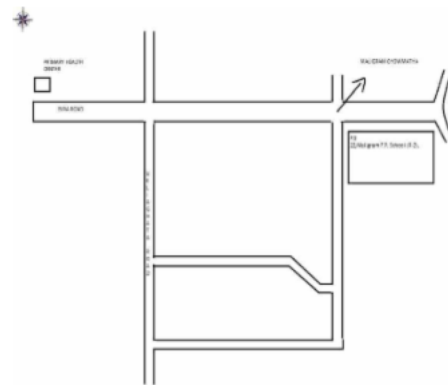

নির্বাচক নিবন্ধন আধিকারিকের স্বাক্ষর

Nazri Naksha

Google Map View

Polling Station Building Front View

Polling Station Front View

Cad View

Key MAP View

বিধানসভা নির্বাচনক্ষেত্রের নং, নাম : 100-হাবড়া
ভাগ নং, নাম : 1-দক্ষিণ পাড়া