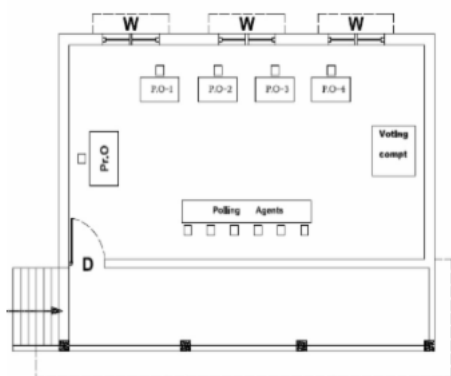

নির্বাচক নিবন্ধন আধিকারিকের স্বাক্ষর

Nazri Naksha

Google Map View

Polling Station Building Front View

Polling Station Front View

Cad View

Key MAP View

বিধানসভা নির্বাচনক্ষেত্রের নং, নাম : 100-হা-বড়া  
ভাগ নং, নাম : 1-স্বামী বিবেকানন্দ রোড