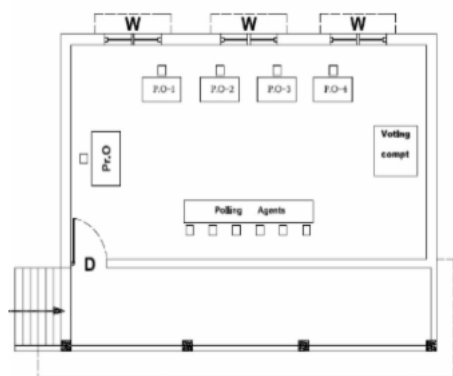

নির্বাচক নিবন্ধন আধিকারিকের স্বাক্ষর

Nazri Naksha

Google Map View

Polling Station Building Front View

Polling Station Front View

Cad View

Key MAP View

বিধানসভা নির্বাচনক্ষেত্রের নং, নাম : 100-হা-বড়া
ভাগ নং, নাম : 1-হিজল পুকুর ও আশুতোষ কলোনী