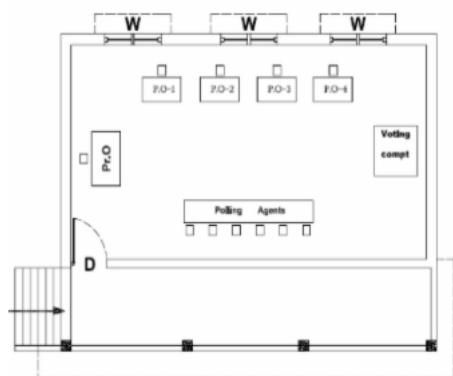

নির্বাচক নিবন্ধন আধিকারিকের স্বাক্ষর

Nazri Naksha

Google Map View

Polling Station Building Front View

Polling Station Front View

Cad View

Key MAP View

1 নাম : রিক্ত রাহা স্বামীর নাম: সুশান্ত রাহা বাড়ির নং : n0223 বয়স : 44 লিঙ্গ : মহিলা	LLR2448488 ফটো উপলব্ধ	2 নাম : সুমন অধিকারী পিতার নাম: সুরঞ্জন অধিকারী বাড়ির নং : এন0 বয়স : 25 লিঙ্গ : পুরুষ	ALD2070167 ফটো উপলব্ধ	3 নাম : রিমি অধিকারী পিতার নাম: সুসান্ত অধিকারী বাড়ির নং : এন0120 বয়স : 26 লিঙ্গ : মহিলা	ALD2070183 ফটো উপলব্ধ
4 নাম : কৃষ্ণা অধিকারী পিতার নাম: সুরঞ্জন অধিকারী বাড়ির নং : n0120 বয়স : 26 লিঙ্গ : মহিলা	ALD2065860 ফটো উপলব্ধ	5 নাম : নিরঞ্জন অধিকারী পিতার নাম: অনিল অধিকারী বাড়ির নং : n0120 বয়স : 63 লিঙ্গ : পুরুষ	ALD2170934 ফটো উপলব্ধ	6 নাম : সোমা অধিকারী স্বামীর নাম: নিরঞ্জন অধিকারী বাড়ির নং : n0120 বয়স : 58 লিঙ্গ : মহিলা	ALD2170967 ফটো উপলব্ধ
7 নাম : সুরঞ্জন অধিকারী পিতার নাম: অনিল অধিকারী বাড়ির নং : n0120 বয়স : 59 লিঙ্গ : পুরুষ	WB/13/088/306173 ফটো উপলব্ধ	8 নাম : সুশান্ত অধিকারী পিতার নাম: অনিল অধিকারী বাড়ির নং : n0120 বয়স : 57 লিঙ্গ : পুরুষ	ALD2175602 ফটো উপলব্ধ	9 নাম : সম্পা অধিকারী স্বামীর নাম: সুশান্ত অধিকারী বাড়ির নং : n0120 বয়স : 45 লিঙ্গ : মহিলা	GWZ2490514 ফটো উপলব্ধ
10 নাম : দিপালী অধিকারী স্বামীর নাম: সুরঞ্জন অধিকারী বাড়ির নং : n0120 বয়স : 51 লিঙ্গ : মহিলা	GGM2453439 ফটো উপলব্ধ	11 নাম : নিতীশ অধিকারী পিতার নাম: নিরঞ্জন অধিকারী বাড়ির নং : n0120 বয়স : 26 লিঙ্গ : পুরুষ	ALD2064459 ফটো উপলব্ধ	12 নাম : সুব্রত অধিকারী পিতার নাম: সুশান্ত অধিকারী বাড়ির নং : নিয়ার মা মনসা মন্দির বয়স : 22 লিঙ্গ : পুরুষ	ALD2560258 ফটো উপলব্ধ
13 নাম : মালা অধিকারী (দত্ত) স্বামীর নাম: তপন দত্ত বাড়ির নং : এন66 বয়স : 50 লিঙ্গ : মহিলা	WB/13/087/192400 ফটো উপলব্ধ	14 নাম : সীমা ইন্দু পিতার নাম: নিতাই ইন্দু বাড়ির নং : n0081 বয়স : 28 লিঙ্গ : মহিলা	ALD1888205 ফটো উপলব্ধ	E2 15 নাম : নিতাই ইন্দু পিতার নাম: শান্তিরঞ্জন ইন্দু বাড়ির নং : n0081 বয়স : 69 লিঙ্গ : পুরুষ	WB/13/088/306097 ফটো উপলব্ধ
16 নাম : প্রতিমা ইন্দু স্বামীর নাম: নিতাই ইন্দু বাড়ির নং : n0081 বয়স : 64 লিঙ্গ : মহিলা	GWZ2770337 ফটো উপলব্ধ	17 নাম : কল্যানী ইন্দু স্বামীর নাম: রাধেশ্যাম ইন্দু বাড়ির নং : n0082 বয়স : 53 লিঙ্গ : মহিলা	WB/13/088/306104 ফটো উপলব্ধ	E2 18 নাম : রাধেশ্যাম ইন্দু পিতার নাম: শান্তিরঞ্জন ইন্দু বাড়ির নং : n0082 বয়স : 60 লিঙ্গ : পুরুষ	GWZ0583245 ফটো উপলব্ধ
19 নাম : কুনাল কুমার ইন্দু পিতার নাম: রাধেশ্যাম ইন্দু বাড়ির নং : n0082 বয়স : 28 লিঙ্গ : পুরুষ	ALD1888213 ফটো উপলব্ধ	20 নাম : সায়ন্তিকা কুণ্ডু পিতার নাম: স্বপন কুণ্ডু বাড়ির নং : 000 বয়স : 25 লিঙ্গ : মহিলা	ALD2070142 ফটো উপলব্ধ	21 নাম : সঞ্জয় কুণ্ডু পিতার নাম: নিত্যানন্দ কুণ্ডু বাড়ির নং : n0119 বয়স : 50 লিঙ্গ : পুরুষ	WB/13/088/306721 ফটো উপলব্ধ
22 নাম : পঙ্কজ কুণ্ডু পিতার নাম: নিত্যানন্দ কুণ্ডু বাড়ির নং : n0119 বয়স : 52 লিঙ্গ : পুরুষ	WB/13/088/306832 ফটো উপলব্ধ	23 নাম : তাপসী কুণ্ডু স্বামীর নাম: সাধন কুণ্ডু বাড়ির নং : শ্রীপুরকল্লী রোড বয়স : 56 লিঙ্গ : মহিলা	ALD1990456 ফটো উপলব্ধ	24 নাম : বকুল কুণ্ডু অন্যান্য: নিত্যানন্দ কুণ্ডু বাড়ির নং : n0119 বয়স : 85 লিঙ্গ : মহিলা	WB/13/088/306693 ফটো উপলব্ধ
25 নাম : বিষ্ণু পদ কুণ্ডু পিতার নাম: মনময় কুণ্ডু বাড়ির নং : n0270 বয়স : 69 লিঙ্গ : পুরুষ	HCT1327816 ফটো উপলব্ধ	26 নাম : সঞ্চিতা কুণ্ডু স্বামীর নাম: স্বপন কুণ্ডু বাড়ির নং : n0119 বয়স : 43 লিঙ্গ : মহিলা	GWZ2208874 ফটো উপলব্ধ	27 নাম : স্বপন কুণ্ডু পিতার নাম: নিত্যানন্দ কুণ্ডু বাড়ির নং : এন/এ বয়স : 56 লিঙ্গ : পুরুষ	ALD2632875 ফটো উপলব্ধ
Q 28 নাম : মীরা কুণ্ডু(দেবনাথ) স্বামীর নাম: রবীন কুণ্ডু বাড়ির নং : 00 বয়স : 44 লিঙ্গ : মহিলা	ALD1793942 ফটো উপলব্ধ	29 নাম : রবীন কুণ্ডু পিতার নাম: শিশির কুণ্ডু বাড়ির নং : 00 বয়স : 62 লিঙ্গ : পুরুষ	GWZ2490530 ফটো উপলব্ধ	30 নাম : নিতা কুণ্ডু স্বামীর নাম: হিমাংশু কুমার কুণ্ডু বাড়ির নং : শ্রীপুর বয়স : 47 লিঙ্গ : মহিলা	GWZ2196863 ফটো উপলব্ধ