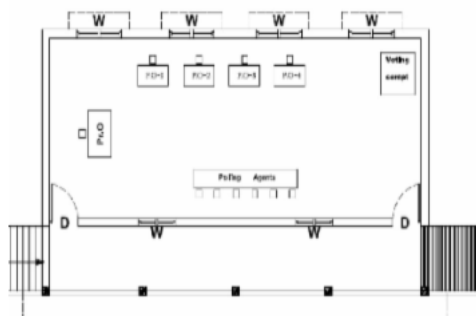

নির্বাচক নিবন্ধন আধিকারিকের স্বাক্ষর

Nazri Naksha

Google Map View

Polling Station Building Front View

Polling Station Front View

Cad View

Key MAP View

1 নাম : পপি (দত্ত) দাস স্বামীর নাম: অলোক দাস বাড়ির নং : n0255 বয়স : 42 লিঙ্গ : মহিলা	GWZ2457109 ফটো উপলব্ধ	2 নাম : রীতা অধিকারি স্বামীর নাম: পলাশ অধিকারি বাড়ির নং : শ্রীপুর, হরি মন্দির বয়স : 43 লিঙ্গ : মহিলা	ALD1077742 ফটো উপলব্ধ	3 নাম : সঞ্জীব অধিকারী পিতার নাম: গোপাল অধিকারী বাড়ির নং : n0077 বয়স : 43 লিঙ্গ : পুরুষ	LLR2418606 ফটো উপলব্ধ
4 নাম : তনুশ্রী অধিকারী স্বামীর নাম: সঞ্জীব অধিকারী বাড়ির নং : n0077 বয়স : 35 লিঙ্গ : মহিলা	ALD1357862 ফটো উপলব্ধ	5 নাম : পলাশ অধিকারী পিতার নাম: হরিপদ অধিকারী বাড়ির নং : n0263 বয়স : 46 লিঙ্গ : পুরুষ	ALD0970137 ফটো উপলব্ধ	6 নাম : আকাশ সাহা পিতার নাম: কাঞ্চন সাহা বাড়ির নং : N0104 বয়স : 25 লিঙ্গ : পুরুষ	ALD2281525 ফটো উপলব্ধ
7 নাম : দীপ অধিকারী পিতার নাম: পলাশ অধিকারী বাড়ির নং : N263 বয়স : 24 লিঙ্গ : পুরুষ	ALD2281368 ফটো উপলব্ধ	8 নাম : কাঞ্চন সাহা পিতার নাম: কাশীনাথ সাহা বাড়ির নং : n0104 বয়স : 66 লিঙ্গ : পুরুষ	WB/13/087/171767 ফটো উপলব্ধ	9 নাম : শিপ্রা সাহা পিতার নাম: কাশীনাথ সাহা বাড়ির নং : n0104 বয়স : 59 লিঙ্গ : মহিলা	LLR0334706 ফটো উপলব্ধ
10 নাম : শিখা সাহা পিতার নাম: কাশীনাথ সাহা বাড়ির নং : n0104 বয়স : 54 লিঙ্গ : মহিলা	WB/13/087/171445 ফটো উপলব্ধ	11 নাম : গোবিন্দ সাহা পিতার নাম: কাশীনাথ সাহা বাড়ির নং : n0104 বয়স : 52 লিঙ্গ : পুরুষ	WB/13/087/171694 ফটো উপলব্ধ	12 নাম : জিৎ অধিকারী পিতার নাম: পলাশ অধিকারী বাড়ির নং : এন0263 বয়স : 22 লিঙ্গ : পুরুষ	ALD2453611 ফটো উপলব্ধ
13 নাম : পরেশ অধিকারী পিতার নাম: জিতেন অধিকারী বাড়ির নং : এন/এ বয়স : 67 লিঙ্গ : পুরুষ	ALD2472538 ফটো উপলব্ধ	14 নাম : বসন্ত কুন্ডু স্বামীর নাম: অনূপ কুন্ডু বাড়ির নং : n0839 বয়স : 51 লিঙ্গ : মহিলা	ALD2033363 ফটো উপলব্ধ	15 নাম : অনুপম কুন্ডু পিতার নাম: অমিয় কুন্ডু বাড়ির নং : নিয়ার শ্রীপুর প্রাইমারি স্কুল বয়স : 44 লিঙ্গ : পুরুষ	ALD1991538 ফটো উপলব্ধ
16 নাম : কুমকুম কুন্ডু স্বামীর নাম: নিমল কুন্ডু বাড়ির নং : n0234 বয়স : 66 লিঙ্গ : মহিলা	GWZ2493781 ফটো উপলব্ধ	17 নাম : অমিয় কুন্ডু পিতার নাম: কালীপদ কুন্ডু বাড়ির নং : শ্রীপুর প্রাইমারি স্কুলের কাছ বয়স : 75 লিঙ্গ : পুরুষ	ALD1889757 ফটো উপলব্ধ	18 নাম : শিবানী কুন্ডু স্বামীর নাম: প্রশান্ত কুন্ডু বাড়ির নং : N0004 বয়স : 57 লিঙ্গ : মহিলা	ALD1888486 ফটো উপলব্ধ
19 নাম : টুম্পা কুন্ডু পিতার নাম: প্রশান্ত কুন্ডু বাড়ির নং : N0269 বয়স : 36 লিঙ্গ : মহিলা	ALD1233485 ফটো উপলব্ধ	20 নাম : প্রশান্ত কুন্ডু পিতার নাম: জয়দেব কুন্ডু বাড়ির নং : N0004 বয়স : 63 লিঙ্গ : পুরুষ	ALD1775352 ফটো উপলব্ধ	21 নাম : সানুপ কুন্ডু পিতার নাম: অমিয় কুন্ডু বাড়ির নং : n0269 বয়স : 43 লিঙ্গ : পুরুষ	ALD1649029 ফটো উপলব্ধ
22 নাম : পল্লব কুন্ডু পিতার নাম: অভিমান্য কুন্ডু বাড়ির নং : n0072 বয়স : 44 লিঙ্গ : পুরুষ	LLR2419893 ফটো উপলব্ধ	23 নাম : সোনালী সরকার স্বামীর নাম: বিমল সরকার বাড়ির নং : n0004 বয়স : 48 লিঙ্গ : মহিলা	GWZ2196798 ফটো উপলব্ধ	24 নাম : সুমন কর্মকার পিতার নাম: বিশ্বনাথ কর্মকার বাড়ির নং : 100/241 বয়স : 20 লিঙ্গ : পুরুষ	ALD2523496 ফটো উপলব্ধ
25 নাম : প্যাপিয়া দেবনাথ সাধুখাঁ স্বামীর নাম: সঞ্জয় দেবনাথ বাড়ির নং : n0162 বয়স : 33 লিঙ্গ : মহিলা	ALD1521244 ফটো উপলব্ধ	26 নাম : দীপক কর্মকার পিতার নাম: অনিমেষ কর্মকার বাড়ির নং : n0073 বয়স : 58 লিঙ্গ : পুরুষ	XVM2330728 ফটো উপলব্ধ	27 নাম : সোমনাথ কর্মকার পিতার নাম: মধ্যম কর্মকার বাড়ির নং : N0162 বয়স : 27 লিঙ্গ : পুরুষ	ALD2325694 ফটো উপলব্ধ
28 নাম : বিথী কর্মকার মায়ের নাম: অনিমা কর্মকার বাড়ির নং : n0373 বয়স : 53 লিঙ্গ : মহিলা	ALD0962084 ফটো উপলব্ধ	29 নাম : মাধুরী কুন্ডু স্বামীর নাম: অমিয় কুন্ডু বাড়ির নং : n0073 বয়স : 62 লিঙ্গ : মহিলা	ALD1889740 ফটো উপলব্ধ	30 নাম : পিন্টু কর্মকার পিতার নাম: মধ্যম কর্মকার বাড়ির নং : N0162 বয়স : 25 লিঙ্গ : পুরুষ	ALD2325553 ফটো উপলব্ধ