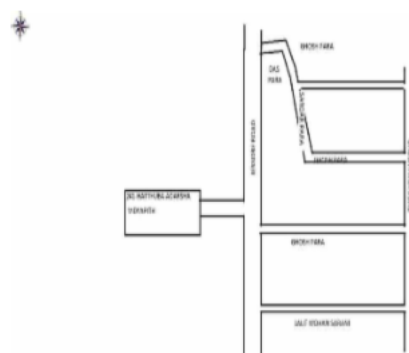

Key MAP View