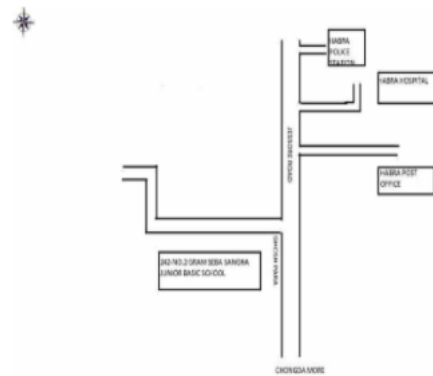

নির্বাচক নিবন্ধন আধিকারিকের স্বাক্ষর

Nazri Naksha

Google Map View

Polling Station Building Front View

Polling Station Front View

Cad View

Key MAP View

1 নাম : বিদ্যাৎ কুণ্ড পিতার নাম: সুবোধ কুণ্ড বাড়ির নং : n0166 বয়স : 70 লিঙ্গ : পুরুষ	GWZ1702224 ফটো উপলব্ধ	2 নাম : অঞ্জলী কুণ্ড স্বামীর নাম: বিদ্যাৎ কুণ্ড বাড়ির নং : এন0166 বয়স : 62 লিঙ্গ : মহিলা	ALD2126639 ফটো উপলব্ধ	3 নাম : পল্লবী কর্মকার পিতার নাম: বিশ্বজিৎ কর্মকার বাড়ির নং : n0123 বয়স : 32 লিঙ্গ : মহিলা	ALD1401074 ফটো উপলব্ধ
4 নাম : ইন্দ্রাবী কর্মকার পিতার নাম: ইন্দ্রজিৎ কর্মকার বাড়ির নং : n0001 বয়স : 26 লিঙ্গ : মহিলা	ALD2033413 ফটো উপলব্ধ	5 নাম : রত্না কর্মকার স্বামীর নাম: ইন্দ্রজিৎ কর্মকার বাড়ির নং : n0001 বয়স : 47 লিঙ্গ : মহিলা	LLR2418630 ফটো উপলব্ধ	6 নাম : সুজিত কর্মকার পিতার নাম: রতন কর্মকার বাড়ির নং : n0001 বয়স : 52 লিঙ্গ : পুরুষ	LLR2418648 ফটো উপলব্ধ
7 নাম : আশালতা কর্মকার স্বামীর নাম: নিমাই কর্মকার বাড়ির নং : n0001 বয়স : 76 লিঙ্গ : মহিলা	WB/13/087/171587 ফটো উপলব্ধ	8 নাম : ইন্দ্রজিৎ কর্মকার পিতার নাম: নিমাই কর্মকার বাড়ির নং : n0001 বয়স : 55 লিঙ্গ : পুরুষ	LLR0329078 ফটো উপলব্ধ	9 নাম : মুনমুন কর্মকার স্বামীর নাম: সুজিত কর্মকার বাড়ির নং : n0090 বয়স : 41 লিঙ্গ : মহিলা	LLR2725646 ফটো উপলব্ধ
10 নাম : সত্যজিৎ কর্মকার পিতার নাম: নিমাই কর্মকার বাড়ির নং : n0001 বয়স : 48 লিঙ্গ : পুরুষ	WB/13/087/171160 ফটো উপলব্ধ	11 নাম : পূজা কর্মকার পিতার নাম: বিশ্বজিৎ কর্মকার বাড়ির নং : n0001 বয়স : 28 লিঙ্গ : মহিলা	ALD1915131 ফটো উপলব্ধ	12 নাম : বিশ্বজিৎ কর্মকার পিতার নাম: নিমাই কর্মকার বাড়ির নং : n0001 বয়স : 60 লিঙ্গ : পুরুষ	LLR2725638 ফটো উপলব্ধ
13 নাম : ঝুমুর কর্মকার স্বামীর নাম: বিশ্বজিৎ কর্মকার বাড়ির নং : শ্রীপুর বয়স : 56 লিঙ্গ : মহিলা	LLR2418622 ফটো উপলব্ধ	14 নাম : সৌম্যশ্রী কর্মকার পিতার নাম: সুজিত কর্মকার বাড়ির নং : এন0001 বয়স : 21 লিঙ্গ : মহিলা	ALD2532679 ফটো উপলব্ধ	15 নাম : তন্ময় কর্মকার পিতার নাম: সত্যজিৎ কর্মকার বাড়ির নং : এন1 বয়স : 20 লিঙ্গ : পুরুষ	ALD2586832 ফটো উপলব্ধ
16 নাম : উত্তরা কর্মকার (মল্লিক) স্বামীর নাম: সত্যজিৎ কর্মকার বাড়ির নং : n0103 বয়স : 45 লিঙ্গ : মহিলা	LLR3295508 ফটো উপলব্ধ	17 নাম : রূপালী পালিত স্বামীর নাম: ভোলা নাথ পালিত বাড়ির নং : এন/এ বয়স : 43 লিঙ্গ : মহিলা	GWZ2461432 ফটো উপলব্ধ	18 নাম : তমালিকা ঘোষ পিতার নাম: বিমল ঘোষ বাড়ির নং : n0104 বয়স : 33 লিঙ্গ : মহিলা	ALD1357938 ফটো উপলব্ধ
19 নাম : বার্ণা ঘোষ স্বামীর নাম: বিমল ঘোষ বাড়ির নং : n0104 বয়স : 64 লিঙ্গ : মহিলা	ALD1794593 ফটো উপলব্ধ	20 নাম : পূজা ঘোষ পিতার নাম: বিমল ঘোষ বাড়ির নং : n0104 বয়স : 34 লিঙ্গ : মহিলা	ALD1357920 ফটো উপলব্ধ	21 নাম : শ্যামল ঘোষ পিতার নাম: নিবারন চন্দ্র ঘোষ বাড়ির নং : n0104 বয়স : 62 লিঙ্গ : পুরুষ	LLR2929800 ফটো উপলব্ধ
22 নাম : শৌভিক ঘোষ পিতার নাম: শ্যামল ঘোষ বাড়ির নং : এন0104 বয়স : 23 লিঙ্গ : পুরুষ	ALD2372571 ফটো উপলব্ধ	23 নাম : কৃষ্ণা ঘোষ স্বামীর নাম: শ্যামল ঘোষ বাড়ির নং : n0104 বয়স : 54 লিঙ্গ : মহিলা	ALD2410207 ফটো উপলব্ধ	24 নাম : সুজয় ঘোষ পিতার নাম: ননীগোপাল ঘোষ বাড়ির নং : n0010 বয়স : 44 লিঙ্গ : পুরুষ	LLR1961341 ফটো উপলব্ধ
25 নাম : অঞ্জন ঘোষ পিতার নাম: নারায়ন ঘোষ বাড়ির নং : n0156 বয়স : 56 লিঙ্গ : পুরুষ	ALD1991751 ফটো উপলব্ধ	26 নাম : অভিজিৎ ঘোষ পিতার নাম: অঞ্জন ঘোষ বাড়ির নং : এন/এ বয়স : 21 লিঙ্গ : পুরুষ	ALD2566396 ফটো উপলব্ধ	27 নাম : মহুয়া ঘোষ স্বামীর নাম: বিজয় ঘোষ বাড়ির নং : n0010 বয়স : 40 লিঙ্গ : মহিলা	HCL3445954 ফটো উপলব্ধ
28 নাম : সুন ঘোষ অন্যান্য: তীর্থবাশি ঘোষ বাড়ির নং : n0010 বয়স : 66 লিঙ্গ : মহিলা	LLR0329540 ফটো উপলব্ধ	29 নাম : বিজয় ঘোষ পিতার নাম: ননীগোপাল ঘোষ বাড়ির নং : n0010 বয়স : 49 লিঙ্গ : পুরুষ	WB/13/087/171210 ফটো উপলব্ধ	30 নাম : সরস্বতী ঘোষ স্বামীর নাম: ননীগোপাল ঘোষ বাড়ির নং : n0010 বয়স : 68 লিঙ্গ : মহিলা	WB/13/087/171715 ফটো উপলব্ধ