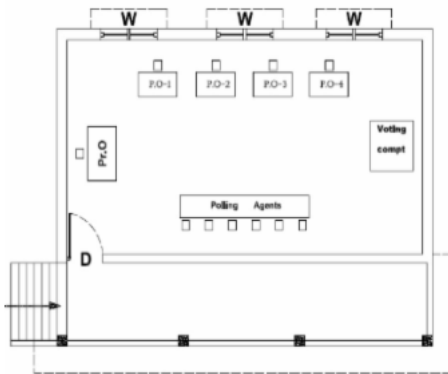

নির্বাচক নিবন্ধন আধিকারিকের স্বাক্ষর

Nazri Naksha

Google Map View

Polling Station Building Front View

Polling Station Front View

Cad View

Key MAP View

1 নাম : বিদ্যাৎ কুণ্ড পিতার নাম: সুবোধ কুণ্ড বাড়ির নং : n0166 বয়স : 70 লিঙ্গ : পুরুষ	GWZ1702224 ফটো উপলব্ধ	2 নাম : অঞ্জলী কুণ্ড স্বামীর নাম: বিদ্যাৎ কুণ্ড বাড়ির নং : এন0166 বয়স : 62 লিঙ্গ : মহিলা	ALD2126639 ফটো উপলব্ধ	3 নাম : পল্লবী কর্মকার পিতার নাম: বিশ্বজিৎ কর্মকার বাড়ির নং : n0123 বয়স : 32 লিঙ্গ : মহিলা	ALD1401074 ফটো উপলব্ধ
4 নাম : ইন্দ্রাবী কর্মকার পিতার নাম: ইন্দ্রজিৎ কর্মকার বাড়ির নং : n0001 বয়স : 26 লিঙ্গ : মহিলা	ALD2033413 ফটো উপলব্ধ	5 নাম : রত্না কর্মকার স্বামীর নাম: ইন্দ্রজিৎ কর্মকার বাড়ির নং : n0001 বয়স : 47 লিঙ্গ : মহিলা	LLR2418630 ফটো উপলব্ধ	6 নাম : সুজিত কর্মকার পিতার নাম: রতন কর্মকার বাড়ির নং : n0001 বয়স : 52 লিঙ্গ : পুরুষ	LLR2418648 ফটো উপলব্ধ
7 নাম : আশালতা কর্মকার স্বামীর নাম: নিমাই কর্মকার বাড়ির নং : n0001 বয়স : 76 লিঙ্গ : মহিলা	WB/13/087/171587 ফটো উপলব্ধ	8 নাম : ইন্দ্রজিৎ কর্মকার পিতার নাম: নিমাই কর্মকার বাড়ির নং : n0001 বয়স : 55 লিঙ্গ : পুরুষ	LLR0329078 ফটো উপলব্ধ	9 নাম : মুনমুন কর্মকার স্বামীর নাম: সুজিত কর্মকার বাড়ির নং : n0090 বয়স : 41 লিঙ্গ : মহিলা	LLR2725646 ফটো উপলব্ধ
10 নাম : সত্যজিৎ কর্মকার পিতার নাম: নিমাই কর্মকার বাড়ির নং : n0001 বয়স : 48 লিঙ্গ : পুরুষ	WB/13/087/171160 ফটো উপলব্ধ	11 নাম : পূজা কর্মকার পিতার নাম: বিশ্বজিৎ কর্মকার বাড়ির নং : n0001 বয়স : 28 লিঙ্গ : মহিলা	ALD1915131 ফটো উপলব্ধ	12 নাম : বিশ্বজিৎ কর্মকার পিতার নাম: নিমাই কর্মকার বাড়ির নং : n0001 বয়স : 60 লিঙ্গ : পুরুষ	LLR2725638 ফটো উপলব্ধ
13 নাম : ঝুমুর কর্মকার স্বামীর নাম: বিশ্বজিৎ কর্মকার বাড়ির নং : শ্রীপুর বয়স : 56 লিঙ্গ : মহিলা	LLR2418622 ফটো উপলব্ধ	14 নাম : সৌম্যশ্রী কর্মকার পিতার নাম: সুজিত কর্মকার বাড়ির নং : এন0001 বয়স : 21 লিঙ্গ : মহিলা	ALD2532679 ফটো উপলব্ধ	15 নাম : তন্ময় কর্মকার পিতার নাম: সত্যজিৎ কর্মকার বাড়ির নং : এন1 বয়স : 20 লিঙ্গ : পুরুষ	ALD2586832 ফটো উপলব্ধ
16 নাম : উত্তরা কর্মকার (মল্লিক) স্বামীর নাম: সত্যজিৎ কর্মকার বাড়ির নং : n0103 বয়স : 45 লিঙ্গ : মহিলা	LLR3295508 ফটো উপলব্ধ	17 নাম : রূপালী পালিত স্বামীর নাম: ভোলা নাথ পালিত বাড়ির নং : এন/এ বয়স : 43 লিঙ্গ : মহিলা	GWZ2461432 ফটো উপলব্ধ	18 নাম : তমালিকা ঘোষ পিতার নাম: বিমল ঘোষ বাড়ির নং : n0104 বয়স : 33 লিঙ্গ : মহিলা	ALD1357938 ফটো উপলব্ধ
19 নাম : বার্ণা ঘোষ স্বামীর নাম: বিমল ঘোষ বাড়ির নং : n0104 বয়স : 64 লিঙ্গ : মহিলা	ALD1794593 ফটো উপলব্ধ	20 নাম : পূজা ঘোষ পিতার নাম: বিমল ঘোষ বাড়ির নং : n0104 বয়স : 34 লিঙ্গ : মহিলা	ALD1357920 ফটো উপলব্ধ	21 নাম : শ্যামল ঘোষ পিতার নাম: নিবারন চন্দ্র ঘোষ বাড়ির নং : n0104 বয়স : 62 লিঙ্গ : পুরুষ	LLR2929800 ফটো উপলব্ধ
22 নাম : শৌভিক ঘোষ পিতার নাম: শ্যামল ঘোষ বাড়ির নং : এন0104 বয়স : 23 লিঙ্গ : পুরুষ	ALD2372571 ফটো উপলব্ধ	23 নাম : কৃষ্ণা ঘোষ স্বামীর নাম: শ্যামল ঘোষ বাড়ির নং : n0104 বয়স : 54 লিঙ্গ : মহিলা	ALD2410207 ফটো উপলব্ধ	24 নাম : সুজয় ঘোষ পিতার নাম: ননীগোপাল ঘোষ বাড়ির নং : n0010 বয়স : 44 লিঙ্গ : পুরুষ	LLR1961341 ফটো উপলব্ধ
25 নাম : অঞ্জন ঘোষ পিতার নাম: নারায়ন ঘোষ বাড়ির নং : n0156 বয়স : 56 লিঙ্গ : পুরুষ	ALD1991751 ফটো উপলব্ধ	26 নাম : অভিজিৎ ঘোষ পিতার নাম: অঞ্জন ঘোষ বাড়ির নং : এন/এ বয়স : 21 লিঙ্গ : পুরুষ	ALD2566396 ফটো উপলব্ধ	27 নাম : মহুয়া ঘোষ স্বামীর নাম: বিজয় ঘোষ বাড়ির নং : n0010 বয়স : 40 লিঙ্গ : মহিলা	HCL3445954 ফটো উপলব্ধ
28 নাম : সুন ঘোষ অন্যান্য: তীর্থবাশি ঘোষ বাড়ির নং : n0010 বয়স : 66 লিঙ্গ : মহিলা	LLR0329540 ফটো উপলব্ধ	29 নাম : বিজয় ঘোষ পিতার নাম: ননীগোপাল ঘোষ বাড়ির নং : n0010 বয়স : 49 লিঙ্গ : পুরুষ	WB/13/087/171210 ফটো উপলব্ধ	30 নাম : সরস্বতী ঘোষ স্বামীর নাম: ননীগোপাল ঘোষ বাড়ির নং : n0010 বয়স : 68 লিঙ্গ : মহিলা	WB/13/087/171715 ফটো উপলব্ধ