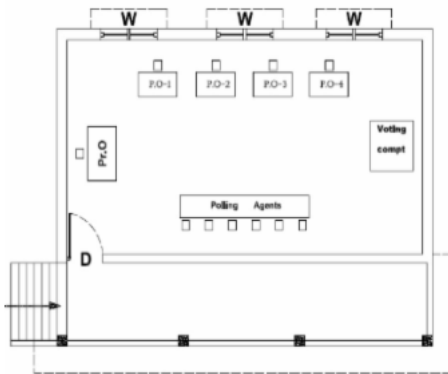

নির্বাচক নিবন্ধন আধিকারিকের স্বাক্ষর

Nazri Naksha

Google Map View

Polling Station Building Front View

Polling Station Front View

Cad View

Key MAP View

বিধানসভা নির্বাচনক্ষেত্রের নং, নাম : 100-হা-বড়া
ভাগ নং, নাম : 1-দেশবন্ধু রোড, জয়গাছি রোড, নেতাজী রোড