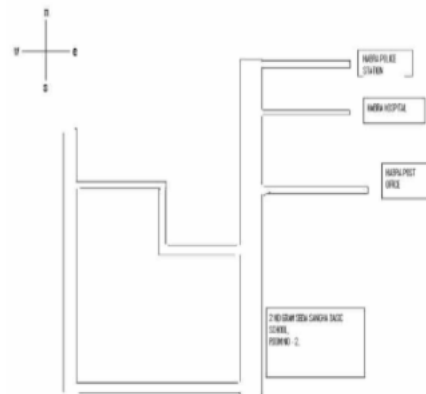

নির্বাচক নিবন্ধন আধিকারিকের স্বাক্ষর

Nazri Naksha

Google Map View

Polling Station Building Front View

Polling Station Front View

Cad View

Key MAP View

বিধানসভা নির্বাচনক্ষেত্রের নং, নাম : 100-হা-বড়া
ভাগ নং, নাম : 1-দেশবন্ধু রোড, জয়গাছি রোড, নেতাজী রোড