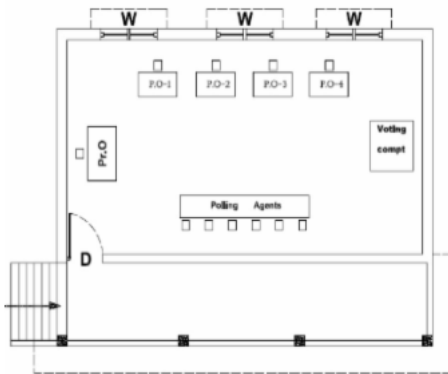

নির্বাচক নিবন্ধন আধিকারিকের স্বাক্ষর

Nazri Naksha

Google Map View

Polling Station Building Front View

Polling Station Front View

Cad View

Key MAP View

1 নাম : শুভা পাল দত্ত স্বামীর নাম: তারক পাল বাড়ির নং : n0176 বয়স : 38 লিঙ্গ : মহিলা	ALD0896050 ফটো উপলব্ধ	2 নাম : তারক পাল পিতার নাম: পরিতোষ পাল বাড়ির নং : n0176 বয়স : 47 লিঙ্গ : পুরুষ	GWZ2888089 ফটো উপলব্ধ	3 নাম : রিংকু অধিকারী স্বামীর নাম: প্রনব অধিকারী বাড়ির নং : n0097 বয়স : 55 লিঙ্গ : মহিলা	WB/13/088/312287 ফটো উপলব্ধ
4 নাম : মিনা অধিকারী স্বামীর নাম: জীবন অধিকারী বাড়ির নং : n0097 বয়স : 91 লিঙ্গ : মহিলা	WB/13/088/312284 ফটো উপলব্ধ	5 নাম : সৌমিক অধিকারী পিতার নাম: প্রনব অধিকারী বাড়ির নং : n0097 বয়স : 31 লিঙ্গ : পুরুষ	ALD1521970 ফটো উপলব্ধ	6 নাম : বার্না অধিকারী স্বামীর নাম: প্রবীর অধিকারী বাড়ির নং : n0198 বয়স : 44 লিঙ্গ : মহিলা	LLQ2190247 ফটো উপলব্ধ
7 নাম : সুপ্রিয়া অধিকারী পিতার নাম: জীবন অধিকারী বাড়ির নং : n0097 বয়স : 51 লিঙ্গ : মহিলা	WB/13/088/312286 ফটো উপলব্ধ	8 নাম : প্রবীর অধিকারী পিতার নাম: জীবন অধিকারী বাড়ির নং : n0097 বয়স : 54 লিঙ্গ : পুরুষ	ALD2458099 ফটো উপলব্ধ	9 নাম : প্রনব অধিকারী পিতার নাম: জীবন অধিকারী বাড়ির নং : n0097 বয়স : 61 লিঙ্গ : পুরুষ	ALD2646610 ফটো উপলব্ধ
10 নাম : সহেলী অধিকারী পিতার নাম: প্রবীর অধিকারী বাড়ির নং : নীল বয়স : 21 লিঙ্গ : মহিলা	ALD2573947 ফটো উপলব্ধ	11 নাম : তাপস আইচ পিতার নাম: রতন আইচ বাড়ির নং : n0087 বয়স : 34 লিঙ্গ : পুরুষ	ALD1650001 ফটো উপলব্ধ	12 নাম : অঞ্জনা কুন্ডু স্বামীর নাম: গৌর কুন্ডু বাড়ির নং : n0115 বয়স : 51 লিঙ্গ : মহিলা	ALD2543957 ফটো উপলব্ধ
13 নাম : দীলিপ কুমার আইচ পিতার নাম: দেবেন্দ্র আইচ বাড়ির নং : n0001 বয়স : 67 লিঙ্গ : পুরুষ	GWZ0590687 ফটো উপলব্ধ	14 নাম : দিল্লী আইচ স্বামীর নাম: দিলীপ আইচ বাড়ির নং : n0001 বয়স : 60 লিঙ্গ : মহিলা	WB/13/088/312213 ফটো উপলব্ধ	15 নাম : দেবযানী আইচ পিতার নাম: দিলীপ আইচ বাড়ির নং : n0001 বয়স : 43 লিঙ্গ : মহিলা	ALD1212547 ফটো উপলব্ধ
16 নাম : দেবরাজ আইচ পিতার নাম: দিলীপ আইচ বাড়ির নং : n0001 বয়স : 37 লিঙ্গ : পুরুষ	ALD1087600 ফটো উপলব্ধ	17 নাম : রতন আইচ পিতার নাম: সুখরঞ্জন আইচ বাড়ির নং : n0087 বয়স : 66 লিঙ্গ : পুরুষ	WB/13/088/312060 ফটো উপলব্ধ	18 নাম : লিলা আইচ স্বামীর নাম: সাধন আইচ বাড়ির নং : n0087 বয়স : 51 লিঙ্গ : মহিলা	WB/13/088/312595 ফটো উপলব্ধ
19 নাম : জুই আইচ পিতার নাম: সাধন আইচ বাড়ির নং : n0087 বয়স : 31 লিঙ্গ : মহিলা	ALD1650209 ফটো উপলব্ধ	20 নাম : মানস আইচ পিতার নাম: রতন আইচ বাড়ির নং : এন0087 বয়স : 25 লিঙ্গ : পুরুষ	ALD2095834 ফটো উপলব্ধ	21 নাম : সৌভিক আইচ মায়ের নাম: লীলা আইচ বাড়ির নং : N0087 বয়স : 25 লিঙ্গ : পুরুষ	ALD2326494 ফটো উপলব্ধ
22 নাম : রাজেশ সেন পিতার নাম: রমেন্দ্র নাথ সেন বাড়ির নং : এন্ট্রাস অফ 26 বিঘা মাঠ বয়স : 43 লিঙ্গ : পুরুষ	GWZ2461416 ফটো উপলব্ধ	23 নাম : সঞ্জীব আচার্য পিতার নাম: বাবুল আচার্য বাড়ির নং : n0095 বয়স : 49 লিঙ্গ : পুরুষ	ALD1359009 ফটো উপলব্ধ	24 নাম : অনিতা আচার্য স্বামীর নাম: বাবুল আচার্য বাড়ির নং : n0095 বয়স : 69 লিঙ্গ : মহিলা	GWZ0590760 ফটো উপলব্ধ
25 নাম : বাদল আচার্য পিতার নাম: নগেন্দ্র নাথ আচার্য বাড়ির নং : এন/এ বয়স : 63 লিঙ্গ : পুরুষ	ALD2535128 ফটো উপলব্ধ	26 নাম : দেবজিৎ আচার্য পিতার নাম: বাদল আচার্য বাড়ির নং : n0095 বয়স : 29 লিঙ্গ : পুরুষ	ALD1769751 ফটো উপলব্ধ	27 নাম : দেবজ্যোতি আচার্য পিতার নাম: বাদল আচার্য বাড়ির নং : n0095 বয়স : 34 লিঙ্গ : পুরুষ	ALD1358886 ফটো উপলব্ধ
28 নাম : গীতা আচার্য স্বামীর নাম: বাদল আচার্য বাড়ির নং : n0095 বয়স : 50 লিঙ্গ : মহিলা	WB/13/088/312535 ফটো উপলব্ধ	29 নাম : চন্দ্রশেখর কুণ্ডু পিতার নাম: সুনীল কুণ্ডু বাড়ির নং : n0131 বয়স : 71 লিঙ্গ : পুরুষ	WB/13/088/312494 ফটো উপলব্ধ	30 নাম : বুলা কুণ্ডু স্বামীর নাম: চন্দ্রশেখর কুণ্ডু বাড়ির নং : n0131 বয়স : 61 লিঙ্গ : মহিলা	GWZ1638121 ফটো উপলব্ধ