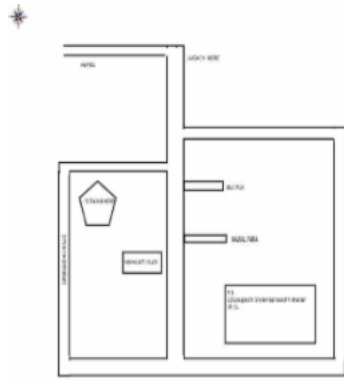

Nazri Naksha